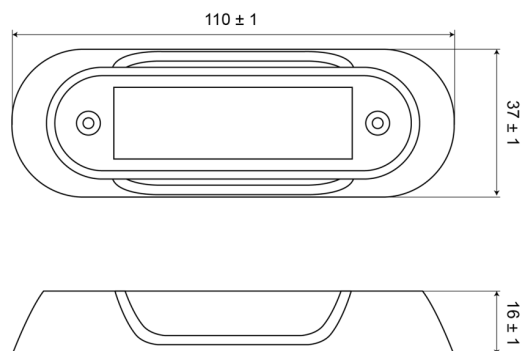

C2-98-RING-C

Gehäuse für C2-98 | chrom

EAN: 5414184018792

## Spezifikationen

Befestigung	Oberflächenmontage	Gewicht (kg)	0,023 Kg
Bestellbar per	1	Höhe mm	16 mm
Breite mm	37 mm	Länge mm	110 mm
Farbe	Chrom	Speziell geeignet für	C2-98
Geliefert mit	2 mounting screws	Verpackung	Bag with label