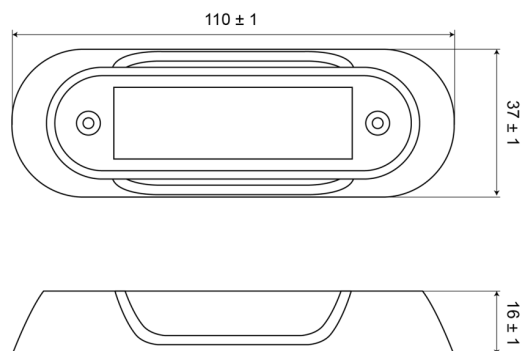

C2-98-RING-C

Gehäuse für C2-98 | chrom

EAN: 5414184018792

Spezifikationen

| | | | |
|----------------|--------------------|-----------------------|----------------|
| Befestigung | Oberflächenmontage | Gewicht (kg) | 0,023 Kg |
| Bestellbar per | 1 | Höhe mm | 16 mm |
| Breite mm | 37 mm | Länge mm | 110 mm |
| Farbe | Chrom | Speziell geeignet für | C2-98 |
| Geliefert mit | 2 mounting screws | Verpackung | Bag with label |