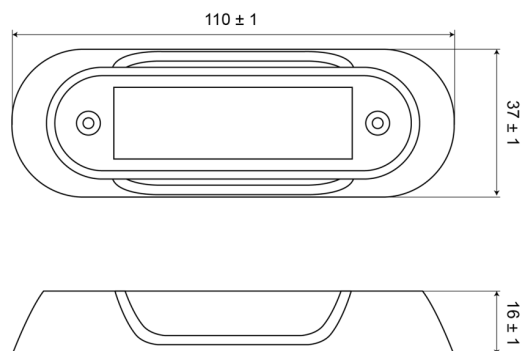

C2-98-RING-C

Gehäuse für C2-98 | chrom

EAN: 5414184018792

Spezifikationen

Befestigung	Oberflächenmontage	Gewicht (kg)	0,023 Kg
Bestellbar per	1	Höhe mm	16 mm
Breite mm	37 mm	Länge mm	110 mm
Farbe	Chrom	Speziell geeignet für	C2-98
Geliefert mit	2 mounting screws	Verpackung	Bag with label