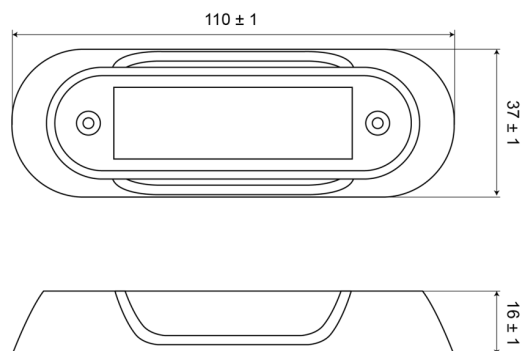

C2-98-RING-W

Gehäuse für C2-98 weiß

EAN: 5414184005235

## Spezifikationen

Befestigung	Oberflächenmontage	Gewicht (kg)	0,023 Kg
Bestellbar per	1	Höhe mm	16 mm
Breite mm	37 mm	Länge mm	110 mm
Farbe	Weiss	Speziell geeignet für	C2-98
Geliefert mit	2 mounting screws	Verpackung	Bag with label