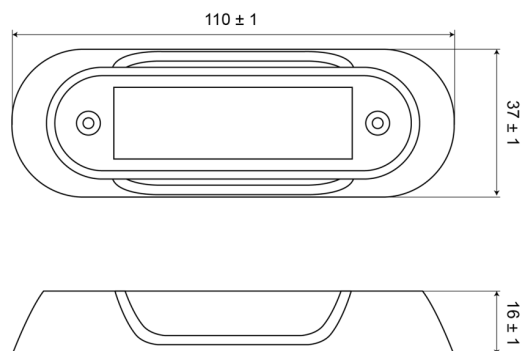

C2-98-RING-W

Gehäuse für C2-98 weiß

EAN: 5414184005235

Spezifikationen

Befestigung	Oberflächenmontage	Gewicht (kg)	0,023 Kg
Bestellbar per	1	Höhe mm	16 mm
Breite mm	37 mm	Länge mm	110 mm
Farbe	Weiss	Speziell geeignet für	C2-98
Geliefert mit	2 mounting screws	Verpackung	Bag with label