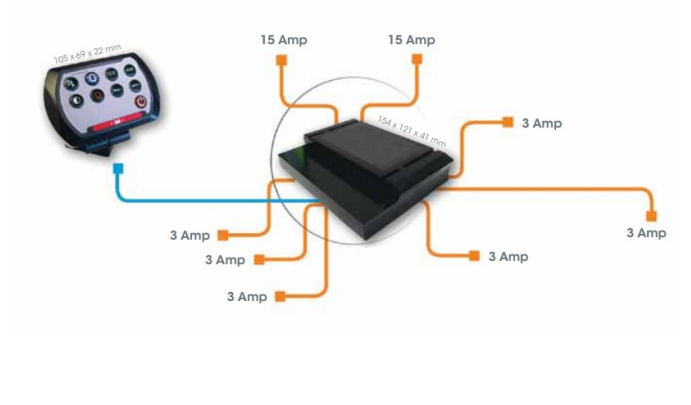

STEUERGERÄTE UND BEDIENTEILE

CCS8 BASIC

universal Canbus-System | 8 Tasten

EAN: 5414184002128

Spezifikationen

Anzahl der Tasten	8 Tasten
Befestigung	Oberflächenmontage
Besonderheiten	2x15A - 6x3A
Bestellbar per	1
Betriebsspannung	12V - 24V
Breite mm	105 mm

Dicke mm	22 mm
Geliefert mit	Complete set
Gewicht (kg)	1,280 Kg
Höhe mm	69 mm
Typ	Kontrollbox