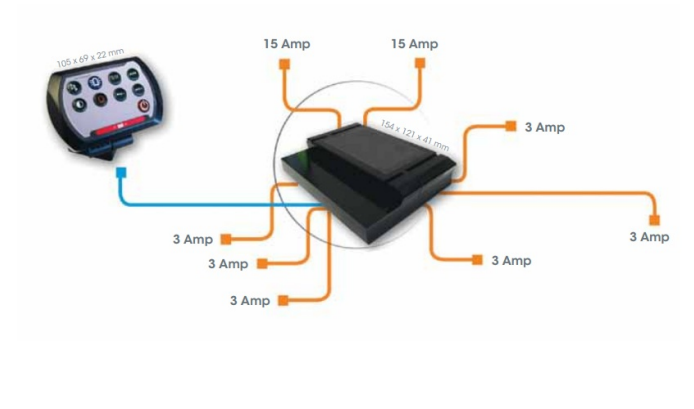

EAN: 5414184002128

Spezifikationen

| | | | |
|-------------------|--------------------|---------------|--------------|
| Anzahl der Tasten | 8 Tasten | Dicke mm | 22 mm |
| Befestigung | Oberflächenmontage | Geliefert mit | Complete set |
| Besonderheiten | 2x15A - 6x3A | Gewicht (kg) | 1,280 Kg |
| Bestellbar per | 1 | Höhe mm | 69 mm |
| Betriebsspannung | 12V - 24V | Typ | Kontrollbox |
| Breite mm | 105 mm | | |