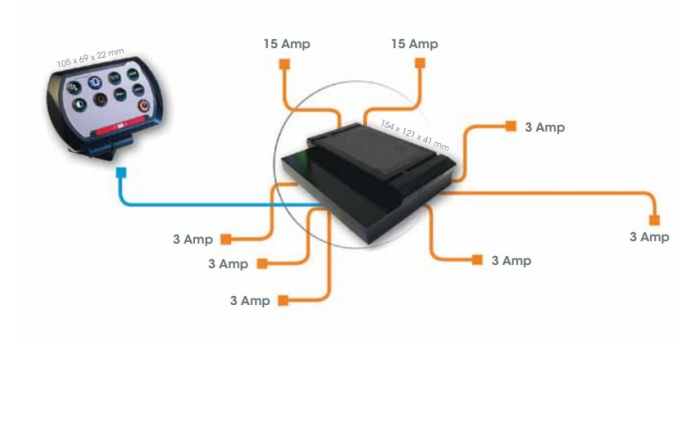

EAN: 5414184002128

Spezifikationen

Anzahl der Tasten	8 Tasten	Dicke mm	22 mm
Befestigung	Oberflächenmontage	Geliefert mit	Complete set
Besonderheiten	2x15A - 6x3A	Gewicht (kg)	1,280 Kg
Bestellbar per	1	Höhe mm	69 mm
Betriebsspannung	12V - 24V	Typ	Kontrollbox
Breite mm	105 mm		