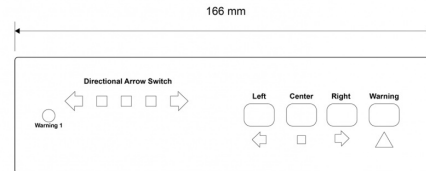

EAN: 5414184016460

Spezifikationen

Befestigung	Oberflächenmontage	Eigenschaften	4 Tasten
Bestellbar per	1	Gewicht (kg)	0,247 Kg
Betriebsspannung	12V - 24V	Typ	Kontrollbox