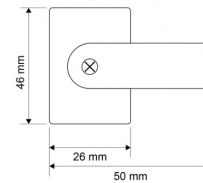

EAN: 5414184016460

Spezifikationen

Befestigung	Oberflächenmontage	Eigenschaften	4 Tasten
Bestellbar per	1	Gewicht (kg)	0,247 Kg
Betriebsspannung	12V - 24V	Typ	Kontrollbox