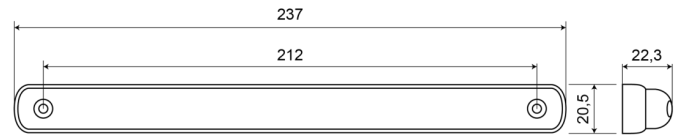

### Spezifikationen

Anschluss	Offene Kabelenden	Lichtquelle	LED
Anzahl der LEDs	12	Länge des Kabels (m)	2,50 m
Befestigung	Oberflächenmontage	Länge mm	237 mm
Befestigungsseite	Vorderseite	Typ	Frontscheinwerfer
Bestellbar per	1	Verpackung	Weißer Schachtel mit Etikett
Betriebsspannung	12V - 24V	Wasserdicht	Ja
Breite mm	20,5 mm	Watt	6,70 Watt
Farbe Linse	Transparent		
Gewicht (kg)	0,167 Kg		
Höhe mm	22,3 mm		