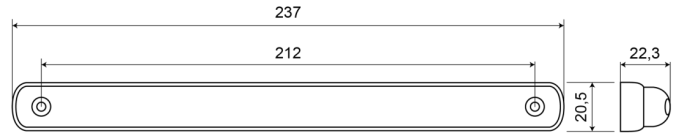

EAN: 5414184004429

Spezifikationen

Anschluss	Offene Kabelenden	Lichtquelle	LED
Anzahl der LEDs	12	Länge des Kabels (m)	2,50 m
Befestigung	Oberflächenmontage	Länge mm	237 mm
Befestigungsseite	Vorderseite	Typ	Frontscheinwerfer
Bestellbar per	1	Verpackung	Weißer Schachtel mit Etikett
Betriebsspannung	12V - 24V	Wasserdicht	Ja
Breite mm	20,5 mm	Watt	6,70 Watt
Farbe Linse	Transparent		
Gewicht (kg)	0,167 Kg		
Höhe mm	22,3 mm		