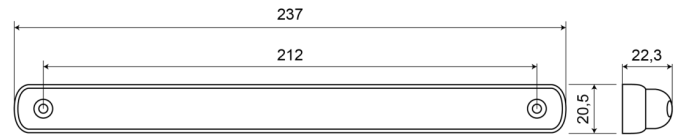

FRONT- UND RÜCKLEUCHTEN

DAYLED-CR

LED Tagfahrlicht

EAN: 5414184004429

Spezifikationen

Anschluss	Offene Kabelenden	Lichtquelle	LED
Anzahl der LEDs	12	Länge des Kabels (m)	2,50 m
Befestigung	Oberflächenmontage	Länge mm	237 mm
Befestigungsseite	Vorderseite	Typ	Frontscheinwerfer
Bestellbar per	1	Verpackung	Weißer Schachtel mit Etikett
Betriebsspannung	12V - 24V	Wasserdicht	Ja
Breite mm	20,5 mm	Watt	6,70 Watt
Farbe Linse	Transparent		
Gewicht (kg)	0,167 Kg		
Höhe mm	22,3 mm		