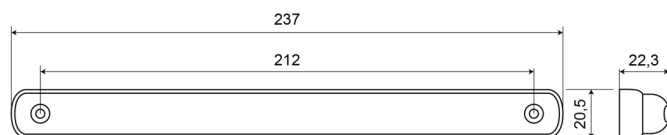

### Spezifikationen

Anschluss	Offene Kabelenden	Lichtquelle	LED
Anzahl der LEDs	12	Länge des Kabels (m)	2,50 m
Befestigung	Oberflächenmontage	Länge mm	237 mm
Befestigungsseite	Vorderseite	Typ	Frontscheinwerfer
Bestellbar per	1	Verpackung	Weißer Schachtel mit Etikett
Betriebsspannung	12V - 24V	Wasserdicht	Ja
Breite mm	20,5 mm	Watt	6,70 Watt
Farbe Linse	Transparent		
Gewicht (kg)	0,167 Kg		
Höhe mm	22,3 mm		