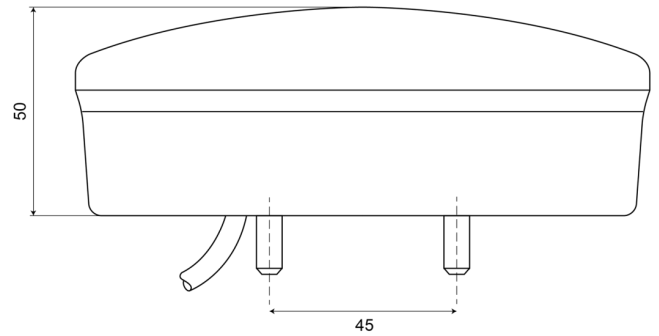

FRONT- UND RÜCKLEUCHTEN

FORE50-24V

LED Rück-Nebellicht | links+rechts | 24V

EAN: 5414184004528

Spezifikationen

Anschluss	Offene Kabelenden	Farbe	Rot/weiss
Befestigung	Oberflächenmontage	Farbe Linse	Gelb/weiss
Befestigungsseite	Hinten - Links und rechts	Geliefert mit	Mounting screws
Besonderheiten	Also available in HIGH version (78 mm)	Gewicht (kg)	0,493 Kg
Bestellbar per	1	IP-Schutzart	IP66+IP68
Betriebsspannung	24V	Lichtquelle	LED
Dicke mm	50 mm	Länge des Kabels (m)	2 m
Durchmesser mm	140 mm	Material	PMMA/ABS
EMC	EMC R10	Mit Rückfahrscheinwerfer	Ja
EMC R10	Ja	Typ	Nebelschluss- /Rückfahrscheinwerfer
Enthält Nebelscheinwerfer	Ja	Zertifizierung	ECE R38+R23