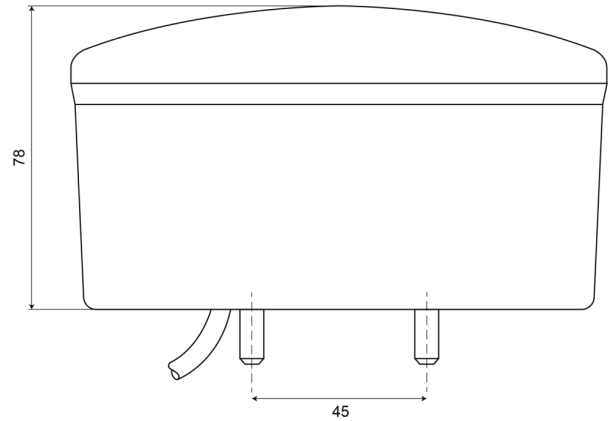

FRONT- UND RÜCKLEUCHTEN

FORE78-12V

LED Rück-Nebellicht | links+rechts | 12V

EAN: 5414184002227

Spezifikationen

Anschluss	Offene Kabelenden	Farbe	Rot/weiss
Befestigung	Oberflächenmontage	Farbe Linse	Gelb/weiss
Befestigungsseite	Hinten - Links und rechts	Geliefert mit	Mounting screws
Besonderheiten	Also available in LOW version (50 mm)	Gewicht (kg)	0,465 Kg
Bestellbar per	1	IP-Schutzart	IP66+IP68
Betriebsspannung	12V	Lichtquelle	LED
Dicke mm	78 mm	Länge des Kabels (m)	2 m
Durchmesser mm	140 mm	Material	PMMA/ABS
EMC	EMC R10	Mit Rückfahrscheinwerfer	Ja
EMC R10	Ja	Typ	Nebelschluss- /Rückfahrscheinwerfer
Enthält Nebelscheinwerfer	Ja	Zertifizierung	ECE R38+R23