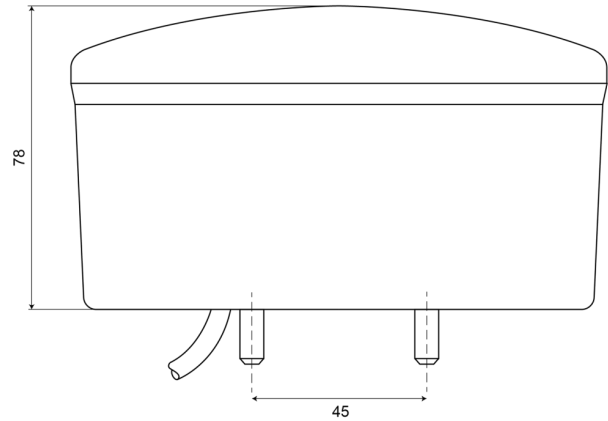

# FRONT- UND RÜCKLEUCHTEN

FORE78-12V

LED Rück-Nebellicht | links+rechts | 12V

EAN: 5414184002227

## Spezifikationen

|                           |                                       |                          |                                        |
|---------------------------|---------------------------------------|--------------------------|----------------------------------------|
| Anschluss                 | Offene Kabelenden                     | Farbe                    | Rot/weiss                              |
| Befestigung               | Oberflächenmontage                    | Farbe Linse              | Gelb/weiss                             |
| Befestigungsseite         | Hinten - Links und rechts             | Geliefert mit            | Mounting screws                        |
| Besonderheiten            | Also available in LOW version (50 mm) | Gewicht (kg)             | 0,465 Kg                               |
| Bestellbar per            | 1                                     | IP-Schutzart             | IP66+IP68                              |
| Betriebsspannung          | 12V                                   | Lichtquelle              | LED                                    |
| Dicke mm                  | 78 mm                                 | Länge des Kabels (m)     | 2 m                                    |
| Durchmesser mm            | 140 mm                                | Material                 | PMMA/ABS                               |
| EMC                       | EMC R10                               | Mit Rückfahrscheinwerfer | Ja                                     |
| EMC R10                   | Ja                                    | Typ                      | Nebelschluss-<br>/Rückfahrscheinwerfer |
| Enthält Nebelscheinwerfer | Ja                                    | Zertifizierung           | ECE R38+R23                            |