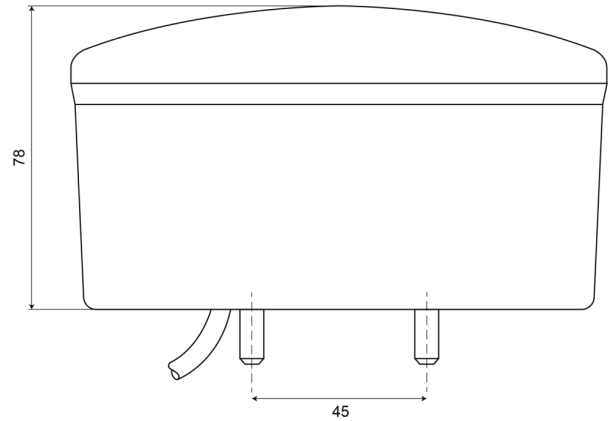

# FRONT- UND RÜCKLEUCHTEN

FORE78-12V

LED Rück-Nebellicht | links+rechts | 12V

EAN: 5414184002227

## Spezifikationen

Anschluss	Offene Kabelenden	Farbe	Rot/weiss
Befestigung	Oberflächenmontage	Farbe Linse	Gelb/weiss
Befestigungsseite	Hinten - Links und rechts	Geliefert mit	Mounting screws
Besonderheiten	Also available in LOW version (50 mm)	Gewicht (kg)	0,465 Kg
Bestellbar per	1	IP-Schutzart	IP66+IP68
Betriebsspannung	12V	Lichtquelle	LED
Dicke mm	78 mm	Länge des Kabels (m)	2 m
Durchmesser mm	140 mm	Material	PMMA/ABS
EMC	EMC R10	Mit Rückfahrscheinwerfer	Ja
EMC R10	Ja	Typ	Nebelschluss- /Rückfahrscheinwerfer
Enthält Nebelscheinwerfer	Ja	Zertifizierung	ECE R38+R23