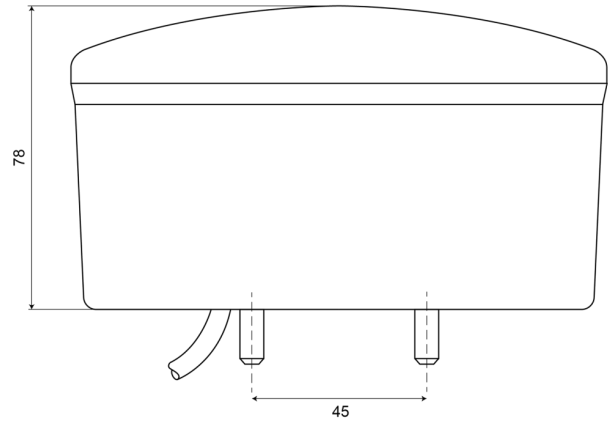

# FRONT- UND RÜCKLEUCHTEN

FORE78-24V

LED Rück-Nebellicht | links+rechts | 24V

EAN: 5414184004580

## Spezifikationen

Anschluss	Offene Kabelenden	Farbe	Rot/weiss
Befestigung	Oberflächenmontage	Farbe Linse	Gelb/weiss
Befestigungsseite	Hinten - Links und rechts	Geliefert mit	Mounting screws
Besonderheiten	Also available in LOW version (50 mm)	Gewicht (kg)	0,465 Kg
Bestellbar per	1	IP-Schutzart	IP66+IP68
Betriebsspannung	24V	Lichtquelle	LED
Dicke mm	78 mm	Länge des Kabels (m)	2 m
Durchmesser mm	140 mm	Material	PMMA/ABS
EMC	EMC R10	Mit Rückfahrscheinwerfer	Ja
EMC R10	Ja	Typ	Nebelschluss- /Rückfahrscheinwerfer
Enthält Nebelscheinwerfer	Ja	Zertifizierung	ECE R38+R23