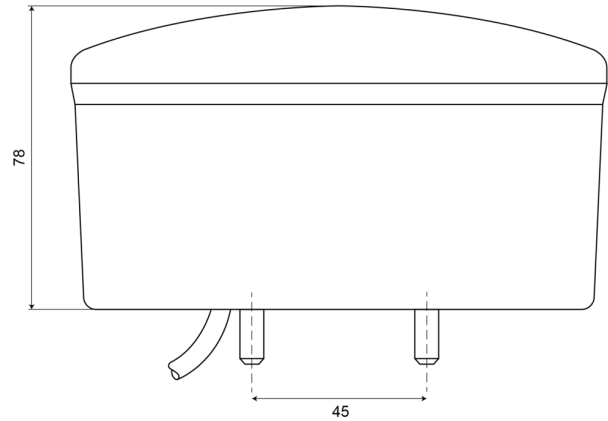

FRONT- UND RÜCKLEUCHTEN

FORE78-24V

LED Rück-Nebellicht | links+rechts | 24V

EAN: 5414184004580

Spezifikationen

Anschluss	Offene Kabelenden	Farbe	Rot/weiss
Befestigung	Oberflächenmontage	Farbe Linse	Gelb/weiss
Befestigungsseite	Hinten - Links und rechts	Geliefert mit	Mounting screws
Besonderheiten	Also available in LOW version (50 mm)	Gewicht (kg)	0,465 Kg
Bestellbar per	1	IP-Schutzart	IP66+IP68
Betriebsspannung	24V	Lichtquelle	LED
Dicke mm	78 mm	Länge des Kabels (m)	2 m
Durchmesser mm	140 mm	Material	PMMA/ABS
EMC	EMC R10	Mit Rückfahrscheinwerfer	Ja
EMC R10	Ja	Typ	Nebelschluss- /Rückfahrscheinwerfer
Enthält Nebelscheinwerfer	Ja	Zertifizierung	ECE R38+R23