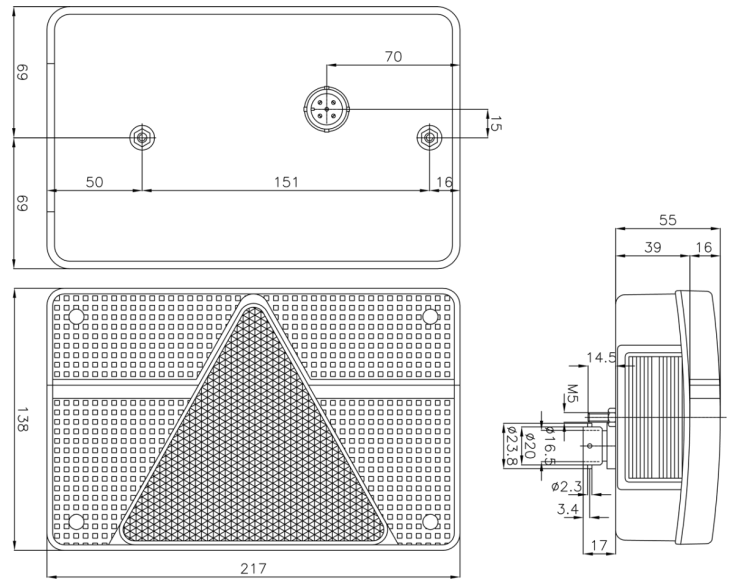

FRONT- UND RÜCKLEUCHTEN

FP.56.110

Rücklicht | links | 12V

EAN: 5414184002173

Spezifikationen

Anschluss	Stecker 5-polig	Gewicht (kg)	0,385 Kg
Befestigung	Oberflächenmontage	Höhe mm	135 mm
Befestigungsseite	Hinten - links	Lampenfuß	P21W-BA15s/P21/5W-BAY 15d
Bestellbar per	1	Lichtquelle	Halogen
Betriebsspannung	12V	Länge mm	215 mm
Dicke mm	52 mm	Mit Kennzeichenbeleuchtung - seitlich	Yes
Enthält Fahrtrichtungsanzeiger	Ja	Mit dreieckigem Reflektor	Ja
Enthält Nebelscheinwerfer	Ja	Typ	Rückleuchten
Enthält Positionslicht und Bremslicht	Ja	Zertifizierung	ECE
Farbe	Rot/weiss		
Farbe Linse	Rot/weiss		
Geliefert mit	Mounting screws and 5 pins plug		