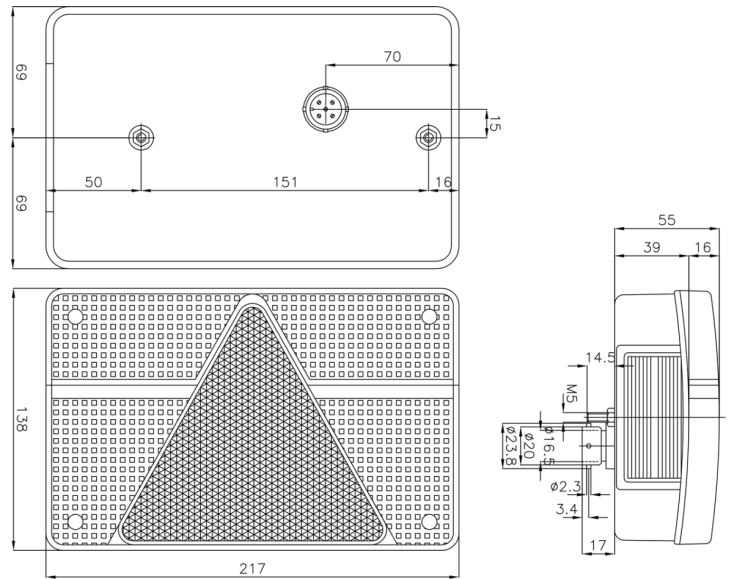

FRONT- UND RÜCKLEUCHTEN

FP.56.110

Rücklicht | links | 12V

EAN: 5414184002173

Spezifikationen

Anschluss	Stecker 5-polig	Gewicht (kg)	0,385 Kg
Befestigung	Oberflächenmontage	Höhe mm	135 mm
Befestigungsseite	Hinten - links	Lampenfuß	P21W-BA15s/P21/5W-BAY 15d
Bestellbar per	1	Lichtquelle	Halogen
Betriebsspannung	12V	Länge mm	215 mm
Dicke mm	52 mm	Mit Kennzeichenbeleuchtung - seitlich	Yes
Enthält Fahrtrichtungsanzeiger	Ja	Mit dreieckigem Reflektor	Ja
Enthält Nebelscheinwerfer	Ja	Typ	Rückleuchten
Enthält Positionslicht und Bremslicht	Ja	Zertifizierung	ECE
Farbe	Rot/weiss		
Farbe Linse	Rot/weiss		
Geliefert mit	Mounting screws and 5 pins plug		