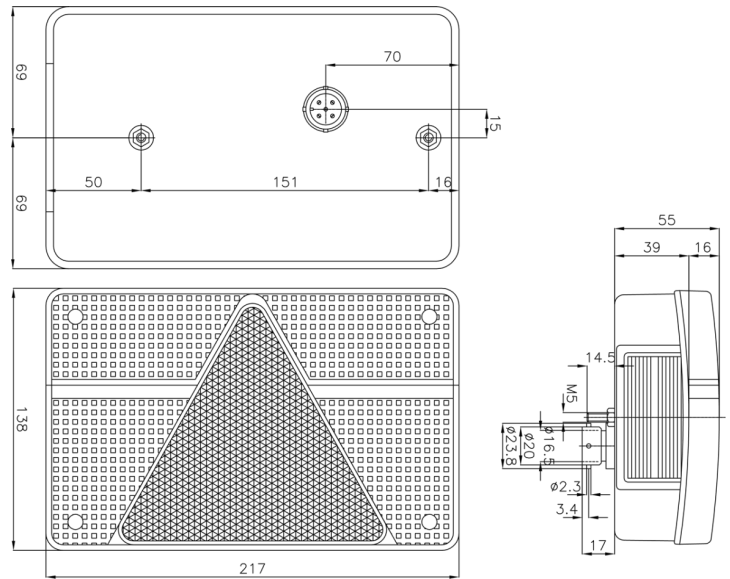

## Spezifikationen

Anschluss	Stecker 5-polig	Höhe mm	135 mm
Befestigung	Oberflächenmontage	Lampenfuß	P21W-BA15s/P21/5W-BAY 15d
Befestigungsseite	Hinten - Rechts	Lichtquelle	Halogen
Bestellbar per	1	Länge mm	215 mm
Betriebsspannung	12V	Mit Kennzeichenbeleuchtung - seitlich	Yes
Dicke mm	52 mm	Mit Rückfahrscheinwerfer	Ja
Enthält Fahrtrichtungsanzeiger	Ja	Mit dreieckigem Reflektor	Ja
Enthält Positionslicht und Bremslicht	Ja	Typ	Rückleuchten
Farbe	Rot/weiss	Zertifizierung	ECE
Farbe Linse	Rot/weiss		
Geliefert mit	Mounting screws and 5 pins plug		
Gewicht (kg)	0,385 Kg		