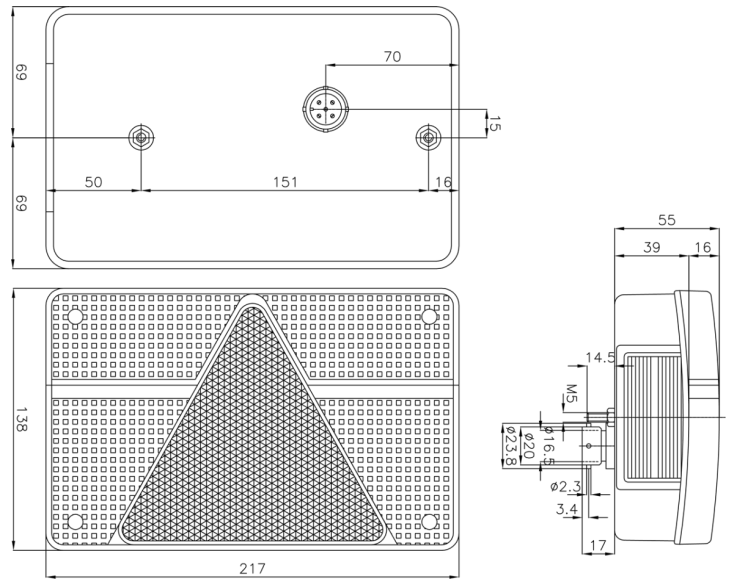

FRONT- UND RÜCKLEUCHTEN

FP.56.130

Rücklicht | rechts | 12V

EAN: 5414184002180

Spezifikationen

Anschluss	Stecker 5-polig	Höhe mm	135 mm
Befestigung	Oberflächenmontage	Lampenfuß	P21W-BA15s/P21/5W-BAY 15d
Befestigungsseite	Hinten - Rechts	Lichtquelle	Halogen
Bestellbar per	1	Länge mm	215 mm
Betriebsspannung	12V	Mit Kennzeichenbeleuchtung - seitlich	Yes
Dicke mm	52 mm	Mit Rückfahrscheinwerfer	Ja
Enthält Fahrtrichtungsanzeiger	Ja	Mit dreieckigem Reflektor	Ja
Enthält Positionslicht und Bremslicht	Ja	Typ	Rückleuchten
Farbe	Rot/weiss	Zertifizierung	ECE
Farbe Linse	Rot/weiss		
Geliefert mit	Mounting screws and 5 pins plug		
Gewicht (kg)	0,385 Kg		