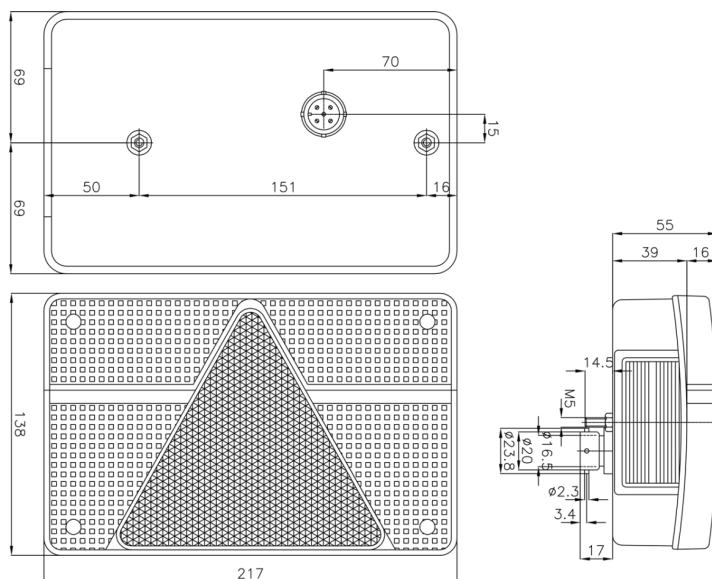

FRONT- UND RÜCKLEUCHTEN

FP.58.117

Rücklicht | links | 12V

EAN: 5414184002203

Spezifikationen

Anschluss	Stecker 6-polig	Geliefert mit	Mounting screws and 6 pins plug
Befestigung	Oberflächenmontage	Gewicht (kg)	0,425 Kg
Befestigungsseite	Hinten - links	Höhe mm	135 mm
Bestellbar per	1	Lampenfuß	P21W-BA15s/P21/5W-BAY 15d
Betriebsspannung	12V	Lichtquelle	Halogen
Dicke mm	52 mm	Länge mm	215 mm
Enthält Fahrtrichtungsanzeiger	Ja	Mit Kennzeichenbeleuchtung - seitlich	Yes
Enthält Nebelscheinwerfer	Ja	Mit Rückfahrscheinwerfer	Ja
Enthält Positionslicht und Bremslicht	Ja	Mit dreieckigem Reflektor	Ja
Farbe	Rot/weiss	Typ	Rückleuchten
Farbe Linse	Rot/weiss	Zertifizierung	ECE