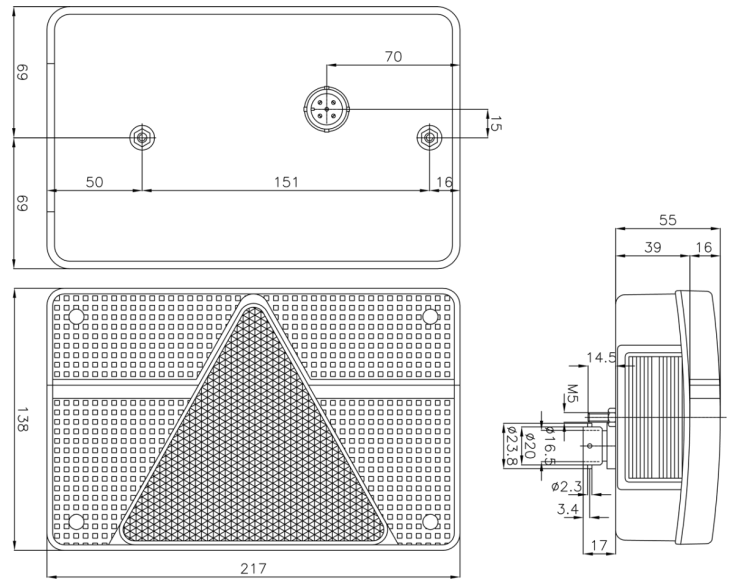

FRONT- UND RÜCKLEUCHTEN

FP.58.117

Rücklicht | links | 12V

EAN: 5414184002203

Spezifikationen

Anschluss	Stecker 6-polig	Geliefert mit	Mounting screws and 6 pins plug
Befestigung	Oberflächenmontage	Gewicht (kg)	0,425 Kg
Befestigungsseite	Hinten - links	Höhe mm	135 mm
Bestellbar per	1	Lampenfuß	P21W-BA15s/P21/5W-BAY 15d
Betriebsspannung	12V	Lichtquelle	Halogen
Dicke mm	52 mm	Länge mm	215 mm
Enthält Fahrtrichtungsanzeiger	Ja	Mit Kennzeichenbeleuchtung - seitlich	Yes
Enthält Nebelscheinwerfer	Ja	Mit Rückfahrscheinwerfer	Ja
Enthält Positionslicht und Bremslicht	Ja	Mit dreieckigem Reflektor	Ja
Farbe	Rot/weiss	Typ	Rückleuchten
Farbe Linse	Rot/weiss	Zertifizierung	ECE