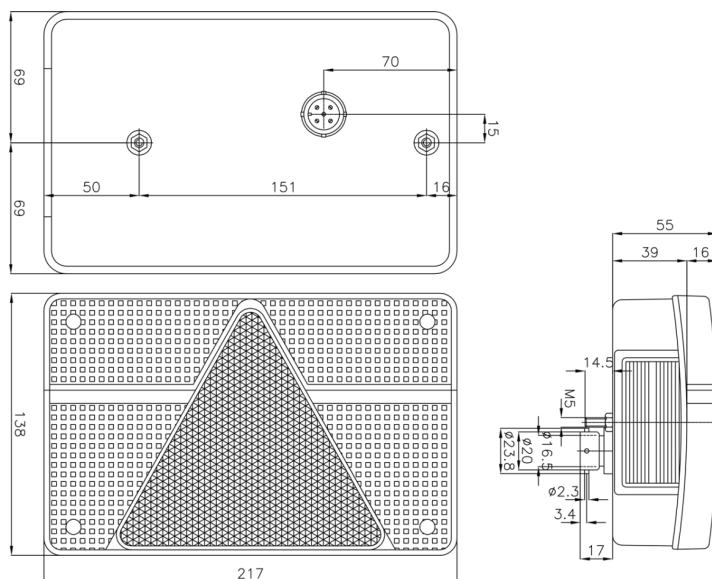

FRONT- UND RÜCKLEUCHTEN

FP.58.117

Rücklicht | links | 12V

EAN: 5414184002203

Spezifikationen

Anschluss	Stecker 6-polig
Befestigung	Oberflächenmontage
Befestigungsseite	Hinten - links
Bestellbar per	1
Betriebsspannung	12V
Dicke mm	52 mm
Enthält Fahrtrichtungsanzeiger	Ja
Enthält Nebelscheinwerfer	Ja
Enthält Positionslicht und Bremslicht	Ja
Farbe	Rot/weiss
Farbe Linse	Rot/weiss

Geliefert mit	Mounting screws and 6 pins plug
Gewicht (kg)	0,425 Kg
Höhe mm	135 mm
Lampenfuß	P21W-BA15s/P21/5W-BAY 15d
Lichtquelle	Halogen
Länge mm	215 mm
Mit Kennzeichenbeleuchtung - seitlich	Yes
Mit Rückfahrscheinwerfer	Ja
Mit dreieckigem Reflektor	Ja
Typ	Rückleuchten
Zertifizierung	ECE