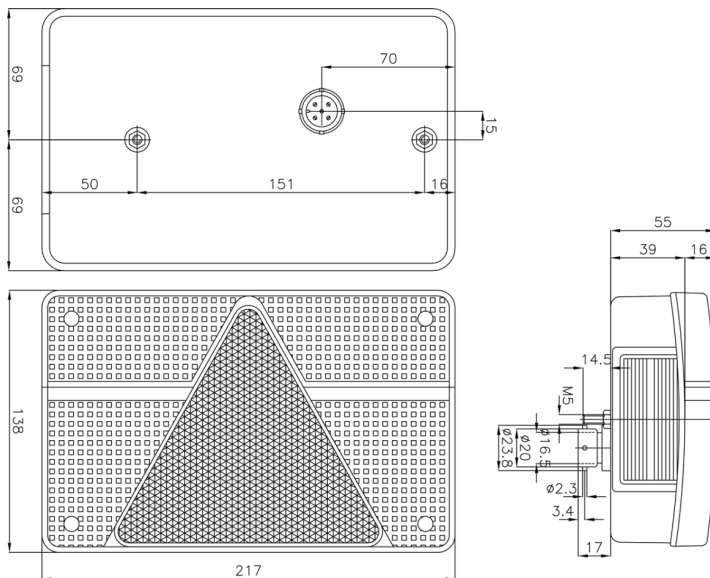

## Spezifikationen

Anschluss	Stecker 6-polig
Befestigung	Oberflächenmontage
Befestigungsseite	Hinten - links
Bestellbar per	1
Betriebsspannung	12V
Dicke mm	52 mm
Enthält Fahrtrichtungsanzeiger	Ja
Enthält Nebelscheinwerfer	Ja
Enthält Positionslicht und Bremslicht	Ja
Farbe	Rot/weiss
Farbe Linse	Rot/weiss

Geliefert mit	Mounting screws and 6 pins plug
Gewicht (kg)	0,425 Kg
Höhe mm	135 mm
Lampenfuß	P21W-BA15s/P21/5W-BAY 15d
Lichtquelle	Halogen
Länge mm	215 mm
Mit Kennzeichenbeleuchtung - seitlich	Yes
Mit Rückfahrscheinwerfer	Ja
Mit dreieckigem Reflektor	Ja
Typ	Rückleuchten
Zertifizierung	ECE