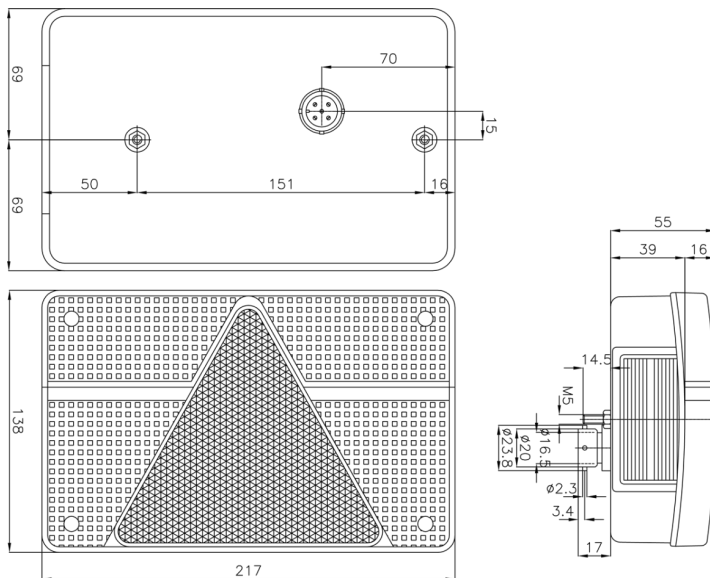

FRONT- UND RÜCKLEUCHTEN

FP.58.137

Rücklicht | rechts | 12V

EAN: 5414184002210

Spezifikationen

Anschluss	Stecker 6-polig	Geliefert mit	Montageboutjes en 6 pins connector
Befestigung	Oberflächenmontage	Gewicht (kg)	0,42 Kg
Befestigungsseite	Hinten - Rechts	Höhe mm	135 mm
Bestellbar per	1	Lampenfuß	P21W-BA15s/P21/5W-BAY 15d
Betriebsspannung	12V	Lichtquelle	Halogen
Dicke mm	52 mm	Länge mm	215 mm
Enthält Fahrtrichtungsanzeiger	Ja	Mit Kennzeichenbeleuchtung - seitlich	Yes
Enthält Nebelscheinwerfer	Ja	Mit Rückfahrscheinwerfer	Ja
Enthält Positionslicht und Bremslicht	Ja	Mit dreieckigem Reflektor	Ja
Farbe	Rot/weiss	Typ	Rückleuchten
Farbe Linse	Rot/weiss	Zertifizierung	ECE