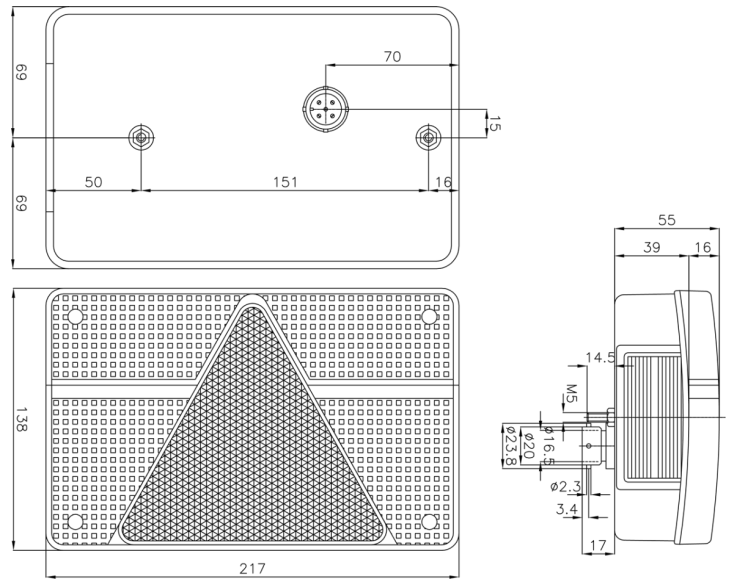

FRONT- UND RÜCKLEUCHTEN

FP.58.137

Rücklicht | rechts | 12V

EAN: 5414184002210

Spezifikationen

Anschluss	Stecker 6-polig	Geliefert mit	Montageboutjes en 6 pins connector
Befestigung	Oberflächenmontage	Gewicht (kg)	0,42 Kg
Befestigungsseite	Hinten - Rechts	Höhe mm	135 mm
Bestellbar per	1	Lampenfuß	P21W-BA15s/P21/5W-BAY 15d
Betriebsspannung	12V	Lichtquelle	Halogen
Dicke mm	52 mm	Länge mm	215 mm
Enthält Fahrtrichtungsanzeiger	Ja	Mit Kennzeichenbeleuchtung - seitlich	Yes
Enthält Nebelscheinwerfer	Ja	Mit Rückfahrscheinwerfer	Ja
Enthält Positionslicht und Bremslicht	Ja	Mit dreieckigem Reflektor	Ja
Farbe	Rot/weiss	Typ	Rückleuchten
Farbe Linse	Rot/weiss	Zertifizierung	ECE