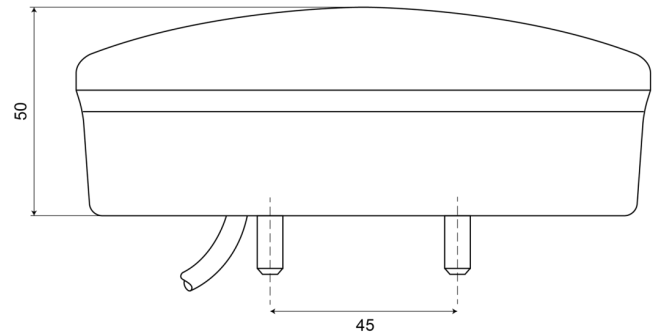

FRONT- UND RÜCKLEUCHTEN

HAMB50-DV

LED Rücklicht | links+rechts | 12-24V

EAN: 5414184004535

Spezifikationen

Anschluss	Offene Kabelenden	Farbe Linse	Gelb/rot
Befestigung	Oberflächenmontage	Geliefert mit	Mounting screws
Befestigungsseite	Hinten - Links und rechts	Gewicht (kg)	0,537 Kg
Bestellbar per	1	IP-Schutzart	IP66+IP68
Betriebsspannung	12V - 24V	Lichtquelle	LED
Dicke mm	50 mm	Länge des Kabels (m)	2 m
Durchmesser mm	140 mm	Typ	Rückleuchten
EMC	EMC R10	Zertifizierung	ECE
EMC R10	Ja	Zertifizierung D	Ja
Enthält Fahrtrichtungsanzeiger	Ja		
Enthält Positionslicht und Bremslicht	Ja		
Farbe	Gelb/rot		