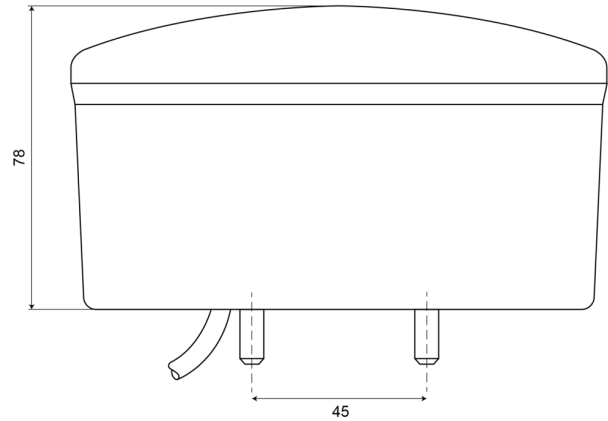

FRONT- UND RÜCKLEUCHTEN

HAMB78-DV

LED Rücklicht | links+rechts | 12-24V

EAN: 5414184004610

Spezifikationen

Anschluss	Offene Kabelenden	Enthält Positionslicht und Bremslicht	Ja
Befestigung	Oberflächenmontage	Farbe	Gelb/rot
Befestigungsseite	Hinten - Links und rechts	Farbe Linse	Gelb/rot
Besonderheiten	Also available in LOW version (50 mm)	Geliefert mit	Mounting screws
Bestellbar per	1	Gewicht (kg)	0,546 Kg
Betriebsspannung	12V - 24V	IP-Schutzart	IP66+IP68
Dicke mm	78 mm	Lichtquelle	LED
Durchmesser mm	140 mm	Länge des Kabels (m)	2 m
EMC	EMC R10	Typ	Rückleuchten
EMC R10	Ja	Zertifizierung	ECE
Enthält Fahrtrichtungsanzeiger	Ja	Zertifizierung D	Ja