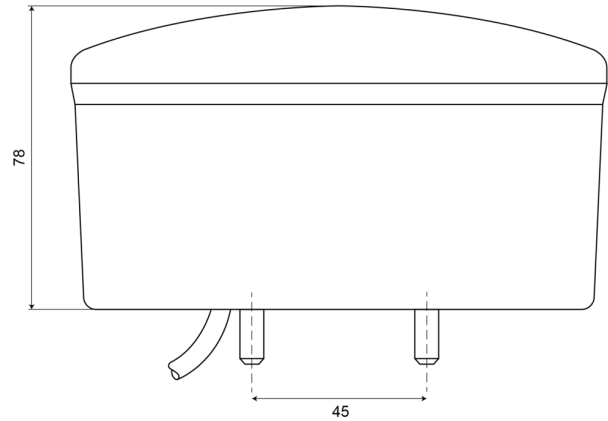

# FRONT- UND RÜCKLEUCHTEN

HAMB78-DV

LED Rücklicht | links+rechts | 12-24V

EAN: 5414184004610

## Spezifikationen

Anschluss	Offene Kabelenden	Enthält Positionslicht und Bremslicht	Ja
Befestigung	Oberflächenmontage	Farbe	Gelb/rot
Befestigungsseite	Hinten - Links und rechts	Farbe Linse	Gelb/rot
Besonderheiten	Also available in LOW version (50 mm)	Geliefert mit	Mounting screws
Bestellbar per	1	Gewicht (kg)	0,546 Kg
Betriebsspannung	12V - 24V	IP-Schutzart	IP66+IP68
Dicke mm	78 mm	Lichtquelle	LED
Durchmesser mm	140 mm	Länge des Kabels (m)	2 m
EMC	EMC R10	Typ	Rückleuchten
EMC R10	Ja	Zertifizierung	ECE
Enthält Fahrtrichtungsanzeiger	Ja	Zertifizierung D	Ja