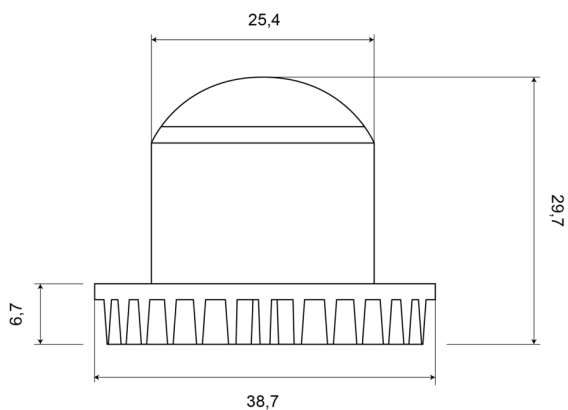

GERICHTETE KENNLEUCHTEN

HIDE LED-BL

LED-Blitzer | 2x9 LEDs | 12-24V | blau

EAN: 5414184018853

Spezifikationen

Abmessungen	39 mm x 30 mm x 25 mm
Anschluss	Offene Kabelenden
Anzahl der Blitzmuster	19
Anzahl der LEDs	2x9
Befestigung	Einbaumontage
Betriebsspannung	12V - 24V
ECE R65	Nein
EMC	Nein
Farbe	Blau
Farbe Linse	Transparent

Geliefert mit	Mounting screws, gasket, manual
Gewicht (kg)	0,517 Kg
IP-Schutzart	IPX6
Lichtquelle	LED
Länge des Kabels (m)	0,20 cm
Modell	Round
Synchronisierbar	Ja
Wasserdicht	IPX6
Watt	15 Watt