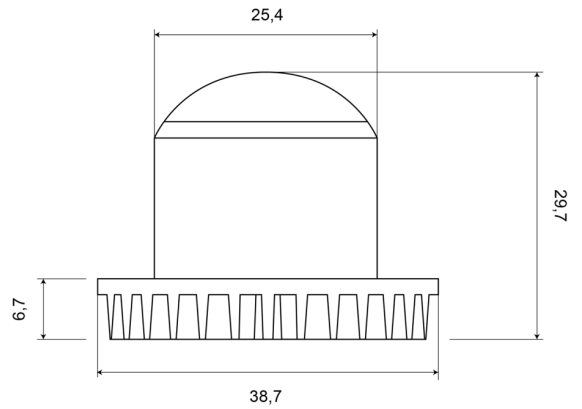

GERICHTETE KENNLEUCHTEN

HIDE LED-BL

LED-Blitzer | 2x9 LEDs | 12-24V | blau

EAN: 5414184018853

Spezifikationen

Abmessungen	39 mm x 30 mm x 25 mm	Geliefert mit	Befestigungsschrauben, Dichtung, Bedienungsanleitung
Anschluss	Offene Kabelenden	Gewicht (kg)	0,517 Kg
Anzahl der Blitzmuster	19	IP-Schutzart	IPX6
Anzahl der LEDs	2x9	Lichtquelle	LED
Befestigung	Einbaumontage	Länge des Kabels (m)	0,20 cm
Betriebsspannung	12V - 24V	Modell	Round
ECE R65	Nein	Synchronisierbar	Ja
EMC	Nein	Wasserdicht	IPX6
Farbe	Blau	Watt	15 Watt
Farbe Linse	Transparent		