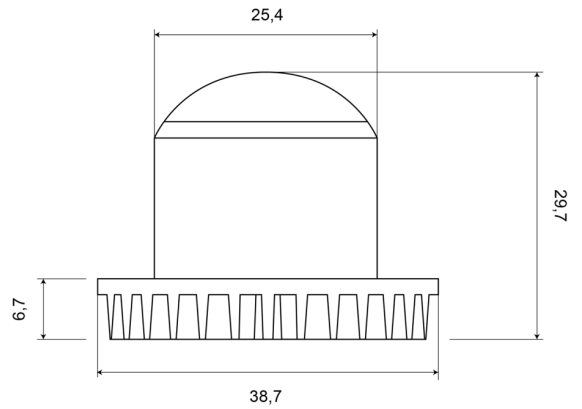

GERICHTETE KENNLEUCHTEN

HIDE LED-BL

LED-Blitzer | 2x9 LEDs | 12-24V | blau

EAN: 5414184018853

Spezifikationen

Abmessungen	39 mm x 30 mm x 25 mm
Anschluss	Offene Kabelenden
Anzahl der Blitzmuster	19
Anzahl der LEDs	2x9
Befestigung	Einbaumontage
Betriebsspannung	12V - 24V
ECE R65	Nein
EMC	Nein
Farbe	Blau
Farbe Linse	Transparent

Geliefert mit	Mounting screws, gasket, manual
Gewicht (kg)	0,517 Kg
IP-Schutzart	IPX6
Lichtquelle	LED
Länge des Kabels (m)	0,20 cm
Modell	Round
Synchronisierbar	Ja
Wasserdicht	IPX6
Watt	15 Watt