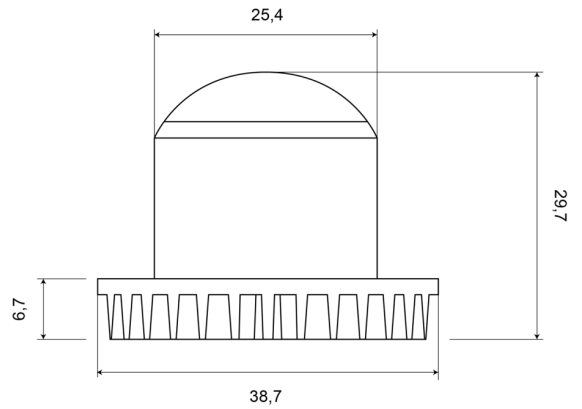

# GERICHTETE KENNLEUCHTEN

HIDE LED-BL

LED-Blitzer | 2x9 LEDs | 12-24V | blau

EAN: 5414184018853

## Spezifikationen

Abmessungen	39 mm x 30 mm x 25 mm	Geliefert mit	Befestigungsschrauben, Dichtung, Bedienungsanleitung
Anschluss	Offene Kabelenden	Gewicht (kg)	0,517 Kg
Anzahl der Blitzmuster	19	IP-Schutzart	IPX6
Anzahl der LEDs	2x9	Lichtquelle	LED
Befestigung	Einbaumontage	Länge des Kabels (m)	0,20 cm
Betriebsspannung	12V - 24V	Modell	Round
ECE R65	Nein	Synchronisierbar	Ja
EMC	Nein	Wasserdicht	IPX6
Farbe	Blau	Watt	15 Watt
Farbe Linse	Transparent		