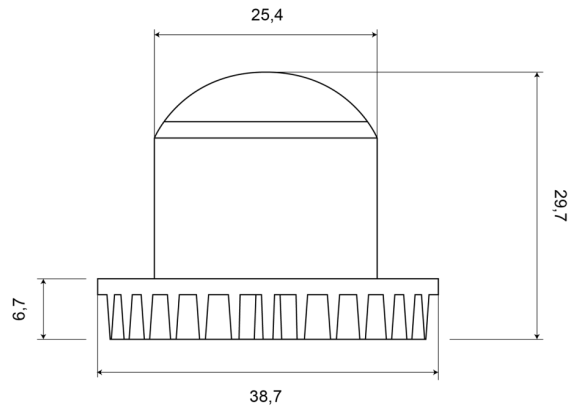

# GERICHTETE KENNLEUCHTEN

HIDE LED-BL

LED-Blitzer | 2x9 LEDs | 12-24V | blau

EAN: 5414184018853

## Spezifikationen

Abmessungen	39 mm x 30 mm x 25 mm
Anschluss	Offene Kabelenden
Anzahl der Blitzmuster	19
Anzahl der LEDs	2x9
Befestigung	Einbaumontage
Betriebsspannung	12V - 24V
ECE R65	Nein
EMC	Nein
Farbe	Blau
Farbe Linse	Transparent

Geliefert mit	Befestigungsschrauben, Dichtung, Bedienungsanleitung
Gewicht (kg)	0,517 Kg
IP-Schutzart	IPX6
Lichtquelle	LED
Länge des Kabels (m)	0,20 cm
Modell	Round
Serie	HIDE
Synchronisierbar	Ja
Wasserdicht	IPX6
Watt	15 Watt