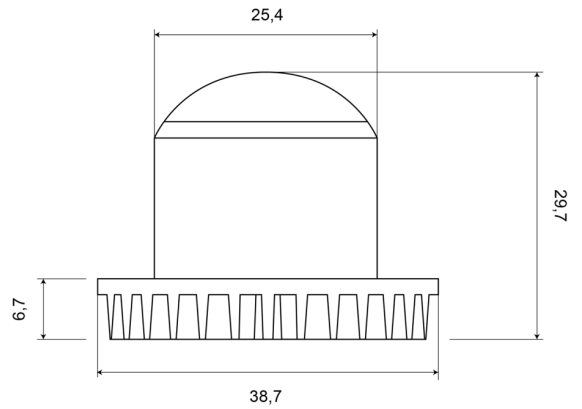

GERICHTETE KENNLEUCHTEN

HIDE LED-CR

LED-Blitzer | 2x9 LEDs | 12-24V | weiß

EAN: 5414184018860

Spezifikationen

Abmessungen	39 mm x 30 mm x 25 mm	Geliefert mit	Befestigungsschrauben, Dichtung, Bedienungsanleitung
Anschluss	Offene Kabelenden	Gewicht (kg)	0,517 Kg
Anzahl der Blitzmuster	19	IP-Schutzart	IPX6
Anzahl der LEDs	2x9	Lichtquelle	LED
Befestigung	Einbaumontage	Länge des Kabels (m)	0,20 cm
Betriebsspannung	12V - 24V	Modell	Round
ECE R65	Nein	Serie	HIDE
EMC	Nein	Synchronisierbar	Ja
Farbe	Weiss	Wasserdicht	IPX6
Farbe Linse	Transparent	Watt	15 Watt