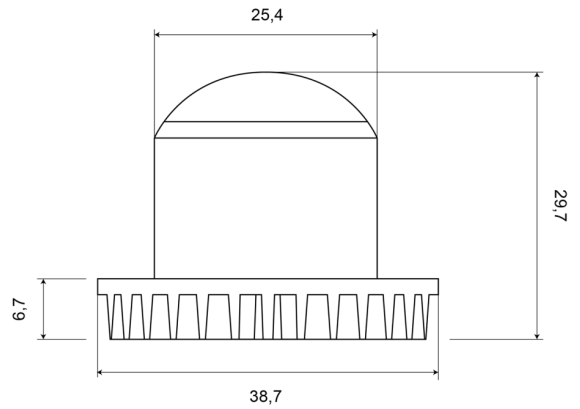

# GERICHTETE KENNLEUCHTEN

HIDE LED-CR

LED-Blitzer | 2x9 LEDs | 12-24V | weiß

EAN: 5414184018860

## Spezifikationen

Abmessungen	39 mm x 30 mm x 25 mm	Deliefert mit	Mounting screws, gasket, manual
Anschluss	Offene Kabelenden	Gewicht (kg)	0,517 Kg
Anzahl der Blitzmuster	19	IP-Schutzart	IPX6
Anzahl der LEDs	2x9	Lichtquelle	LED
Befestigung	Einbaumontage	Länge des Kabels (m)	0,20 cm
Betriebsspannung	12V - 24V	Modell	Round
ECE R65	Nein	Synchronisierbar	Ja
EMC	Nein	Wasserdicht	IPX6
Farbe	Weiss	Watt	15 Watt
Farbe Linse	Transparent		