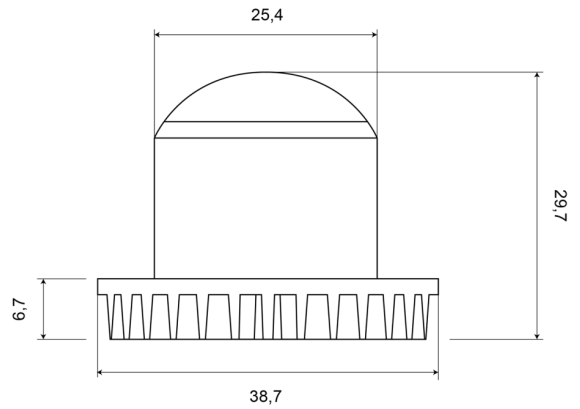

# GERICHTETE KENNLEUCHTEN

HIDE LED-CR

LED-Blitzer | 2x9 LEDs | 12-24V | weiß

EAN: 5414184018860

## Spezifikationen

Abmessungen	39 mm x 30 mm x 25 mm	Geliefert mit	Mounting screws, gasket, manual
Anschluss	Offene Kabelenden	Gewicht (kg)	0,517 Kg
Anzahl der Blitzmuster	19	IP-Schutzart	IPX6
Anzahl der LEDs	2x9	Lichtquelle	LED
Befestigung	Einbaumontage	Länge des Kabels (m)	0,20 cm
Betriebsspannung	12V - 24V	Modell	Round
ECE R65	Nein	Synchronisierbar	Ja
EMC	Nein	Wasserdicht	IPX6
Farbe	Weiss	Watt	15 Watt
Farbe Linse	Transparent		