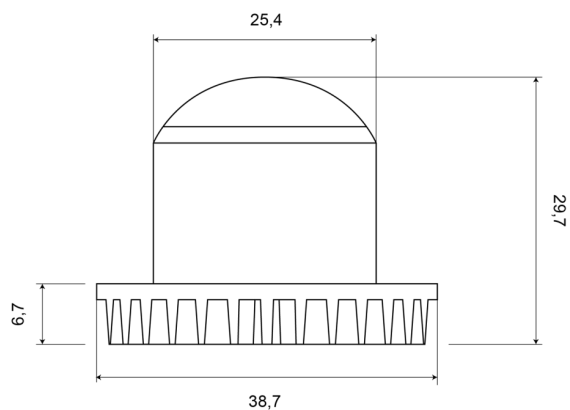

GERICHTETE KENNLEUCHTEN

HIDE LED-CR

LED-Blitzer | 2x9 LEDs | 12-24V | weiß

EAN: 5414184018860

Spezifikationen

Abmessungen	39 mm x 30 mm x 25 mm	Geliefert mit	Befestigungsschrauben, Dichtung, Bedienungsanleitung
Anschluss	Offene Kabelenden	Gewicht (kg)	0,517 Kg
Anzahl der Blitzmuster	19	IP-Schutzart	IPX6
Anzahl der LEDs	2x9	Lichtquelle	LED
Befestigung	Einbaumontage	Länge des Kabels (m)	0,20 cm
Betriebsspannung	12V - 24V	Modell	Round
ECE R65	Nein	Synchronisierbar	Ja
EMC	Nein	Wasserdicht	IPX6
Farbe	Weiss	Watt	15 Watt
Farbe Linse	Transparent		