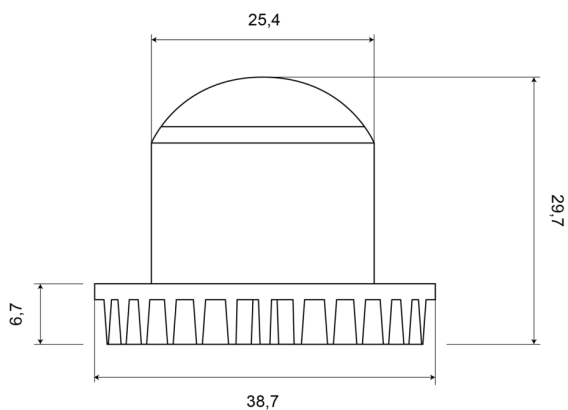

GERICHTETE KENNLEUCHTEN

HIDE LED-CR

LED-Blitzer | 2x9 LEDs | 12-24V | weiß

EAN: 5414184018860

Spezifikationen

Abmessungen	39 mm x 30 mm x 25 mm	Geliefert mit	Befestigungsschrauben, Dichtung, Bedienungsanleitung
Anschluss	Offene Kabelenden	Gewicht (kg)	0,517 Kg
Anzahl der Blitzmuster	19	IP-Schutzart	IPX6
Anzahl der LEDs	2x9	Lichtquelle	LED
Befestigung	Einbaumontage	Länge des Kabels (m)	0,20 cm
Betriebsspannung	12V - 24V	Modell	Round
ECE R65	Nein	Synchronisierbar	Ja
EMC	Nein	Wasserdicht	IPX6
Farbe	Weiss	Watt	15 Watt
Farbe Linse	Transparent		