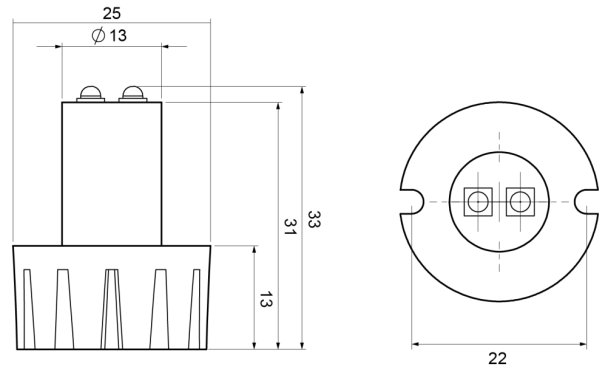

## Spezifikationen

Abmessungen	25 mm x 33 mm x 22 mm	Farbe	Blau
Anschluss	Offene Kabelenden	Farbe Linse	Transparent
Anzahl der Blitzmuster	21	Gewicht (kg)	0,174 Kg
Anzahl der LEDs	2	Lichtquelle	LED
Befestigung	Einbaumontage	Länge des Kabels (m)	0,30 m
Bestellbar per	1	Modell	Round
Betriebsspannung	12V - 24V	Stromaufnahme Ampere	0,50 Amp
ECE R65	Nein	Synchronisierbar	Ja
EMC	EMC R10		
EMC R10	Ja		