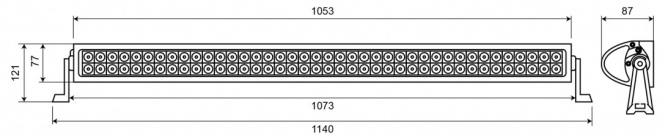

EAN: 5414184001459

Spezifikationen

Abmessungen	1140 x 121 x 87 mm	Deliefert mit	Nuts and bolts
Anschluss	Offene Kabelenden	Gewicht (kg)	4,150 Kg
Anzahl der LEDs	80	IP-Schutzart	IP67
Befestigung	Schraube	LED Farbe	Weiss
Bestellbar per	1	Lichtquelle	LED
Betriebsspannung	12V - 24V	Lumen	6150
Betriebstemperatur	-30°C / +65°C	Lumen-Bereich	Extreme (4000 - 8000 Lumen)
EMC	EMC R10	Länge des Kabels (m)	0,25 m
EMC R10	Ja	Typ	Lang
Eigenschaften	Gehäuse aus Leichtmetall, mattschwarzes Finish	Verpackung	Braune Schachtel mit Etikett
Farbe	Weiss	Watt	240 Watt
Farbe Linse	Transparent