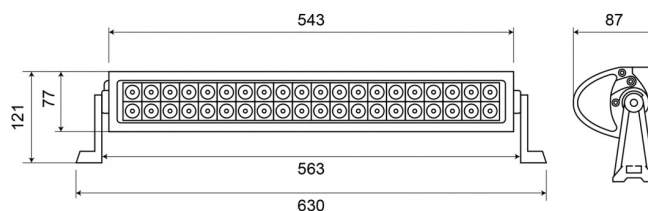

EAN: 5414184001466

Spezifikationen

| | | | |
|--------------------|--|----------------------|------------------------------|
| Abmessungen | 630 x 121 x 87 mm | Deliefert mit | Nuts and bolts |
| Anschluss | Offene Kabelenden | Gewicht (kg) | 2,400 Kg |
| Anzahl der LEDs | 40 | IP-Schutzart | IP67 |
| Befestigung | Schraube | LED Farbe | Weiss |
| Bestellbar per | 1 | Lichtquelle | LED |
| Betriebsspannung | 12V - 24V | Lumen | 3070 |
| Betriebstemperatur | -30°C / +65°C | Lumen-Bereich | High (2000 - 4000 Lumen) |
| EMC | EMC R10 | Länge des Kabels (m) | 0,25 m |
| EMC R10 | Ja | Typ | Lang |
| Eigenschaften | Gehäuse aus Leichtmetall, mattschwarzes Finish | Verpackung | Braune Schachtel mit Etikett |
| Farbe | Weiss | Watt | 120 Watt |
| Farbe Linse | Transparent | | |