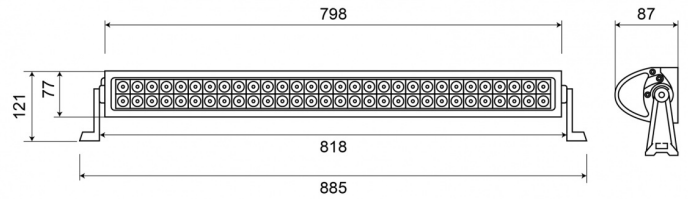

ARBEITSLEUCHTEN

LEDBAR-885

Arbeitsleuchte | LED | 9-32V | länglich | 4600 Lumen

EAN: 5414184001473

Spezifikationen

Abmessungen	885 x 121 x 87 mm	Geliefert mit	Nuts and bolts
Anschluss	Offene Kabelenden	Gewicht (kg)	3,500 Kg
Anzahl der LEDs	60	IP-Schutzart	IP67
Befestigung	Schraube	LED Farbe	Weiss
Bestellbar per	1	Lichtquelle	LED
Betriebsspannung	12V - 24V	Lumen	4600
Betriebstemperatur	-30°C / +65°C	Lumen-Bereich	Extreme (4000 - 8000 Lumen)
EMC	EMC R10	Länge des Kabels (m)	0,25 m
EMC R10	Ja	Typ	Lang
Eigenschaften	Gehäuse aus Leichtmetall, mattschwarzes Finish	Verpackung	Braune Schachtel mit Etikett
Farbe	Weiss	Watt	180 Watt
Farbe Linse	Transparent		