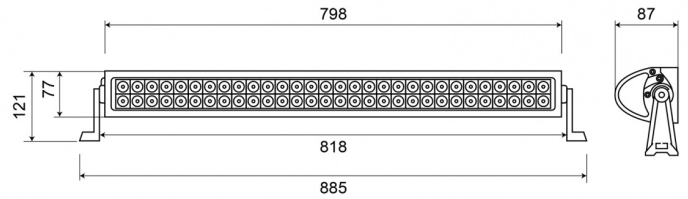

ARBEITSLEUCHTEN

LEDBAR-885

Arbeitsleuchte | LED | 9-32V | länglich | 4600 Lumen

EAN: 5414184001473

Spezifikationen

Abmessungen	885 x 121 x 87 mm	Deliefert mit	Nuts and bolts
Anschluss	Offene Kabelenden	Gewicht (kg)	3,500 Kg
Anzahl der LEDs	60	IP-Schutzart	IP67
Befestigung	Schraube	LED Farbe	Weiss
Bestellbar per	1	Lichtquelle	LED
Betriebsspannung	12V - 24V	Lumen	4600
Betriebstemperatur	-30°C / +65°C	Lumen-Bereich	Extreme (4000 - 8000 Lumen)
EMC	EMC R10	Länge des Kabels (m)	0,25 m
EMC R10	Ja	Typ	Lang
Eigenschaften	Gehäuse aus Leichtmetall, mattschwarzes Finish	Verpackung	Braune Schachtel mit Etikett
Farbe	Weiss	Watt	180 Watt
Farbe Linse	Transparent		