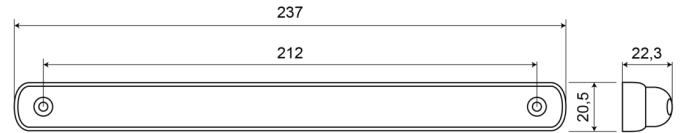

## Spezifikationen

Anschluss	Offene Kabelenden	Deliefert mit	Mounting screws
Befestigung	Oberflächenmontage	Gewicht (kg)	0,070 Kg
Befestigungsseite	Hinten	Höhe mm	20,5 mm
Bestellbar per	1	IP-Schutzart	IP66+IP68
Betriebsspannung	12V - 24V	Lichtquelle	LED
Betriebstemperatur	-30°C / +65°C	Länge des Kabels (m)	0,38 m
Dicke mm	22,3 mm	Länge mm	237 mm
EMC	EMC R10	Mit Stop	Ja
EMC R10	Ja	Typ	Dritte Bremsleuchte
Farbe	Rot	Verpackung	POS-Verpackung
Farbe Linse	Rot	Zertifizierung	ECE R7-S3