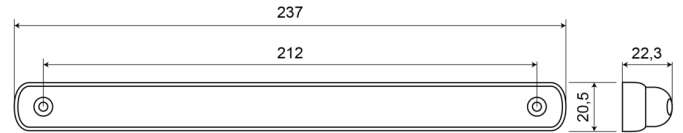

FRONT- UND RÜCKLEUCHTEN

LEDSTOP3-RO

Dritte Bremsleuchte | 12-24V | LED | rot

EAN: 5414184004108

Spezifikationen

Anschluss	Offene Kabelenden	Geliefert mit	Mounting screws
Befestigung	Oberflächenmontage	Gewicht (kg)	0,070 Kg
Befestigungsseite	Hinten	Höhe mm	20,5 mm
Bestellbar per	1	IP-Schutzart	IP66+IP68
Betriebsspannung	12V - 24V	Lichtquelle	LED
Betriebstemperatur	-30°C / +65°C	Länge des Kabels (m)	0,38 m
Dicke mm	22,3 mm	Länge mm	237 mm
EMC	EMC R10	Mit Stop	Ja
EMC R10	Ja	Typ	Dritte Bremsleuchte
Farbe	Rot	Verpackung	POS-Verpackung
Farbe Linse	Rot	Zertifizierung	ECE R7-S3