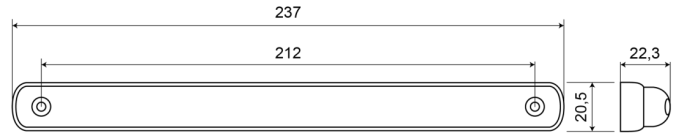

# FRONT- UND RÜCKLEUCHTEN

LEDSTOP3R06M

Dritte Bremsleuchte | 12-24V | LED | rot | 6 meter Kabel

EAN: 5414184003965

## Spezifikationen

Abmessungen	237 mm x 20,5 mm x 22,3 mm	Farbe Linse	Rot
Anschluss	Offene Kabelenden	Geliefert mit	Mounting screws
Befestigungsseite	Hinten	Gewicht (kg)	0,076 Kg
Bestellbar per	1	IP-Schutzart	IP66+IP68
Betriebsspannung	12V - 24V	Lichtquelle	LED
Betriebstemperatur	-30°C / +65°C	Länge des Kabels (m)	6 m
EMC	EMC R10	Typ	Dritte Bremsleuchte
EMC R10	Ja	Verpackung	POS-Verpackung
Farbe	Rot	Zertifizierung	ECE R7-S3