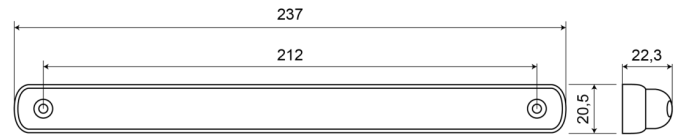

FRONT- UND RÜCKLEUCHTEN

LEDSTOP3R06M

Dritte Bremsleuchte | 12-24V | LED | rot | 6 meter Kabel

EAN: 5414184003965

Spezifikationen

Abmessungen	237 mm x 20,5 mm x 22,3 mm	Farbe Linse	Rot
Anschluss	Offene Kabelenden	Geliefert mit	Mounting screws
Befestigungsseite	Hinten	Gewicht (kg)	0,076 Kg
Bestellbar per	1	IP-Schutzart	IP66+IP68
Betriebsspannung	12V - 24V	Lichtquelle	LED
Betriebstemperatur	-30°C / +65°C	Länge des Kabels (m)	6 m
EMC	EMC R10	Typ	Dritte Bremsleuchte
EMC R10	Ja	Verpackung	POS-Verpackung
Farbe	Rot	Zertifizierung	ECE R7-S3