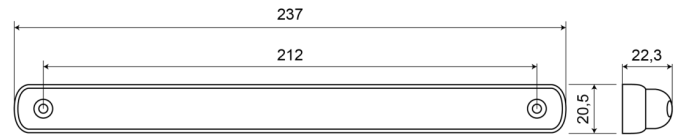

# FRONT- UND RÜCKLEUCHTEN

LEDSTOP3R06M

Dritte Bremsleuchte | 12-24V | LED | rot | 6 meter Kabel

EAN: 5414184003965

## Spezifikationen

Abmessungen	237 mm x 20,5 mm x 22,3 mm	Farbe Linse	Rot
Anschluss	Offene Kabelenden	Geliefert mit	Mounting screws
Befestigungsseite	Hinten	Gewicht (kg)	0,076 Kg
Bestellbar per	1	IP-Schutzart	IP66+IP68
Betriebsspannung	12V - 24V	Lichtquelle	LED
Betriebstemperatur	-30°C / +65°C	Länge des Kabels (m)	6 m
EMC	EMC R10	Typ	Dritte Bremsleuchte
EMC R10	Ja	Verpackung	POS-Verpackung
Farbe	Rot	Zertifizierung	ECE R7-S3