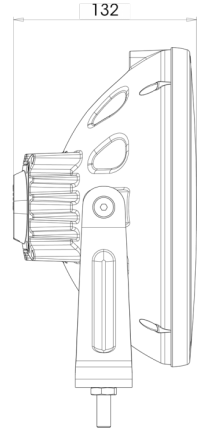

FRONT- UND RÜCKLEUCHTEN

LEDZILLA-LINE

LED Fernlichtmit LED Linie

EAN: 5414184003330

Spezifikationen

Anschluss	Offene Kabelenden	Farbe	Weiss
Befestigung	Schraube M10	Farbe Linse	Transparent
Befestigungsseite	Vorderseite	Gewicht (kg)	2,450 Kg
Besonderheiten	215000 candela	Höhe mm	245 mm
Bestellbar per	1	IP-Schutzart	IP66+IP68
Betriebsspannung	12V - 24V	Lichtquelle	LED
Dicke mm	132 mm	Länge des Kabels (m)	3 m
Durchmesser mm	230 mm	Typ	Fahrlicht
EMC	EMC R10	Verpackung	POS-Verpackung
EMC R10	Ja	Zertifizierung	ECE 112+R7