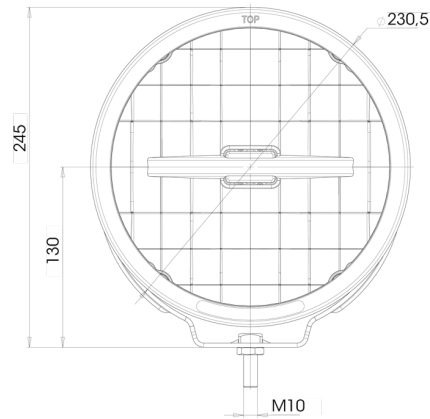

FRONT- UND RÜCKLEUCHTEN

LEDZILLA-LINE

LED Fernlichtmit LED Linie

EAN: 5414184003330

Spezifikationen

Anschluss	Offene Kabelenden	Farbe	Weiss
Befestigung	Schraube M10	Farbe Linse	Transparent
Befestigungsseite	Vorderseite	Gewicht (kg)	2,450 Kg
Besonderheiten	215000 candela	Höhe mm	245 mm
Bestellbar per	1	IP-Schutzart	IP66+IP68
Betriebsspannung	12V - 24V	Lichtquelle	LED
Dicke mm	132 mm	Länge des Kabels (m)	3 m
Durchmesser mm	230 mm	Typ	Fahrlicht
EMC	EMC R10	Verpackung	POS-Verpackung
EMC R10	Ja	Zertifizierung	ECE 112+R7