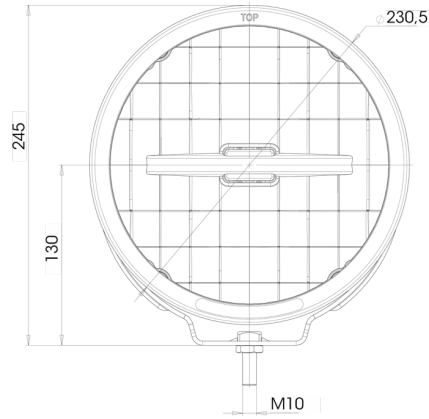

## Spezifikationen

Anschluss	Offene Kabelenden	Farbe	Weiss
Befestigung	Schraube M10	Farbe Linse	Transparent
Befestigungsseite	Vorderseite	Gewicht (kg)	2,450 Kg
Besonderheiten	215000 candela	Höhe mm	245 mm
Bestellbar per	1	IP-Schutzart	IP66+IP68
Betriebsspannung	12V - 24V	Lichtquelle	LED
Dicke mm	132 mm	Länge des Kabels (m)	3 m
Durchmesser mm	230 mm	Typ	Fahrlicht
EMC	EMC R10	Verpackung	POS-Verpackung
EMC R10	Ja	Zertifizierung	ECE 112+R7