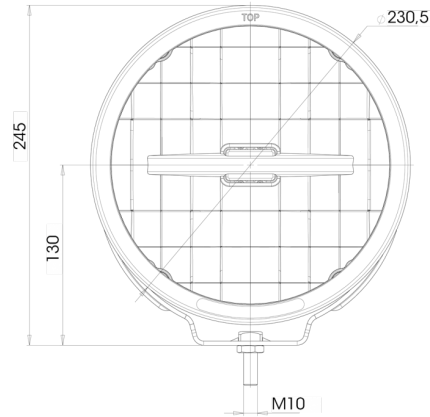

FRONT- UND RÜCKLEUCHTEN

LEDZILLA-LINE

LED Fernlichtmit LED Linie

EAN: 5414184003330

Spezifikationen

Anschluss	Offene Kabelenden	Farbe	Weiss
Befestigung	Schraube M10	Farbe Linse	Transparent
Befestigungsseite	Vorderseite	Gewicht (kg)	2,450 Kg
Besonderheiten	215000 candela	Höhe mm	245 mm
Bestellbar per	1	IP-Schutzart	IP66+IP68
Betriebsspannung	12V - 24V	Lichtquelle	LED
Dicke mm	132 mm	Länge des Kabels (m)	3 m
Durchmesser mm	230 mm	Typ	Fahrlicht
EMC	EMC R10	Verpackung	POS-Verpackung
EMC R10	Ja	Zertifizierung	ECE 112+R7