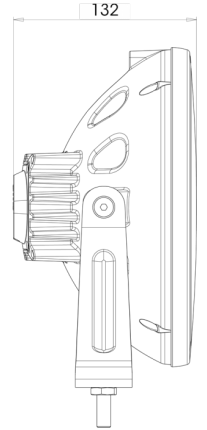

FRONT- UND RÜCKLEUCHTEN

LEDZILLA-LINE

LED Fernlichtmit LED Linie

EAN: 5414184003330

Spezifikationen

Anschluss	Offene Kabelenden	Farbe	Weiss
Befestigung	Schraube M10	Farbe Linse	Transparent
Befestigungsseite	Vorderseite	Gewicht (kg)	2,450 Kg
Besonderheiten	215000 candela	Höhe mm	245 mm
Bestellbar per	1	IP-Schutzart	IP66+IP68
Betriebsspannung	12V - 24V	Lichtquelle	LED
Dicke mm	132 mm	Länge des Kabels (m)	3 m
Durchmesser mm	230 mm	Typ	Fahrlicht
EMC	EMC R10	Verpackung	POS-Verpackung
EMC R10	Ja	Zertifizierung	ECE 112+R7