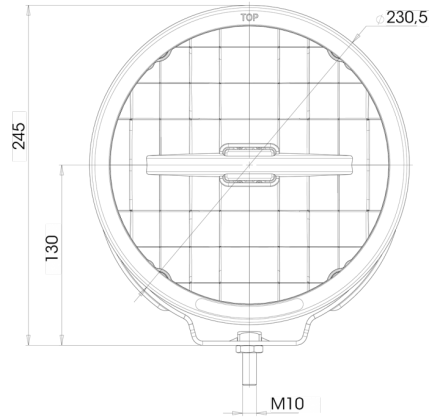

FRONT- UND RÜCKLEUCHTEN

LEDZILLA-LINE

LED Fernlichtmit LED Linie

EAN: 5414184003330

Spezifikationen

Anschluss	Offene Kabelenden	Farbe	Weiss
Befestigung	Schraube M10	Farbe Linse	Transparent
Befestigungsseite	Vorderseite	Gewicht (kg)	2,450 Kg
Besonderheiten	215000 candela	Höhe mm	245 mm
Bestellbar per	1	IP-Schutzart	IP66+IP68
Betriebsspannung	12V - 24V	Lichtquelle	LED
Dicke mm	132 mm	Länge des Kabels (m)	3 m
Durchmesser mm	230 mm	Typ	Fahrlicht
EMC	EMC R10	Verpackung	POS-Verpackung
EMC R10	Ja	Zertifizierung	ECE 112+R7