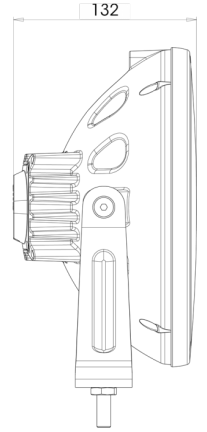

# FRONT- UND RÜCKLEUCHTEN

LEDZILLA-LINE

LED Fernlichtmit LED Linie

EAN: 5414184003330

## Spezifikationen

Anschluss	Offene Kabelenden	Farbe	Weiss
Befestigung	Schraube M10	Farbe Linse	Transparent
Befestigungsseite	Vorderseite	Gewicht (kg)	2,450 Kg
Besonderheiten	215000 candela	Höhe mm	245 mm
Bestellbar per	1	IP-Schutzart	IP66+IP68
Betriebsspannung	12V - 24V	Lichtquelle	LED
Dicke mm	132 mm	Länge des Kabels (m)	3 m
Durchmesser mm	230 mm	Typ	Fahrlicht
EMC	EMC R10	Verpackung	POS-Verpackung
EMC R10	Ja	Zertifizierung	ECE 112+R7