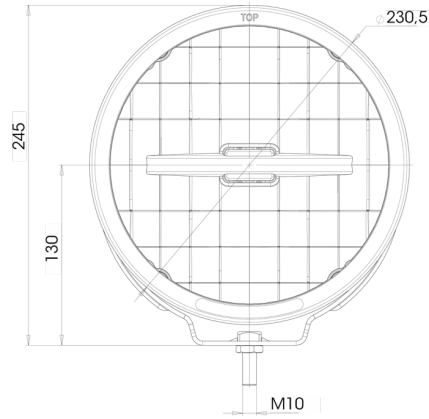

FRONT- UND RÜCKLEUCHTEN

LEDZILLA-LIRI

LED Fernlichtmit LED Linie und Ring

EAN: 5414184003361

Spezifikationen

Anschluss	Offene Kabelenden	Farbe	Weiss
Befestigung	Schraube M10	Farbe Linse	Transparent
Befestigungsseite	Vorderseite	Gewicht (kg)	2,020 Kg
Besonderheiten	215000 candela	Höhe mm	245 mm
Bestellbar per	1	IP-Schutzart	IP66+IP68
Betriebsspannung	12V - 24V	Lichtquelle	LED
Dicke mm	132 mm	Länge des Kabels (m)	3 m
Durchmesser mm	230 mm	Typ	Fahrlicht
EMC	EMC R10	Verpackung	POS-Verpackung
EMC R10	Ja	Zertifizierung	ECE 112+R7