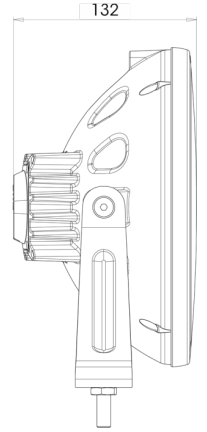

## LED Fernlichtmit LED Linie und Ring

EAN: 5414184003361

### Spezifikationen

Anschluss	Offene Kabelenden	Farbe	Weiss
Befestigung	Schraube M10	Farbe Linse	Transparent
Befestigungsseite	Vorderseite	Gewicht (kg)	2,020 Kg
Besonderheiten	215000 candela	Höhe mm	245 mm
Bestellbar per	1	IP-Schutzart	IP66+IP68
Betriebsspannung	12V - 24V	Lichtquelle	LED
Dicke mm	132 mm	Länge des Kabels (m)	3 m
Durchmesser mm	230 mm	Typ	Fahrlicht
EMC	EMC R10	Verpackung	POS-Verpackung
EMC R10	Ja	Zertifizierung	ECE 112+R7