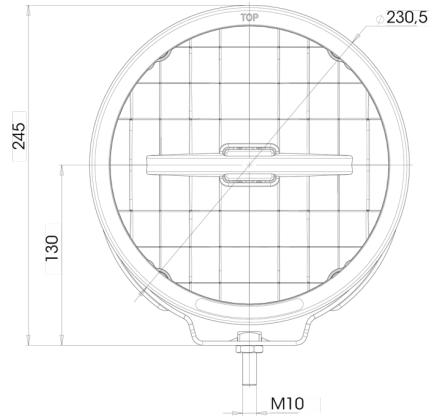

## LED Fernlichtmit LED Linie und Ring

EAN: 5414184003361

### Spezifikationen

Anschluss	Offene Kabelenden	Farbe	Weiss
Befestigung	Schraube M10	Farbe Linse	Transparent
Befestigungsseite	Vorderseite	Gewicht (kg)	2,020 Kg
Besonderheiten	215000 candela	Höhe mm	245 mm
Bestellbar per	1	IP-Schutzart	IP66+IP68
Betriebsspannung	12V - 24V	Lichtquelle	LED
Dicke mm	132 mm	Länge des Kabels (m)	3 m
Durchmesser mm	230 mm	Typ	Fahrlicht
EMC	EMC R10	Verpackung	POS-Verpackung
EMC R10	Ja	Zertifizierung	ECE 112+R7