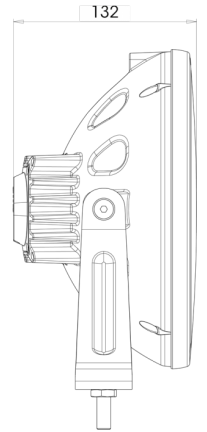

FRONT- UND RÜCKLEUCHTEN

LEDZILLA-LIRI

LED Fernlichtmit LED Linie und Ring

EAN: 5414184003361

Spezifikationen

Anschluss	Offene Kabelenden	Farbe	Weiss
Befestigung	Schraube M10	Farbe Linse	Transparent
Befestigungsseite	Vorderseite	Gewicht (kg)	2,020 Kg
Besonderheiten	215000 candela	Höhe mm	245 mm
Bestellbar per	1	IP-Schutzart	IP66+IP68
Betriebsspannung	12V - 24V	Lichtquelle	LED
Dicke mm	132 mm	Länge des Kabels (m)	3 m
Durchmesser mm	230 mm	Typ	Fahrlicht
EMC	EMC R10	Verpackung	POS-Verpackung
EMC R10	Ja	Zertifizierung	ECE 112+R7