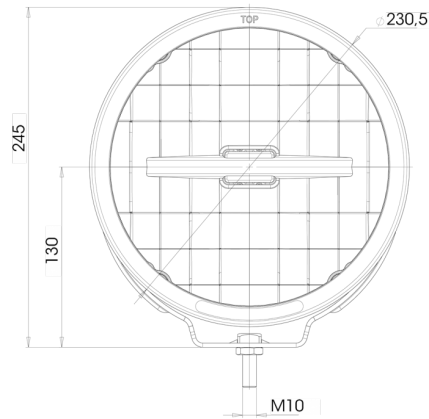

FRONT- UND RÜCKLEUCHTEN

LEDZILLA-LIRI

LED Fernlichtmit LED Linie und Ring

EAN: 5414184003361

Spezifikationen

Anschluss	Offene Kabelenden	Farbe	Weiss
Befestigung	Schraube M10	Farbe Linse	Transparent
Befestigungsseite	Vorderseite	Gewicht (kg)	2,020 Kg
Besonderheiten	215000 candela	Höhe mm	245 mm
Bestellbar per	1	IP-Schutzart	IP66+IP68
Betriebsspannung	12V - 24V	Lichtquelle	LED
Dicke mm	132 mm	Länge des Kabels (m)	3 m
Durchmesser mm	230 mm	Typ	Fahrlicht
EMC	EMC R10	Verpackung	POS-Verpackung
EMC R10	Ja	Zertifizierung	ECE 112+R7