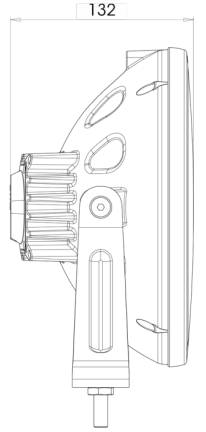

FRONT- UND RÜCKLEUCHTEN

LEDZILLA-LIRI

LED Fernlichtmit LED Linie und Ring

EAN: 5414184003361

Spezifikationen

| | | | |
|-------------------|-------------------|----------------------|----------------|
| Anschluss | Offene Kabelenden | Farbe | Weiss |
| Befestigung | Schraube M10 | Farbe Linse | Transparent |
| Befestigungsseite | Vorderseite | Gewicht (kg) | 2,020 Kg |
| Besonderheiten | 215000 candela | Höhe mm | 245 mm |
| Bestellbar per | 1 | IP-Schutzart | IP66+IP68 |
| Betriebsspannung | 12V - 24V | Lichtquelle | LED |
| Dicke mm | 132 mm | Länge des Kabels (m) | 3 m |
| Durchmesser mm | 230 mm | Typ | Fahrlicht |
| EMC | EMC R10 | Verpackung | POS-Verpackung |
| EMC R10 | Ja | Zertifizierung | ECE 112+R7 |