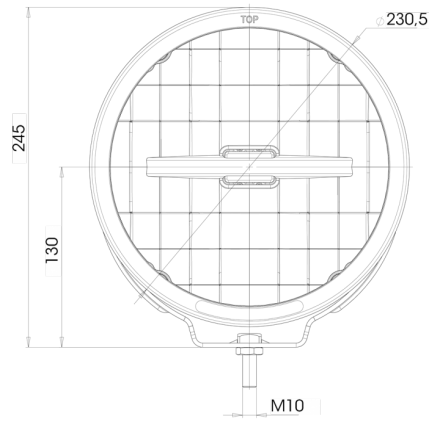

FRONT- UND RÜCKLEUCHTEN

LEDZILLA-RING

LED Fernlichtmit LED Ring

EAN: 5414184003354

Spezifikationen

| | | | |
|-------------------|-------------------|----------------------|----------------|
| Anschluss | Offene Kabelenden | Farbe | Weiss |
| Befestigung | Schraube M10 | Farbe Linse | Transparent |
| Befestigungsseite | Vorderseite | Gewicht (kg) | 2,020 Kg |
| Besonderheiten | 215000 candela | Höhe mm | 245 mm |
| Bestellbar per | 1 | IP-Schutzart | IP66+IP68 |
| Betriebsspannung | 12V - 24V | Lichtquelle | LED |
| Dicke mm | 132 mm | Länge des Kabels (m) | 3 m |
| Durchmesser mm | 230 mm | Typ | Fahrlicht |
| EMC | EMC R10 | Verpackung | POS-Verpackung |
| EMC R10 | Ja | Zertifizierung | ECE 112+R7 |