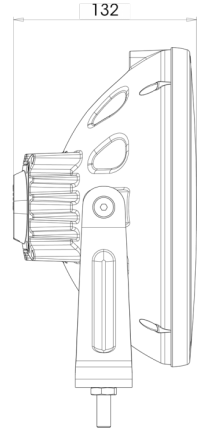

FRONT- UND RÜCKLEUCHTEN

LEDZILLA-RING

LED Fernlichtmit LED Ring

EAN: 5414184003354

Spezifikationen

| | | | |
|-------------------|-------------------|----------------------|----------------|
| Anschluss | Offene Kabelenden | Farbe | Weiss |
| Befestigung | Schraube M10 | Farbe Linse | Transparent |
| Befestigungsseite | Vorderseite | Gewicht (kg) | 2,020 Kg |
| Besonderheiten | 215000 candela | Höhe mm | 245 mm |
| Bestellbar per | 1 | IP-Schutzart | IP66+IP68 |
| Betriebsspannung | 12V - 24V | Lichtquelle | LED |
| Dicke mm | 132 mm | Länge des Kabels (m) | 3 m |
| Durchmesser mm | 230 mm | Typ | Fahrlicht |
| EMC | EMC R10 | Verpackung | POS-Verpackung |
| EMC R10 | Ja | Zertifizierung | ECE 112+R7 |