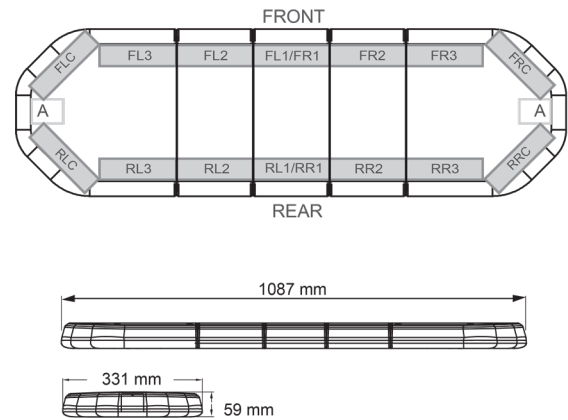

# LED LICHTBALKEN

LEG109012CB

LEGION LED Lichtbalken | 109 cm | gelb | 12V + Steuerung

EAN: 5414184001664

## Spezifikationen

Abmessungen	1087 mm x 331 mm x 59 mm (ohne Befestigungselemente)	Farbe	Gelb
Anschluss	Offene Kabelenden	Farbe Linse	Transparent
Anzahl der LEDs	108	Geliefert mit	Cable, universal mounting brackets, control box, manual
Befestigung	Fest	Gewicht (kg)	13,800 Kg
Bestellbar per	1	Lichtquelle	LED
Betriebsspannung	12V	Länge	MEDIUM (101 - 130 cm)
Dachverbinder	Nein, aber als Option möglich	Länge des Kabels (m)	4,50 m
ECE R65 Klasse 2	Ja	Serie	Legion
EMC	EMC R10	Stromaufnahme Ampere	15 Amp
EMC R10	Ja	Verpackung	Braune Schachtel mit Etikett
Eigenschaften	Mit Steuerkasten (TRAFLEDCONTR.REV1)	Wasserdicht	Ja