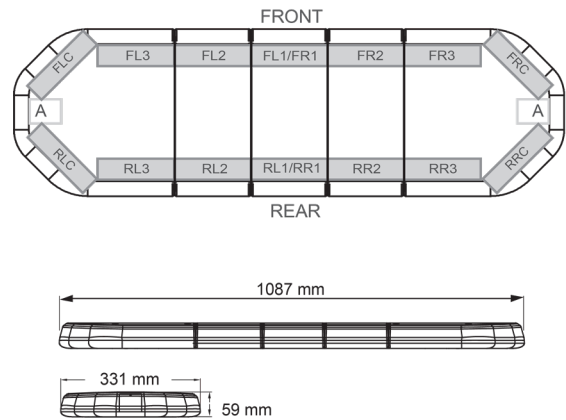

LED LICHTBALKEN

LEG109012CB

LEGION LED Lichtbalken | 109 cm | gelb | 12V + Steuerung

EAN: 5414184001664

Spezifikationen

Abmessungen	1087 mm x 331 mm x 59 mm (ohne Befestigungselemente)
Anschluss	Offene Kabelenden
Anzahl der LEDs	108
Befestigung	Fest
Bestellbar per	1
Betriebsspannung	12V
Dachverbinder	Nein, aber als Option möglich
ECE R65 Klasse 2	Ja
EMC	EMC R10
EMC R10	Ja
Eigenschaften	Mit Steuerkasten (TRAFLEDCONTR.REV1)
Farbe	Gelb

Farbe Linse	Transparent
Geliefert mit	Cable, universal mounting brackets, control box, manual
Gewicht (kg)	13,800 Kg
Lauflicht	Ja, auf der Rückseite
Lichtquelle	LED
Länge	MEDIUM (101 - 130 cm)
Länge des Kabels (m)	4,50 m
Serie	Legion
Stromaufnahme Ampere	15 Amp
Verpackung	Braune Schachtel mit Etikett
Wasserdicht	Ja