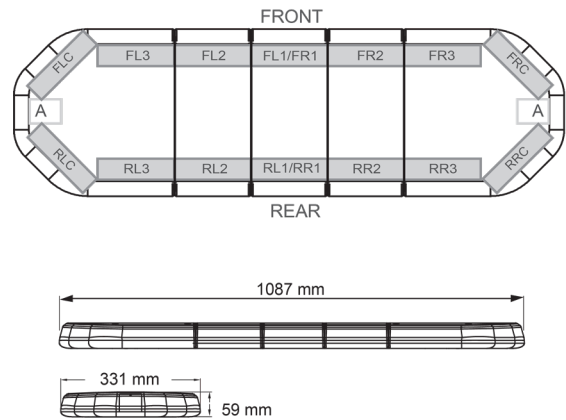

LED LICHTBALKEN

LEG109012CB

LEGION LED Lichtbalken | 109 cm | gelb | 12V + Steuerung

EAN: 5414184001664

Spezifikationen

Abmessungen	1087 mm x 331 mm x 59 mm (ohne Befestigungselemente)	Farbe Linse	Transparent
Anschluss	Offene Kabelenden	Geliefert mit	Cable, universal mounting brackets, control box, manual
Anzahl der LEDs	108	Gewicht (kg)	13,800 Kg
Befestigung	Fest	Lauflicht	Ja, auf der Rückseite
Bestellbar per	1	Lichtquelle	LED
Betriebsspannung	12V	Länge	MEDIUM (101 - 130 cm)
Dachverbinder	Nein, aber als Option möglich	Länge des Kabels (m)	4,50 m
ECE R65 Klasse 2	Ja	Serie	Legion
EMC	EMC R10	Stromaufnahme Ampere	15 Amp
EMC R10	Ja	Verpackung	Braune Schachtel mit Etikett
Eigenschaften	Mit Steuerkasten (TRAFLEDCONTR.REV1)	Wasserdicht	Ja
Farbe	Gelb		