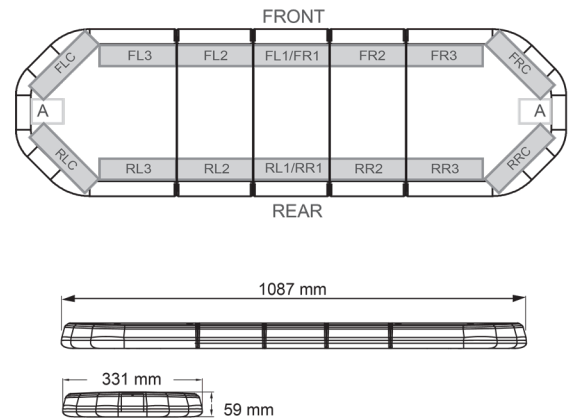

LED LICHTBALKEN

LEG109012CB

LEGION LED Lichtbalken | 109 cm | gelb | 12V + Steuerung

EAN: 5414184001664

Spezifikationen

Abmessungen	1087 mm x 331 mm x 59 mm (ohne Befestigungselemente)	Farbe	Gelb
Anschluss	Offene Kabelenden	Farbe Linse	Transparent
Anzahl der LEDs	108	Geliefert mit	Cable, universal mounting brackets, control box, manual
Befestigung	Fest	Gewicht (kg)	13,800 Kg
Bestellbar per	1	Lichtquelle	LED
Betriebsspannung	12V	Länge	MEDIUM (101 - 130 cm)
Dachverbinder	Nein, aber als Option möglich	Länge des Kabels (m)	4,50 m
ECE R65 Klasse 2	Ja	Serie	Legion
EMC	EMC R10	Stromaufnahme Ampere	15 Amp
EMC R10	Ja	Verpackung	Braune Schachtel mit Etikett
Eigenschaften	Mit Steuerkasten (TRAFLEDCONTR.REV1)	Wasserdicht	Ja