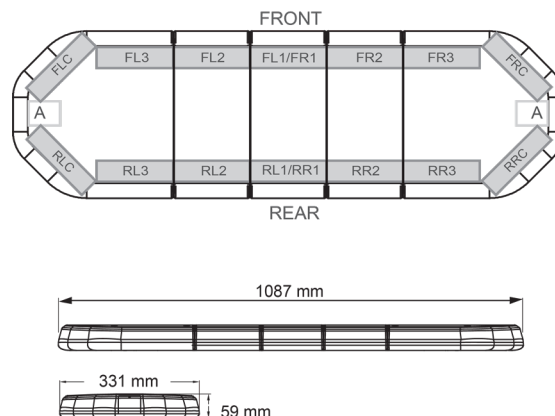

# LED LICHTBALKEN

LEG109B12

LEGION LED Lichtbalken | 109 cm | blau | 12V

EAN: 5414184009202

## Spezifikationen

Abmessungen	1087 mm x 331 mm x 59 mm (ohne Befestigungselemente)
Anschluss	Offene Kabelenden
Anzahl der LEDs	108
Befestigung	Fest
Bestellbar per	1
Betriebsspannung	12V
Dachverbinder	Nein, aber als Option möglich
ECE R65 Klasse 2	Ja
EMC	EMC R10
EMC R10	Ja
Eigenschaften	Ohne Steuergerät, ohne Dachanschluss

Farbe	Blau
Farbe Linse	Transparent
Deliefert mit	Cable, universal mounting brackets, manual
Gewicht (kg)	13,600 Kg
Lichtquelle	LED
Länge	MEDIUM (101 - 130 cm)
Länge des Kabels (m)	4,50 m
Serie	Legion
Stromaufnahme Ampere	15 Amp
Verpackung	Braune Schachtel mit Etikett
Wasserdicht	Ja