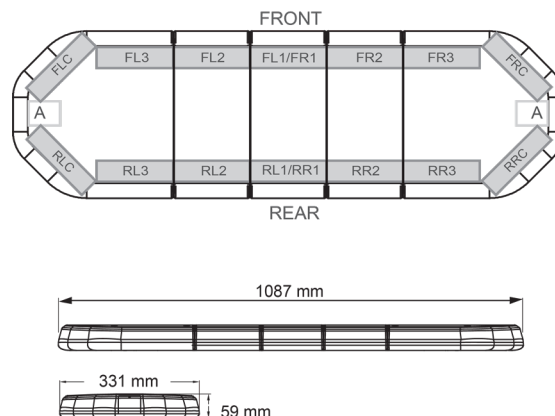

LED LICHTBALKEN

LEG109B12

LEGION LED Lichtbalken | 109 cm | blau | 12V

EAN: 5414184009202

Spezifikationen

Abmessungen	1087 mm x 331 mm x 59 mm (ohne Befestigungselemente)	Farbe	Blau
Anschluss	Offene Kabelenden	Farbe Linse	Transparent
Anzahl der LEDs	108	Deliefert mit	Cable, universal mounting brackets, manual
Befestigung	Fest	Gewicht (kg)	13,600 Kg
Bestellbar per	1	Lichtquelle	LED
Betriebsspannung	12V	Länge	MEDIUM (101 - 130 cm)
Dachverbinder	Nein, aber als Option möglich	Länge des Kabels (m)	4,50 m
ECE R65 Klasse 2	Ja	Serie	Legion
EMC	EMC R10	Stromaufnahme Ampere	15 Amp
EMC R10	Ja	Verpackung	Braune Schachtel mit Etikett
Eigenschaften	Ohne Steuergerät, ohne Dachanschluss	Wasserdicht	Ja