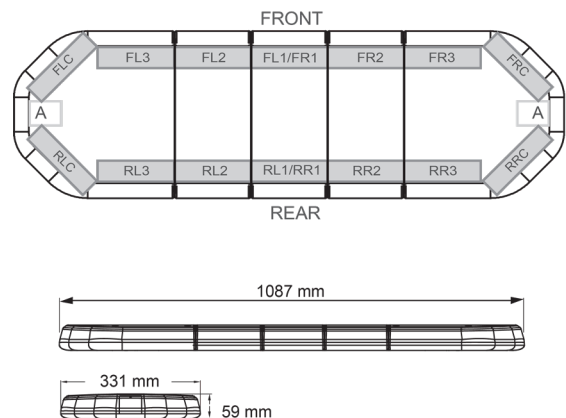

LED LICHTBALKEN

LEG109B12

LEGION LED Lichtbalken | 109 cm | blau | 12V

EAN: 5414184009202

Spezifikationen

Abmessungen	1087 mm x 331 mm x 59 mm (ohne Befestigungselemente)	Farbe	Blau
Anschluss	Offene Kabelenden	Farbe Linse	Transparent
Anzahl der LEDs	108	Deliefert mit	Cable, universal mounting brackets, manual
Befestigung	Fest	Gewicht (kg)	13,600 Kg
Bestellbar per	1	Lichtquelle	LED
Betriebsspannung	12V	Länge des Kabels (m)	4,50 m
Dachverbinder	Nein, aber als Option möglich	Längenbereich	MEDIUM (101 - 130 cm)
ECE R65 Klasse 2	Ja	Serie	Legion
EMC	EMC R10	Stromaufnahme Ampere	15 Amp
EMC R10	Ja	Verpackung	Braune Schachtel mit Etikett
Eigenschaften	Ohne Steuergerät, ohne Dachanschluss	Wasserdicht	Ja