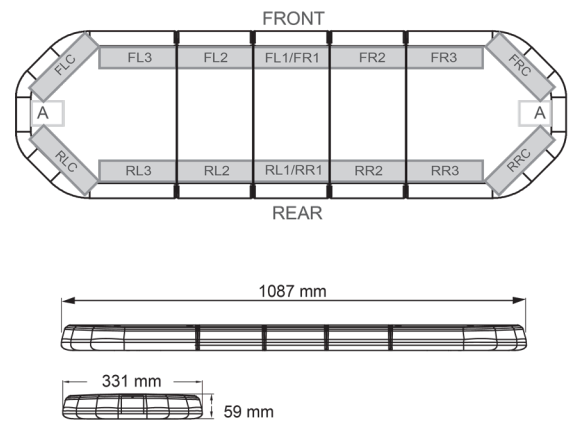

# LED LICHTBALKEN

LEG109B12

LEGION LED Lichtbalken | 109 cm | blau | 12V

EAN: 5414184009202

## Spezifikationen

Abmessungen	1087 mm x 331 mm x 59 mm (ohne Befestigungselemente)	Farbe	Blau
Anschluss	Offene Kabelenden	Farbe Linse	Transparent
Anzahl der LEDs	108	Deliefert mit	Cable, universal mounting brackets, manual
Befestigung	Fest	Gewicht (kg)	13,600 Kg
Bestellbar per	1	Lichtquelle	LED
Betriebsspannung	12V	Länge	MEDIUM (101 - 130 cm)
Dachverbinder	Nein, aber als Option möglich	Länge des Kabels (m)	4,50 m
ECE R65 Klasse 2	Ja	Serie	Legion
EMC	EMC R10	Stromaufnahme Ampere	15 Amp
EMC R10	Ja	Verpackung	Braune Schachtel mit Etikett
Eigenschaften	Ohne Steuergerät, ohne Dachanschluss	Wasserdicht	Ja