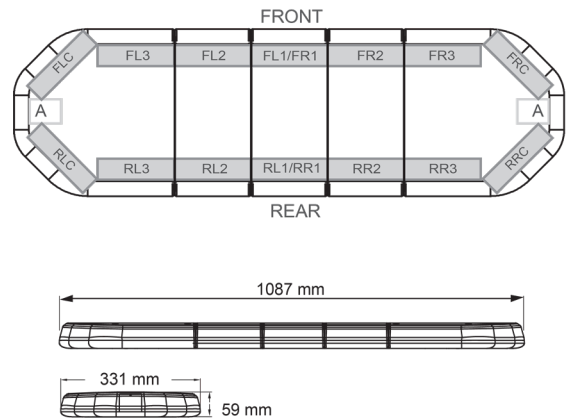

# LED LICHTBALKEN

LEG109B12CB

LEGION LED Lichtbalken | 109 cm | blau | 12V + Steuerung

EAN: 5414184006805

## Spezifikationen

Abmessungen	1087 mm x 331 mm x 59 mm (ohne Befestigungselemente)	Farbe	Blau
Anschluss	Offene Kabelenden	Farbe Linse	Transparent
Anzahl der LEDs	108	Geliefert mit	Cable, universal mounting brackets, control box, manual
Befestigung	Fest	Gewicht (kg)	13,800 Kg
Bestellbar per	1	Lichtquelle	LED
Betriebsspannung	12V	Länge des Kabels (m)	4,50 m
Dachverbinder	Nein, aber als Option möglich	Längenbereich	MEDIUM (101 - 130 cm)
ECE R65 Klasse 2	Ja	Serie	Legion
EMC	EMC R10	Stromaufnahme Ampere	15 Amp
EMC R10	Ja	Verpackung	Braune Schachtel mit Etikett
Eigenschaften	Mit Steuerkasten (TRAFLEDCONTR.REV1)	Wasserdicht	Ja