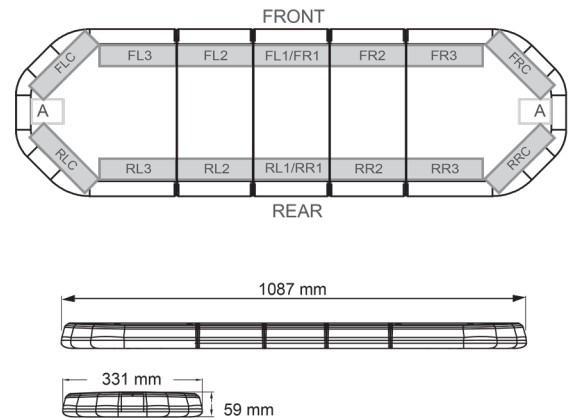

LED LICHTBALKEN

LEG109B12CB

LEGION LED Lichtbalken | 109 cm | blau | 12V + Steuerung

EAN: 5414184006805

Spezifikationen

Abmessungen	1087 mm x 331 mm x 59 mm (ohne Befestigungselemente)	Farbe	Blau
Anschluss	Offene Kabelenden	Farbe Linse	Transparent
Anzahl der LEDs	108	Geliefert mit	Cable, universal mounting brackets, control box, manual
Befestigung	Fest	Gewicht (kg)	13,800 Kg
Bestellbar per	1	Lichtquelle	LED
Betriebsspannung	12V	Länge	MEDIUM (101 - 130 cm)
Dachverbinder	Nein, aber als Option möglich	Länge des Kabels (m)	4,50 m
ECE R65 Klasse 2	Ja	Serie	Legion
EMC	EMC R10	Stromaufnahme Ampere	15 Amp
EMC R10	Ja	Verpackung	Braune Schachtel mit Etikett
Eigenschaften	Mit Steuerkasten (TRAFLEDCONTR.REV1)	Wasserdicht	Ja