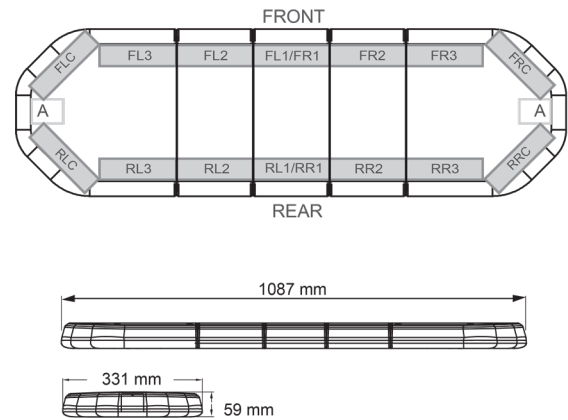

# LED LICHTBALKEN

LEG109B12CB

LEGION LED Lichtbalken | 109 cm | blau | 12V + Steuerung

EAN: 5414184006805

## Spezifikationen

Abmessungen	1087 mm x 331 mm x 59 mm (ohne Befestigungselemente)	Farbe	Blau
Anschluss	Offene Kabelenden	Farbe Linse	Transparent
Anzahl der LEDs	108	Geliefert mit	Cable, universal mounting brackets, control box, manual
Befestigung	Fest	Gewicht (kg)	13,800 Kg
Bestellbar per	1	Lichtquelle	LED
Betriebsspannung	12V	Länge	MEDIUM (101 - 130 cm)
Dachverbinder	Nein, aber als Option möglich	Länge des Kabels (m)	4,50 m
ECE R65 Klasse 2	Ja	Serie	Legion
EMC	EMC R10	Stromaufnahme Ampere	15 Amp
EMC R10	Ja	Verpackung	Braune Schachtel mit Etikett
Eigenschaften	Mit Steuerkasten (TRAFLEDCONTR.REV1)	Wasserdicht	Ja