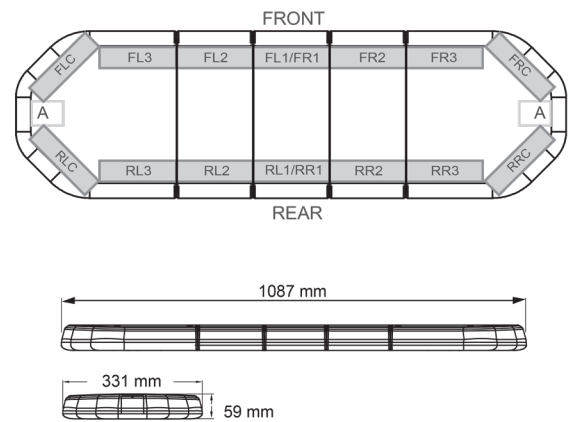

LED LICHTBALKEN

LEG109012

LEGION LED Lichtbalken | 109 cm | gelb | 12V

EAN: 5414184001657

Spezifikationen

Abmessungen	1087 mm x 331 mm x 59 mm (ohne Befestigungselemente)	Farbe	Gelb
Anschluss	Offene Kabelenden	Farbe Linse	Transparent
Anzahl der LEDs	108	Deliefert mit	Cable, universal mounting brackets, manual
Befestigung	Fest	Gewicht (kg)	13,600 Kg
Bestellbar per	1	Lichtquelle	LED
Betriebsspannung	12V	Länge	MEDIUM (101 - 130 cm)
Dachverbinder	Nein, aber als Option möglich	Länge des Kabels (m)	4,50 m
ECE R65 Klasse 2	Ja	Serie	Legion
EMC	EMC R10	Stromaufnahme Ampere	15 Amp
EMC R10	Ja	Verpackung	Braune Schachtel mit Etikett
Eigenschaften	Ohne Steuergerät, ohne Dachanschluss	Wasserdicht	Ja