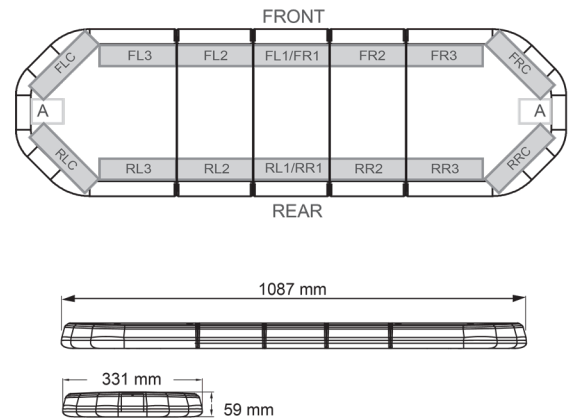

# LED LICHTBALKEN

LEG109012

LEGION LED Lichtbalken | 109 cm | gelb | 12V

EAN: 5414184001657

## Spezifikationen

Abmessungen	1087 mm x 331 mm x 59 mm (ohne Befestigungselemente)	Farbe Linse	Transparent
Anschluss	Offene Kabelenden	Deliefert mit	Cable, universal mounting brackets, manual
Anzahl der LEDs	108	Gewicht (kg)	13,600 Kg
Befestigung	Fest	Lauflicht	Ja, auf der Rückseite
Bestellbar per	1	Lichtquelle	LED
Betriebsspannung	12V	Länge des Kabels (m)	4,50 m
Dachverbinder	Nein, aber als Option möglich	Längenbereich	MEDIUM (101 - 130 cm)
ECE R65 Klasse 2	Ja	Serie	Legion
EMC	EMC R10	Stromaufnahme Ampere	15 Amp
EMC R10	Ja	Verpackung	Braune Schachtel mit Etikett
Eigenschaften	Ohne Steuergerät, ohne Dachanschluss	Wasserdicht	Ja
Farbe	Gelb		