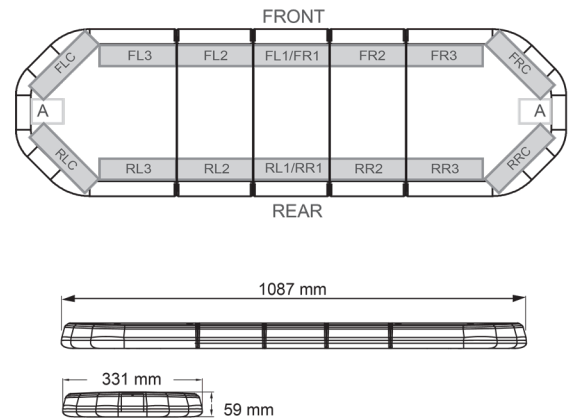

LED LICHTBALKEN

LEG109O24CB

LEGION LED Lichtbalken | 109 cm | gelb | 24V + Steuerung

EAN: 5414184001688

Spezifikationen

Abmessungen	1087 mm x 331 mm x 59 mm (ohne Befestigungselemente)	Farbe	Gelb
Anschluss	Offene Kabelenden	Farbe Linse	Transparent
Anzahl der LEDs	108	Geliefert mit	Cable, universal mounting brackets, control box, manual
Befestigung	Fest	Gewicht (kg)	13,800 Kg
Bestellbar per	1	Lauflicht	Ja, auf der Rückseite
Betriebsspannung	24V	Lichtquelle	LED
Dachverbinder	Nein, aber als Option möglich	Länge	MEDIUM (101 - 130 cm)
ECE R65 Klasse 2	Ja	Länge des Kabels (m)	4,50 m
EMC	EMC R10	Serie	Legion
EMC R10	Ja	Verpackung	Braune Schachtel mit Etikett
Eigenschaften	Mit Steuerkasten (TRAFLEDCONTR.REV1)	Wasserdicht	Ja