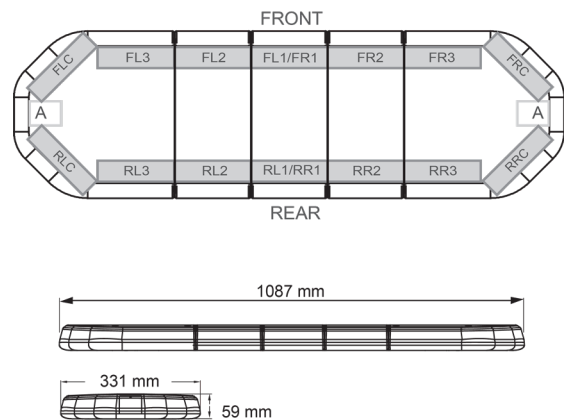

LED LICHTBALKEN

LEG109O24CB

LEGION LED Lichtbalken | 109 cm | gelb | 24V + Steuerung

EAN: 5414184001688

Spezifikationen

Abmessungen	1087 mm x 331 mm x 59 mm (ohne Befestigungselemente)
Anschluss	Offene Kabelenden
Anzahl der LEDs	108
Befestigung	Fest
Bestellbar per	1
Betriebsspannung	24V
Dachverbinder	Nein, aber als Option möglich
ECE R65 Klasse 2	Ja
EMC	EMC R10
EMC R10	Ja
Eigenschaften	Mit Steuerkasten (TRAFLEDCONTR.REV1)

Farbe	Gelb
Farbe Linse	Transparent
Geliefert mit	Cable, universal mounting brackets, control box, manual
Gewicht (kg)	13,800 Kg
Lauflicht	Ja, auf der Rückseite
Lichtquelle	LED
Länge	MEDIUM (101 - 130 cm)
Länge des Kabels (m)	4,50 m
Serie	Legion
Verpackung	Braune Schachtel mit Etikett
Wasserdicht	Ja