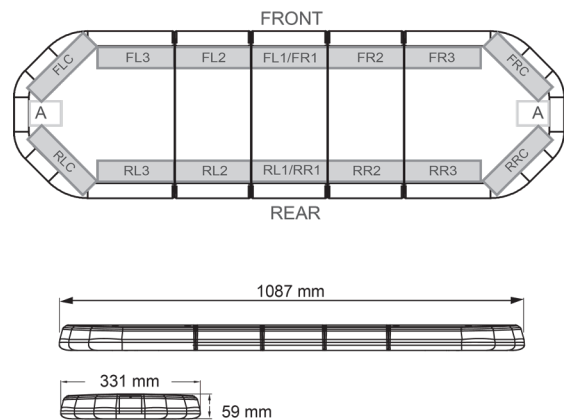

LED LICHTBALKEN

LEG109O24CB

LEGION LED Lichtbalken | 109 cm | gelb | 24V + Steuerung

EAN: 5414184001688

Spezifikationen

Abmessungen	1087 mm x 331 mm x 59 mm (ohne Befestigungselemente)
Anschluss	Offene Kabelenden
Anzahl der LEDs	108
Befestigung	Fest
Bestellbar per	1
Betriebsspannung	24V
Dachverbinder	Nein, aber als Option möglich
ECE R65 Klasse 2	Ja
EMC	EMC R10
EMC R10	Ja
Eigenschaften	Mit Steuerkasten (TRAFLEDCONTR.REV1)
Farbe	Gelb

Farbe Linse	Transparent
Geliefert mit	Cable, universal mounting brackets, control box, manual
Gewicht (kg)	13,800 Kg
Lichtquelle	LED
Länge	MEDIUM (101 - 130 cm)
Länge des Kabels (m)	4,50 m
Serie	Legion
Verpackung	Braune Schachtel mit Etikett
Wasserdicht	Ja