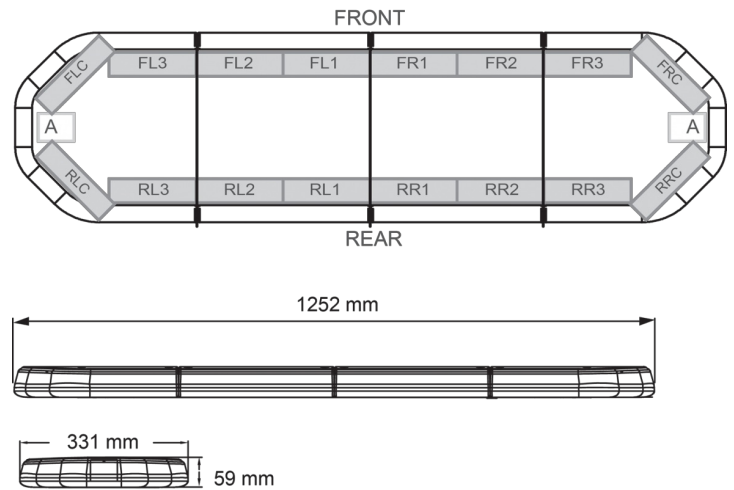

# LED LICHTBALKEN

LEG125O24CB

LEGION LED Lichtbalken | 125 cm | gelb | 24V + Steuerung

EAN: 5414184002968

## Spezifikationen

Abmessungen	1252 mm x 331 mm x 59 mm (ohne Befestigungselemente)	Farbe	Gelb
Anschluss	Offene Kabelenden	Farbe Linse	Transparent
Anzahl der LEDs	120	Geliefert mit	Cable, universal mounting brackets, control box, manual
Befestigung	Fest	Gewicht (kg)	14,300 Kg
Bestellbar per	1	Lauflicht	Ja, auf der Rückseite
Betriebsspannung	24V	Lichtquelle	LED
Dachverbinder	Nein, aber als Option möglich	Länge des Kabels (m)	4,50 m
ECE R65 Klasse 2	Ja	Längenbereich	MEDIUM (101 - 130 cm)
EMC	EMC R10	Serie	Legion
EMC R10	Ja	Verpackung	Braune Schachtel mit Etikett
Eigenschaften	Mit Steuerkasten (TRAFLEDCONTR.REV1)	Wasserdicht	Ja