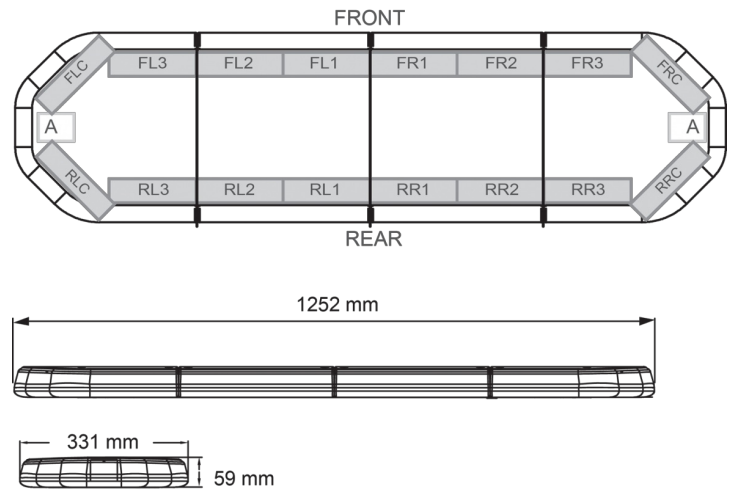

LED LICHTBALKEN

LEG125O24CB

LEGION LED Lichtbalken | 125 cm | gelb | 24V + Steuerung

EAN: 5414184002968

Spezifikationen

Abmessungen	1252 mm x 331 mm x 59 mm (ohne Befestigungselemente)
Anschluss	Offene Kabelenden
Anzahl der LEDs	120
Befestigung	Fest
Bestellbar per	1
Betriebsspannung	24V
Dachverbinder	Nein, aber als Option möglich
ECE R65 Klasse 2	Ja
EMC	EMC R10
EMC R10	Ja
Eigenschaften	Mit Steuerkasten (TRAFLEDCONTR.REV1)

Farbe	Gelb
Farbe Linse	Transparent
Geliefert mit	Cable, universal mounting brackets, control box, manual
Gewicht (kg)	14,300 Kg
Lauflicht	Ja, auf der Rückseite
Lichtquelle	LED
Länge	MEDIUM (101 - 130 cm)
Länge des Kabels (m)	4,50 m
Serie	Legion
Verpackung	Braune Schachtel mit Etikett
Wasserdicht	Ja