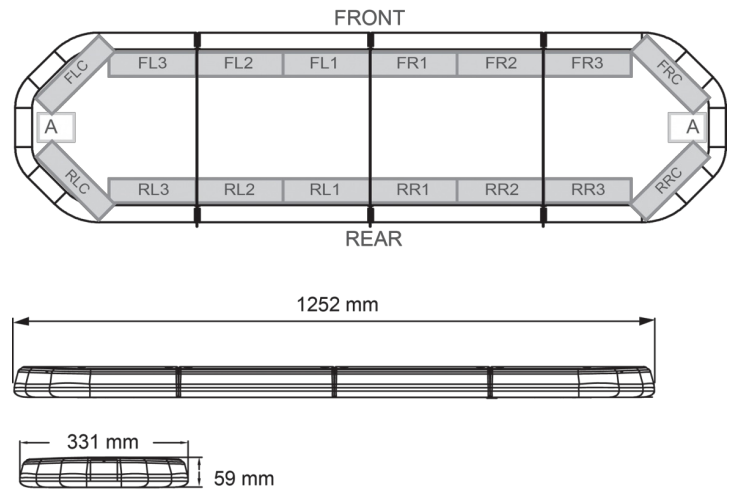

LED LICHTBALKEN

LEG125O24CB

LEGION LED Lichtbalken | 125 cm | gelb | 24V + Steuerung

EAN: 5414184002968

Spezifikationen

Abmessungen	1252 mm x 331 mm x 59 mm (ohne Befestigungselemente)
Anschluss	Offene Kabelenden
Anzahl der LEDs	120
Befestigung	Fest
Bestellbar per	1
Betriebsspannung	24V
Dachverbinder	Nein, aber als Option möglich
ECE R65 Klasse 2	Ja
EMC	EMC R10
EMC R10	Ja
Eigenschaften	Mit Steuerkasten (TRAFLEDCONTR.REV1)
Farbe	Gelb

Farbe Linse	Transparent
Geliefert mit	Cable, universal mounting brackets, control box, manual
Gewicht (kg)	14,300 Kg
Lichtquelle	LED
Länge	MEDIUM (101 - 130 cm)
Länge des Kabels (m)	4,50 m
Serie	Legion
Verpackung	Braune Schachtel mit Etikett
Wasserdicht	Ja