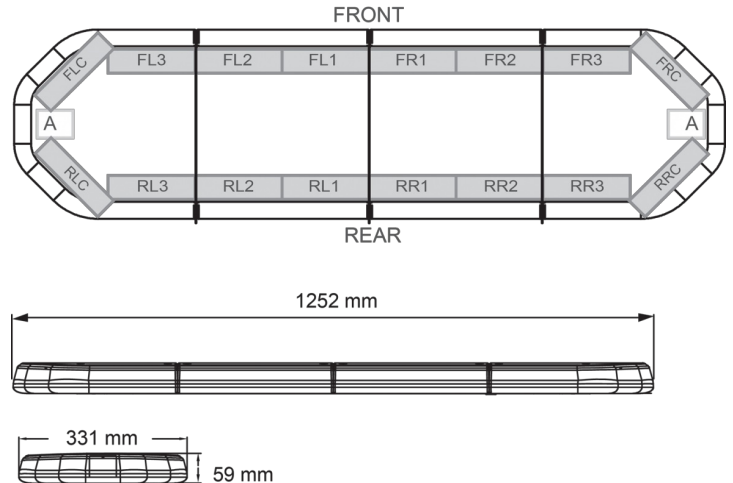

LED LICHTBALKEN

LEG125012

LEGION LED Lichtbalken | 125 cm | gelb | 12V

EAN: 5414184002937

Spezifikationen

Abmessungen	1252 mm x 331 mm x 59 mm (ohne Befestigungselemente)	Farbe Linse	Transparent
Anschluss	Offene Kabelenden	Deliefert mit	Cable, universal mounting brackets, manual
Anzahl der LEDs	120	Gewicht (kg)	14,100 Kg
Befestigung	Fest	Lauflicht	Ja, auf der Rückseite
Bestellbar per	1	Lichtquelle	LED
Betriebsspannung	12V	Länge des Kabels (m)	4,50 m
Dachverbinder	Nein, aber als Option möglich	Längenbereich	MEDIUM (101 - 130 cm)
ECE R65 Klasse 2	Ja	Serie	Legion
EMC	EMC R10	Stromaufnahme Ampere	16 Amp
EMC R10	Ja	Verpackung	Braune Schachtel mit Etikett
Eigenschaften	Ohne Steuergerät, ohne Dachanschluss	Wasserdicht	Ja
Farbe	Gelb		