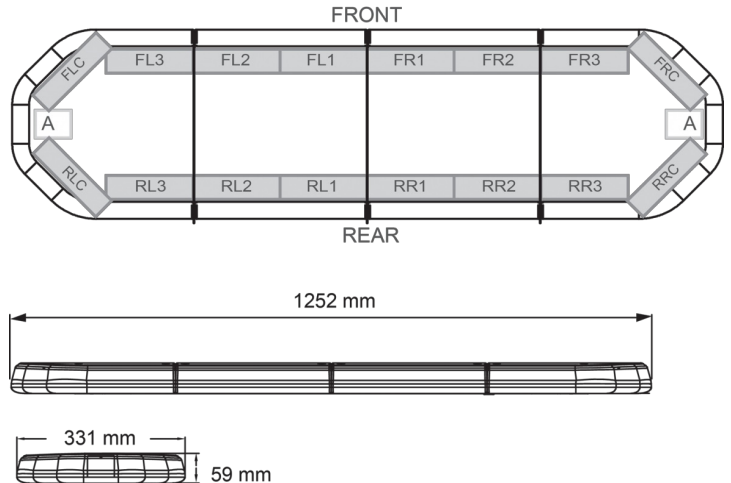

LED LICHTBALKEN

LEG125012

LEGION LED Lichtbalken | 125 cm | gelb | 12V

EAN: 5414184002937

Spezifikationen

Abmessungen	1252 mm x 331 mm x 59 mm (ohne Befestigungselemente)	Farbe	Gelb
Anschluss	Offene Kabelenden	Farbe Linse	Transparent
Anzahl der LEDs	120	Deliefert mit	Cable, universal mounting brackets, manual
Befestigung	Fest	Gewicht (kg)	14,100 Kg
Bestellbar per	1	Lichtquelle	LED
Betriebsspannung	12V	Länge	MEDIUM (101 - 130 cm)
Dachverbinder	Nein, aber als Option möglich	Länge des Kabels (m)	4,50 m
ECE R65 Klasse 2	Ja	Serie	Legion
EMC	EMC R10	Stromaufnahme Ampere	16 Amp
EMC R10	Ja	Verpackung	Braune Schachtel mit Etikett
Eigenschaften	Ohne Steuergerät, ohne Dachanschluss	Wasserdicht	Ja