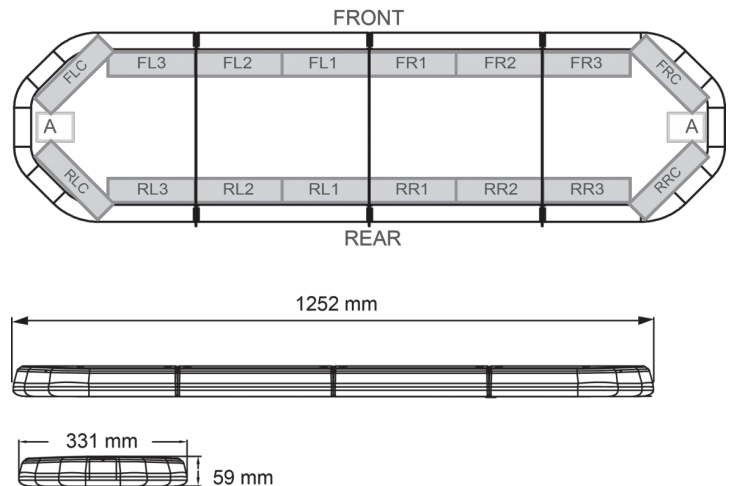

LED LICHTBALKEN

LEG125012

LEGION LED Lichtbalken | 125 cm | gelb | 12V

EAN: 5414184002937

Spezifikationen

Abmessungen	1252 mm x 331 mm x 59 mm (ohne Befestigungselemente)	Farbe	Gelb
Anschluss	Offene Kabelenden	Farbe Linse	Transparent
Anzahl der LEDs	120	Deliefert mit	Cable, universal mounting brackets, manual
Befestigung	Fest	Gewicht (kg)	14,100 Kg
Bestellbar per	1	Lichtquelle	LED
Betriebsspannung	12V	Länge	MEDIUM (101 - 130 cm)
Dachverbinder	Nein, aber als Option möglich	Länge des Kabels (m)	4,50 m
ECE R65 Klasse 2	Ja	Serie	Legion
EMC	EMC R10	Stromaufnahme Ampere	16 Amp
EMC R10	Ja	Verpackung	Braune Schachtel mit Etikett
Eigenschaften	Ohne Steuergerät, ohne Dachanschluss	Wasserdicht	Ja