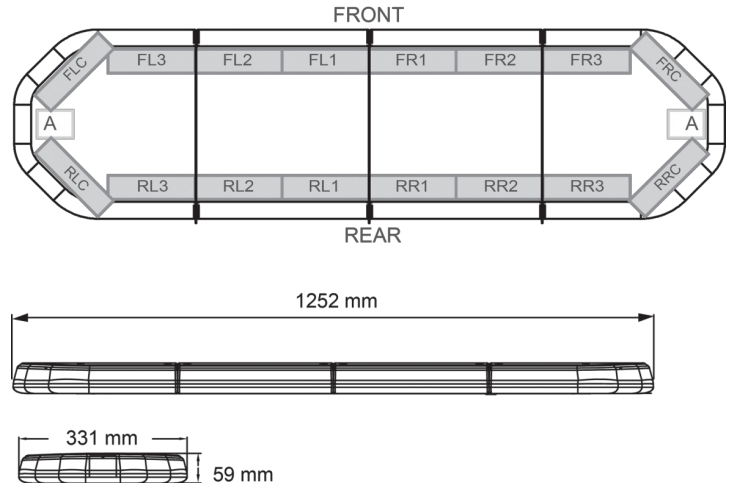

LED LICHTBALKEN

LEG125012

LEGION LED Lichtbalken | 125 cm | gelb | 12V

EAN: 5414184002937

Spezifikationen

Abmessungen	1252 mm x 331 mm x 59 mm (ohne Befestigungselemente)	Farbe Linse	Transparent
Anschluss	Offene Kabelenden	Deliefert mit	Cable, universal mounting brackets, manual
Anzahl der LEDs	120	Gewicht (kg)	14,100 Kg
Befestigung	Fest	Lauflicht	Ja, auf der Rückseite
Bestellbar per	1	Lichtquelle	LED
Betriebsspannung	12V	Länge	MEDIUM (101 - 130 cm)
Dachverbinder	Nein, aber als Option möglich	Länge des Kabels (m)	4,50 m
ECE R65 Klasse 2	Ja	Serie	Legion
EMC	EMC R10	Stromaufnahme Ampere	16 Amp
EMC R10	Ja	Verpackung	Braune Schachtel mit Etikett
Eigenschaften	Ohne Steuergerät, ohne Dachanschluss	Wasserdicht	Ja
Farbe	Gelb		