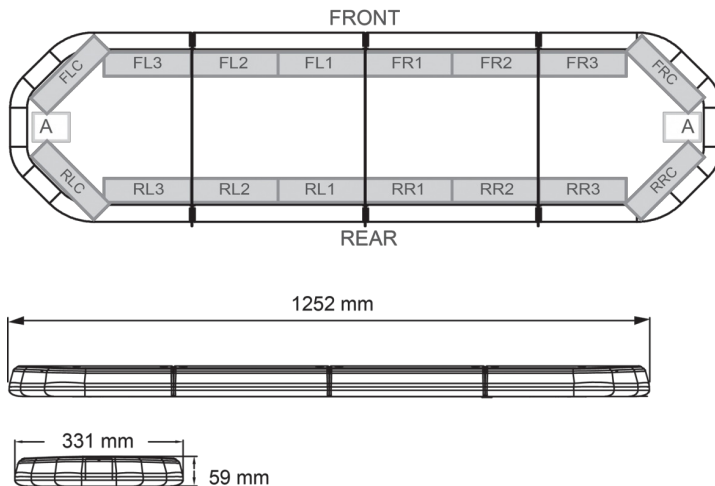

LED LICHTBALKEN

LEG125012

LEGION LED Lichtbalken | 125 cm | gelb | 12V

EAN: 5414184002937

Spezifikationen

Abmessungen	1252 mm x 331 mm x 59 mm (ohne Befestigungselemente)
Anschluss	Offene Kabelenden
Anzahl der LEDs	120
Befestigung	Fest
Bestellbar per	1
Betriebsspannung	12V
Dachverbinder	Nein, aber als Option möglich
ECE R65 Klasse 2	Ja
EMC	EMC R10
EMC R10	Ja
Eigenschaften	Ohne Steuergerät, ohne Dachanschluss
Farbe	Gelb

Farbe Linse	Transparent
Deliefert mit	Cable, universal mounting brackets, manual
Gewicht (kg)	14,100 Kg
Lauflicht	Ja, auf der Rückseite
Lichtquelle	LED
Länge	MEDIUM (101 - 130 cm)
Länge des Kabels (m)	4,50 m
Serie	Legion
Stromaufnahme Ampere	16 Amp
Verpackung	Braune Schachtel mit Etikett
Wasserdicht	Ja