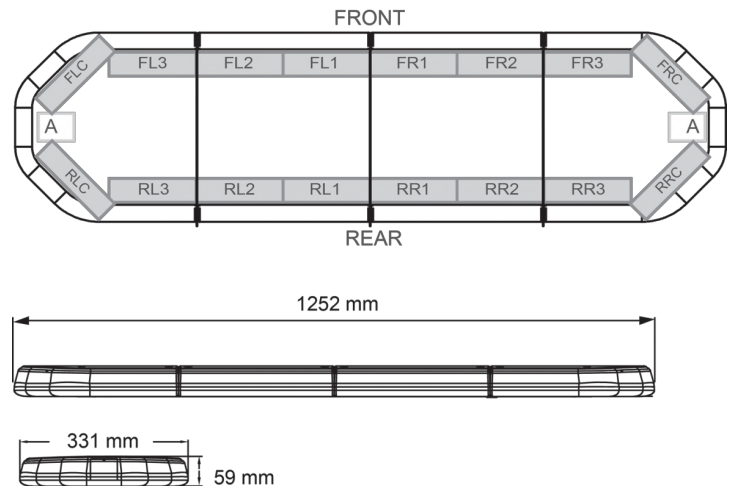

LED LICHTBALKEN

LEG125012

LEGION LED Lichtbalken | 125 cm | gelb | 12V

EAN: 5414184002937

Spezifikationen

Abmessungen	1252 mm x 331 mm x 59 mm (ohne Befestigungselemente)	Farbe Linse	Transparent
Anschluss	Offene Kabelenden	Deliefert mit	Cable, universal mounting brackets, manual
Anzahl der LEDs	120	Gewicht (kg)	14,100 Kg
Befestigung	Fest	Lauflicht	Ja, auf der Rückseite
Bestellbar per	1	Lichtquelle	LED
Betriebsspannung	12V	Länge	MEDIUM (101 - 130 cm)
Dachverbinder	Nein, aber als Option möglich	Länge des Kabels (m)	4,50 m
ECE R65 Klasse 2	Ja	Serie	Legion
EMC	EMC R10	Stromaufnahme Ampere	16 Amp
EMC R10	Ja	Verpackung	Braune Schachtel mit Etikett
Eigenschaften	Ohne Steuergerät, ohne Dachanschluss	Wasserdicht	Ja
Farbe	Gelb		