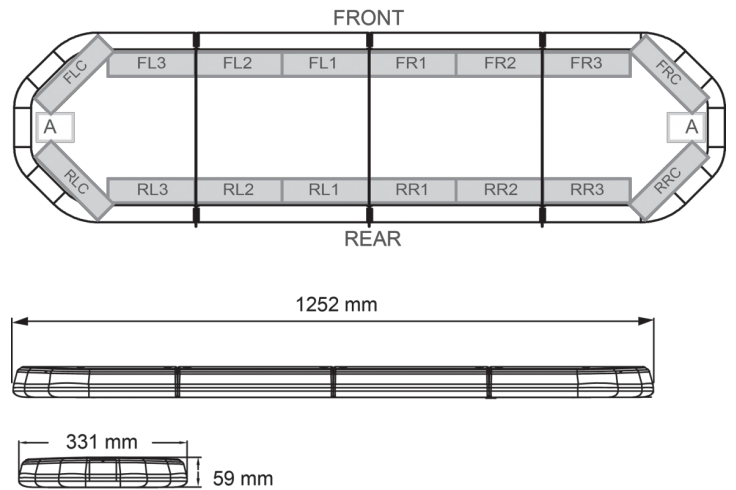

LED LICHTBALKEN

LEG125012CB

LEGION LED Lichtbalken | 125 cm | gelb | 12V + Steuerung

EAN: 5414184002944

Spezifikationen

Abmessungen	1252 mm x 331 mm x 59 mm (ohne Befestigungselemente)
Anschluss	Offene Kabelenden
Anzahl der LEDs	120
Befestigung	Fest
Bestellbar per	1
Betriebsspannung	12V
Dachverbinder	Nein, aber als Option möglich
ECE R65 Klasse 2	Ja
EMC	EMC R10
EMC R10	Ja
Eigenschaften	Mit Steuerkasten (TRAFLEDCONTR.REV1)
Farbe	Gelb

Farbe Linse	Transparent
Deliefert mit	Cable, universal mounting brackets, control box, manual
Gewicht (kg)	14,300 Kg
Lauflicht	Ja, auf der Rückseite
Lichtquelle	LED
Länge	MEDIUM (101 - 130 cm)
Länge des Kabels (m)	4,50 m
Serie	Legion
Stromaufnahme Ampere	16 Amp
Verpackung	Braune Schachtel mit Etikett
Wasserdicht	Ja