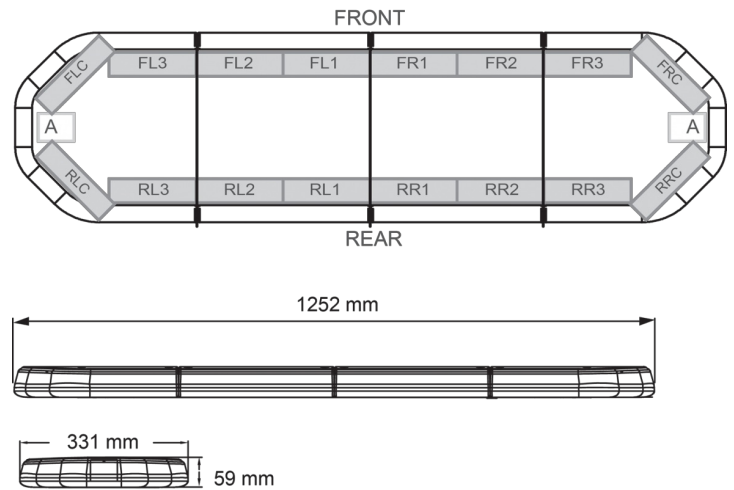

# LED LICHTBALKEN

LEG125012CB

LEGION LED Lichtbalken | 125 cm | gelb | 12V + Steuerung

EAN: 5414184002944

## Spezifikationen

Abmessungen	1252 mm x 331 mm x 59 mm (ohne Befestigungselemente)
Anschluss	Offene Kabelenden
Anzahl der LEDs	120
Befestigung	Fest
Bestellbar per	1
Betriebsspannung	12V
Dachverbinder	Nein, aber als Option möglich
ECE R65 Klasse 2	Ja
EMC	EMC R10
EMC R10	Ja
Eigenschaften	Mit Steuerkasten (TRAFLEDCONTR.REV1)
Farbe	Gelb

Farbe Linse	Transparent
Deliefert mit	Cable, universal mounting brackets, control box, manual
Gewicht (kg)	14,300 Kg
Lauflicht	Ja, auf der Rückseite
Lichtquelle	LED
Länge	MEDIUM (101 - 130 cm)
Länge des Kabels (m)	4,50 m
Serie	Legion
Stromaufnahme Ampere	16 Amp
Verpackung	Braune Schachtel mit Etikett
Wasserdicht	Ja