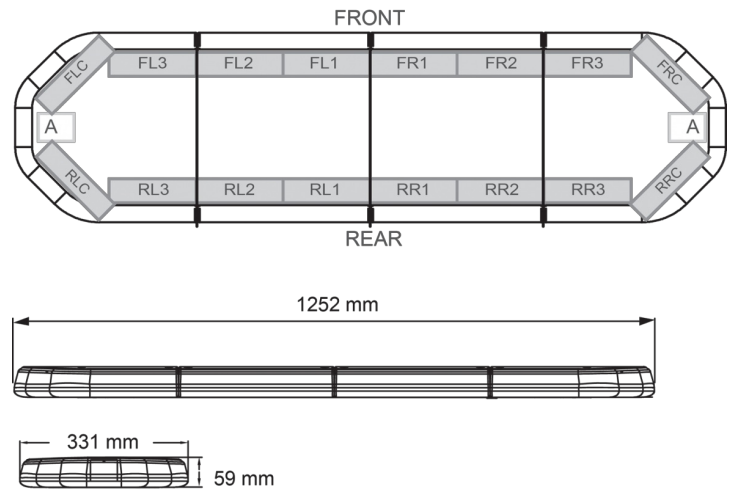

LED LICHTBALKEN

LEG125012CB

LEGION LED Lichtbalken | 125 cm | gelb | 12V + Steuerung

EAN: 5414184002944

Spezifikationen

Abmessungen	1252 mm x 331 mm x 59 mm (ohne Befestigungselemente)
Anschluss	Offene Kabelenden
Anzahl der LEDs	120
Befestigung	Fest
Bestellbar per	1
Betriebsspannung	12V
Dachverbinder	Nein, aber als Option möglich
ECE R65 Klasse 2	Ja
EMC	EMC R10
EMC R10	Ja
Eigenschaften	Mit Steuerkasten (TRAFLEDCONTR.REV1)
Farbe	Gelb

Farbe Linse	Transparent
Deliefert mit	Cable, universal mounting brackets, control box, manual
Gewicht (kg)	14,300 Kg
Lauflicht	Ja, auf der Rückseite
Lichtquelle	LED
Länge	MEDIUM (101 - 130 cm)
Länge des Kabels (m)	4,50 m
Serie	Legion
Stromaufnahme Ampere	16 Amp
Verpackung	Braune Schachtel mit Etikett
Wasserdicht	Ja