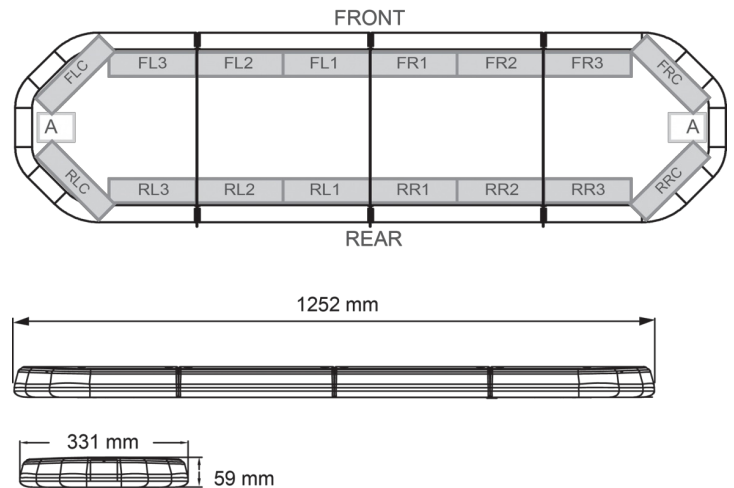

LED LICHTBALKEN

LEG125012CB

LEGION LED Lichtbalken | 125 cm | gelb | 12V + Steuerung

EAN: 5414184002944

Spezifikationen

Abmessungen	1252 mm x 331 mm x 59 mm (ohne Befestigungselemente)
Anschluss	Offene Kabelenden
Anzahl der LEDs	120
Befestigung	Fest
Bestellbar per	1
Betriebsspannung	12V
Dachverbinder	Nein, aber als Option möglich
ECE R65 Klasse 2	Ja
EMC	EMC R10
EMC R10	Ja
Eigenschaften	Mit Steuerkasten (TRAFLEDCONTR.REV1)
Farbe	Gelb

Farbe Linse	Transparent
Deliefert mit	Cable, universal mounting brackets, control box, manual
Gewicht (kg)	14,300 Kg
Lauflicht	Ja, auf der Rückseite
Lichtquelle	LED
Länge des Kabels (m)	4,50 m
Längenbereich	MEDIUM (101 - 130 cm)
Serie	Legion
Stromaufnahme Ampere	16 Amp
Verpackung	Braune Schachtel mit Etikett
Wasserdicht	Ja