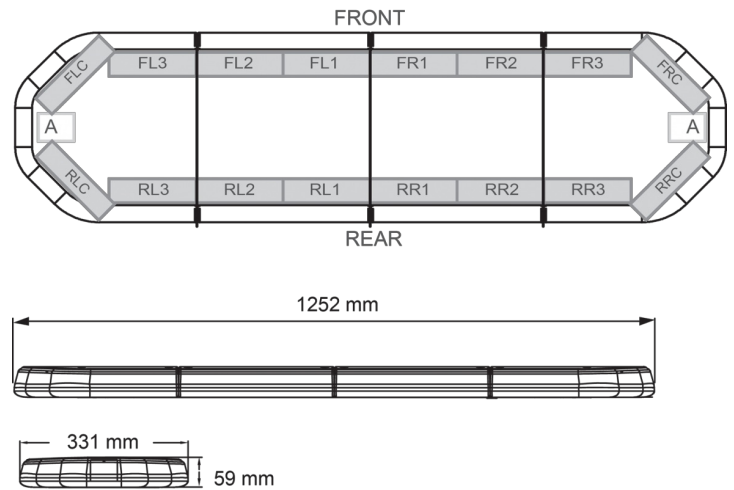

# LED LICHTBALKEN

LEG125012CB

LEGION LED Lichtbalken | 125 cm | gelb | 12V + Steuerung

EAN: 5414184002944

## Spezifikationen

Abmessungen	1252 mm x 331 mm x 59 mm (ohne Befestigungselemente)
Anschluss	Offene Kabelenden
Anzahl der LEDs	120
Befestigung	Fest
Bestellbar per	1
Betriebsspannung	12V
Dachverbinder	Nein, aber als Option möglich
ECE R65 Klasse 2	Ja
EMC	EMC R10
EMC R10	Ja
Eigenschaften	Mit Steuerkasten (TRAFLEDCONTR.REV1)

Farbe	Gelb
Farbe Linse	Transparent
Geliefert mit	Cable, universal mounting brackets, control box, manual
Gewicht (kg)	14,300 Kg
Lichtquelle	LED
Länge	MEDIUM (101 - 130 cm)
Länge des Kabels (m)	4,50 m
Serie	Legion
Stromaufnahme Ampere	16 Amp
Verpackung	Braune Schachtel mit Etikett
Wasserdicht	Ja