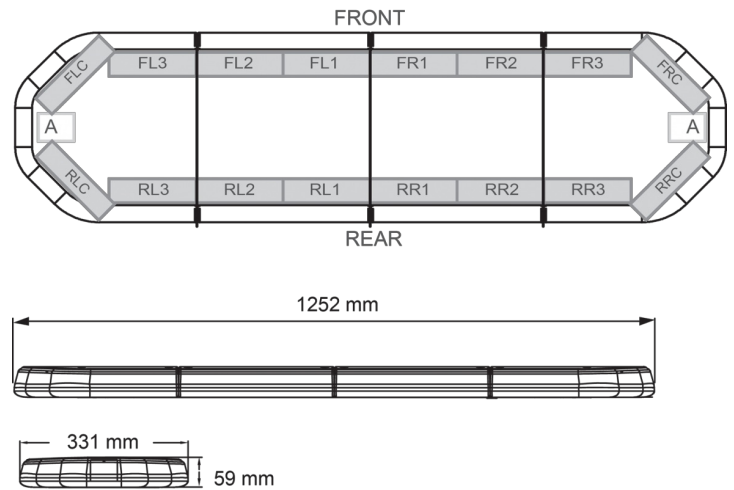

LED LICHTBALKEN

LEG125012CB

LEGION LED Lichtbalken | 125 cm | gelb | 12V + Steuerung

EAN: 5414184002944

Spezifikationen

Abmessungen	1252 mm x 331 mm x 59 mm (ohne Befestigungselemente)
Anschluss	Offene Kabelenden
Anzahl der LEDs	120
Befestigung	Fest
Bestellbar per	1
Betriebsspannung	12V
Dachverbinder	Nein, aber als Option möglich
ECE R65 Klasse 2	Ja
EMC	EMC R10
EMC R10	Ja
Eigenschaften	Mit Steuerkasten (TRAFLEDCONTR.REV1)

Farbe	Gelb
Farbe Linse	Transparent
Geliefert mit	Cable, universal mounting brackets, control box, manual
Gewicht (kg)	14,300 Kg
Lichtquelle	LED
Länge	MEDIUM (101 - 130 cm)
Länge des Kabels (m)	4,50 m
Serie	Legion
Stromaufnahme Ampere	16 Amp
Verpackung	Braune Schachtel mit Etikett
Wasserdicht	Ja