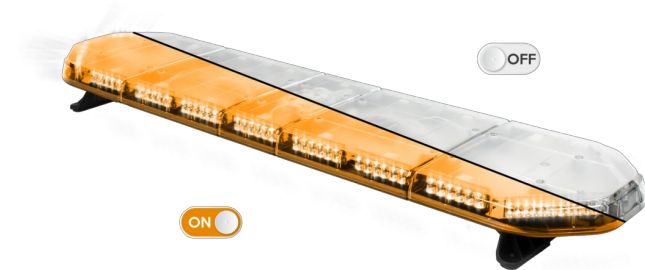

LED LICHTBALKEN

LEGI39O24CB

LEGION LED Lichtbalken | 139 cm | gelb | 24V + Steuerung

EAN: 5414184003002

Spezifikationen

Abmessungen	1387 mm x 331 mm x 59 mm (ohne Befestigungselemente)	Farbe	Gelb
Anschluss	Offene Kabelenden	Farbe Linse	Transparent
Anzahl der LEDs	132	Geliefert mit	Cable, universal mounting brackets, control box, manual
Befestigung	Fest	Gewicht (kg)	15,800 Kg
Bestellbar per	1	Lauflicht	Ja, auf der Rückseite
Betriebsspannung	24V	Lichtquelle	LED
Dachverbinder	Nein, aber als Option möglich	Länge	LARGE (131 - 150 cm)
ECE R65 Klasse 2	Ja	Länge des Kabels (m)	4,50 m
EMC	EMC R10	Serie	Legion
EMC R10	Ja	Verpackung	Braune Schachtel mit Etikett
Eigenschaften	Mit Steuerkasten (TRAFLEDCONTR.REV1)	Wasserdicht	Ja