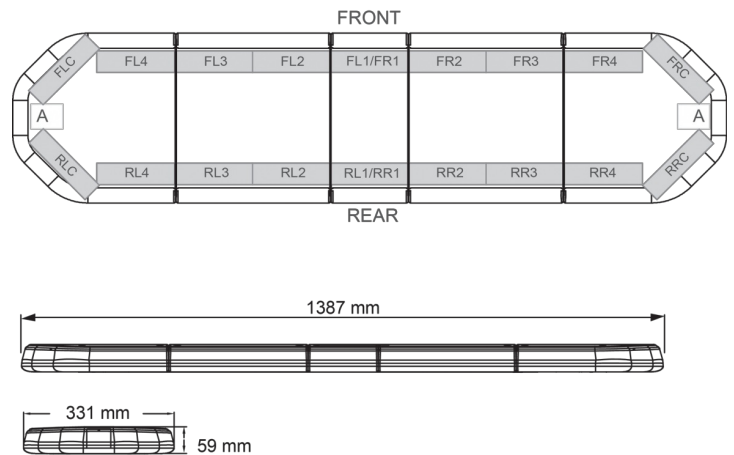

LED LICHTBALKEN

LEGI39O24CB

LEGION LED Lichtbalken | 139 cm | gelb | 24V + Steuerung

EAN: 5414184003002

Spezifikationen

Abmessungen	1387 mm x 331 mm x 59 mm (ohne Befestigungselemente)	Farbe	Gelb
Anschluss	Offene Kabelenden	Farbe Linse	Transparent
Anzahl der LEDs	132	Geliefert mit	Cable, universal mounting brackets, control box, manual
Befestigung	Fest	Gewicht (kg)	15,800 Kg
Bestellbar per	1	Lauflicht	Ja, auf der Rückseite
Betriebsspannung	24V	Lichtquelle	LED
Dachverbinder	Nein, aber als Option möglich	Länge	LARGE (131 - 150 cm)
ECE R65 Klasse 2	Ja	Länge des Kabels (m)	4,50 m
EMC	EMC R10	Serie	Legion
EMC R10	Ja	Verpackung	Braune Schachtel mit Etikett
Eigenschaften	Mit Steuerkasten (TRAFLEDCONTR.REV1)	Wasserdicht	Ja