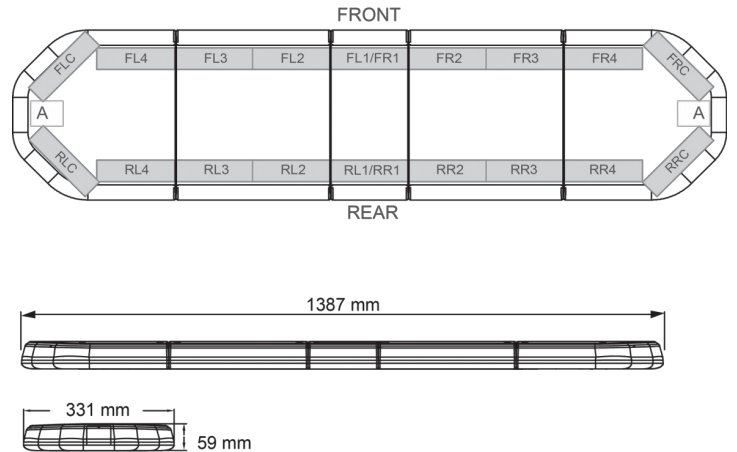

LED LICHTBALKEN

LEGI39O24CB

LEGION LED Lichtbalken | 139 cm | gelb | 24V + Steuerung

EAN: 5414184003002

Spezifikationen

Abmessungen	1387 mm x 331 mm x 59 mm (ohne Befestigungselemente)	Farbe	Gelb
Anschluss	Offene Kabelenden	Farbe Linse	Transparent
Anzahl der LEDs	132	Geliefert mit	Cable, universal mounting brackets, control box, manual
Befestigung	Fest	Gewicht (kg)	15,800 Kg
Bestellbar per	1	Lauflicht	Ja, auf der Rückseite
Betriebsspannung	24V	Lichtquelle	LED
Dachverbinder	Nein, aber als Option möglich	Länge des Kabels (m)	4,50 m
ECE R65 Klasse 2	Ja	Längenbereich	LARGE (131 - 150 cm)
EMC	EMC R10	Serie	Legion
EMC R10	Ja	Verpackung	Braune Schachtel mit Etikett
Eigenschaften	Mit Steuerkasten (TRAFLEDCONTR.REV1)	Wasserdicht	Ja