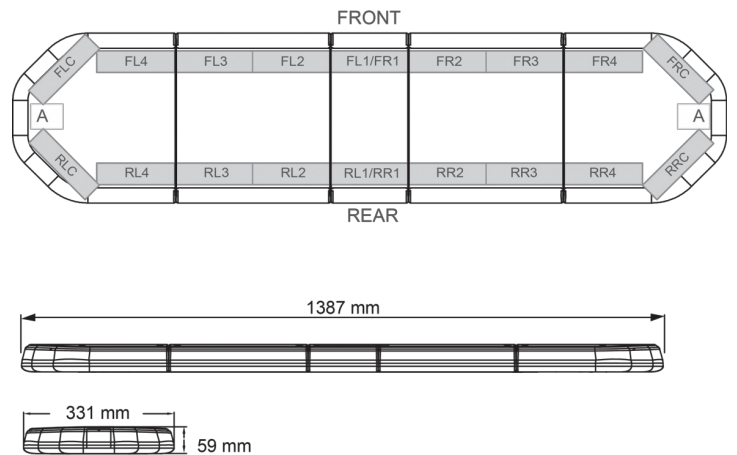

LED LICHTBALKEN

LEGI39O24CB

LEGION LED Lichtbalken | 139 cm | gelb | 24V + Steuerung

EAN: 5414184003002

Spezifikationen

Abmessungen	1387 mm x 331 mm x 59 mm (ohne Befestigungselemente)
Anschluss	Offene Kabelenden
Anzahl der LEDs	132
Befestigung	Fest
Bestellbar per	1
Betriebsspannung	24V
Dachverbinder	Nein, aber als Option möglich
ECE R65 Klasse 2	Ja
EMC	EMC R10
EMC R10	Ja
Eigenschaften	Mit Steuerkasten (TRAFLEDCONTR.REV1)

Farbe	Gelb
Farbe Linse	Transparent
Geliefert mit	Cable, universal mounting brackets, control box, manual
Gewicht (kg)	15,800 Kg
Lauflicht	Ja, auf der Rückseite
Lichtquelle	LED
Länge	LARGE (131 - 150 cm)
Länge des Kabels (m)	4,50 m
Serie	Legion
Verpackung	Braune Schachtel mit Etikett
Wasserdicht	Ja