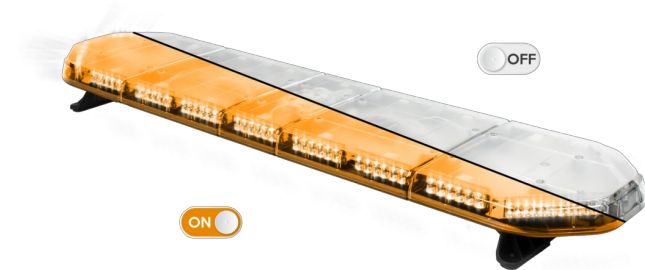

# LED LICHTBALKEN

LEGI39O24CB

LEGION LED Lichtbalken | 139 cm | gelb | 24V + Steuerung

EAN: 5414184003002

## Spezifikationen

Abmessungen	1387 mm x 331 mm x 59 mm (ohne Befestigungselemente)
Anschluss	Offene Kabelenden
Anzahl der LEDs	132
Befestigung	Fest
Bestellbar per	1
Betriebsspannung	24V
Dachverbinder	Nein, aber als Option möglich
ECE R65 Klasse 2	Ja
EMC	EMC R10
EMC R10	Ja
Eigenschaften	Mit Steuerkasten (TRAFLEDCONTR.REV1)

Farbe	Gelb
Farbe Linse	Transparent
Geliefert mit	Cable, universal mounting brackets, control box, manual
Gewicht (kg)	15,800 Kg
Lauflicht	Ja, auf der Rückseite
Lichtquelle	LED
Länge	LARGE (131 - 150 cm)
Länge des Kabels (m)	4,50 m
Serie	Legion
Verpackung	Braune Schachtel mit Etikett
Wasserdicht	Ja