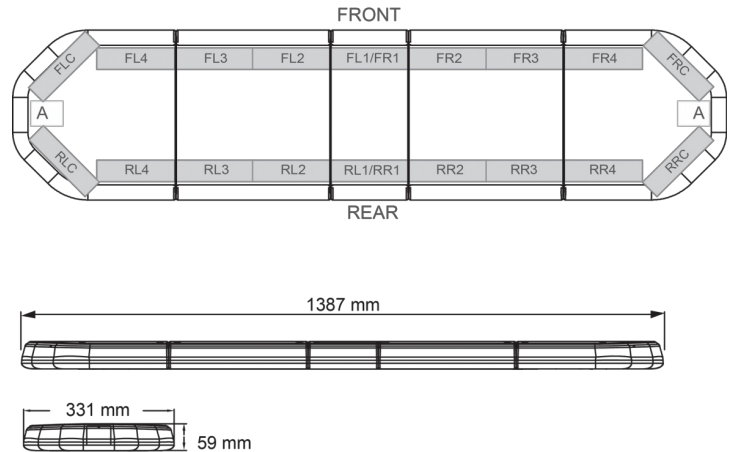

# LED LICHTBALKEN

LEGI39O24CB

LEGION LED Lichtbalken | 139 cm | gelb | 24V + Steuerung

EAN: 5414184003002

## Spezifikationen

Abmessungen	1387 mm x 331 mm x 59 mm (ohne Befestigungselemente)
Anschluss	Offene Kabelenden
Anzahl der LEDs	132
Befestigung	Fest
Bestellbar per	1
Betriebsspannung	24V
Dachverbinder	Nein, aber als Option möglich
ECE R65 Klasse 2	Ja
EMC	EMC R10
EMC R10	Ja
Eigenschaften	Mit Steuerkasten (TRAFLEDCONTR.REV1)

Farbe	Gelb
Farbe Linse	Transparent
Geliefert mit	Cable, universal mounting brackets, control box, manual
Gewicht (kg)	15,800 Kg
Lauflicht	Ja, auf der Rückseite
Lichtquelle	LED
Länge	LARGE (131 - 150 cm)
Länge des Kabels (m)	4,50 m
Serie	Legion
Verpackung	Braune Schachtel mit Etikett
Wasserdicht	Ja