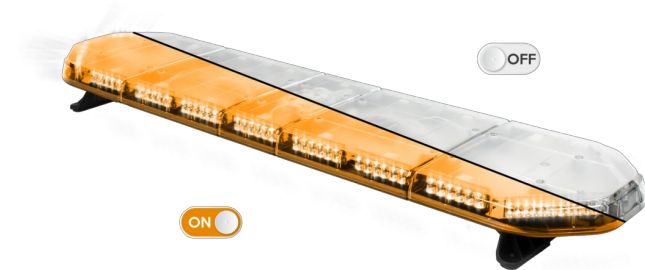

LED LICHTBALKEN

LEGI39O24CB

LEGION LED Lichtbalken | 139 cm | gelb | 24V + Steuerung

EAN: 5414184003002

Spezifikationen

Abmessungen	1387 mm x 331 mm x 59 mm (ohne Befestigungselemente)
Anschluss	Offene Kabelenden
Anzahl der LEDs	132
Befestigung	Fest
Bestellbar per	1
Betriebsspannung	24V
Dachverbinder	Nein, aber als Option möglich
ECE R65 Klasse 2	Ja
EMC	EMC R10
EMC R10	Ja
Eigenschaften	Mit Steuerkasten (TRAFLEDCONTR.REV1)

Farbe	Gelb
Farbe Linse	Transparent
Geliefert mit	Cable, universal mounting brackets, control box, manual
Gewicht (kg)	15,800 Kg
Lauflicht	Ja, auf der Rückseite
Lichtquelle	LED
Länge	LARGE (131 - 150 cm)
Länge des Kabels (m)	4,50 m
Serie	Legion
Verpackung	Braune Schachtel mit Etikett
Wasserdicht	Ja