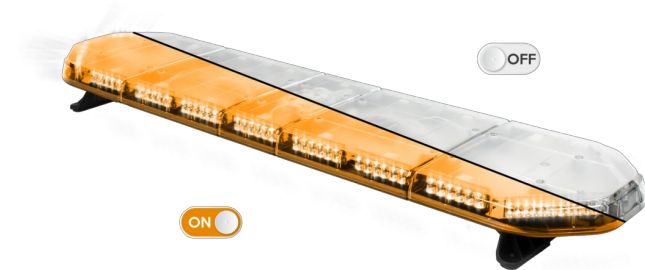

# LED LICHTBALKEN

LEGI39O24CB

LEGION LED Lichtbalken | 139 cm | gelb | 24V +  
Steuerung

EAN: 5414184003002

## Spezifikationen

Abmessungen	1387 mm x 331 mm x 59 mm (ohne Befestigungselemente)
Anschluss	Offene Kabelenden
Anzahl der LEDs	132
Befestigung	Fest
Bestellbar per	1
Betriebsspannung	24V
Dachverbinder	Nein, aber als Option möglich
ECE R65 Klasse 2	Ja
EMC	EMC R10
EMC R10	Ja
Eigenschaften	Mit Steuerkasten (TRAFLEDCONTR.REV1)
Farbe	Gelb

Farbe Linse	Transparent
Geliefert mit	Cable, universal mounting brackets, control box, manual
Gewicht (kg)	15,800 Kg
Lichtquelle	LED
Länge	LARGE (131 - 150 cm)
Länge des Kabels (m)	4,50 m
Serie	Legion
Verpackung	Braune Schachtel mit Etikett
Wasserdicht	Ja