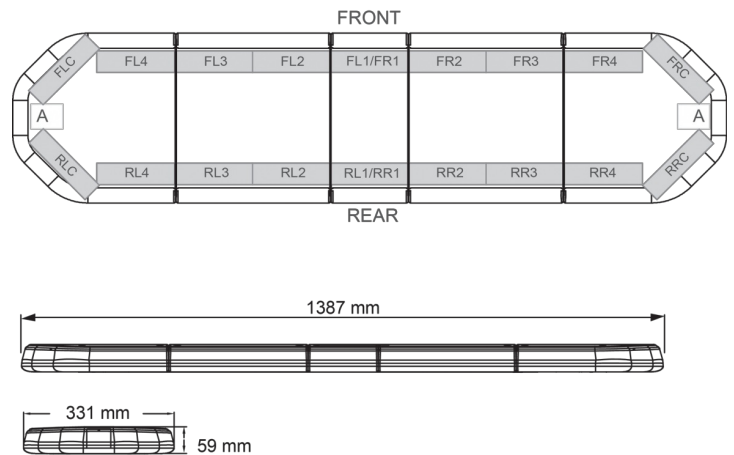

# LED LICHTBALKEN

LEGI39O24CB

LEGION LED Lichtbalken | 139 cm | gelb | 24V +  
Steuerung

EAN: 5414184003002

## Spezifikationen

Abmessungen	1387 mm x 331 mm x 59 mm (ohne Befestigungselemente)
Anschluss	Offene Kabelenden
Anzahl der LEDs	132
Befestigung	Fest
Bestellbar per	1
Betriebsspannung	24V
Dachverbinder	Nein, aber als Option möglich
ECE R65 Klasse 2	Ja
EMC	EMC R10
EMC R10	Ja
Eigenschaften	Mit Steuerkasten (TRAFLEDCONTR.REV1)
Farbe	Gelb

Farbe Linse	Transparent
Geliefert mit	Cable, universal mounting brackets, control box, manual
Gewicht (kg)	15,800 Kg
Lichtquelle	LED
Länge	LARGE (131 - 150 cm)
Länge des Kabels (m)	4,50 m
Serie	Legion
Verpackung	Braune Schachtel mit Etikett
Wasserdicht	Ja