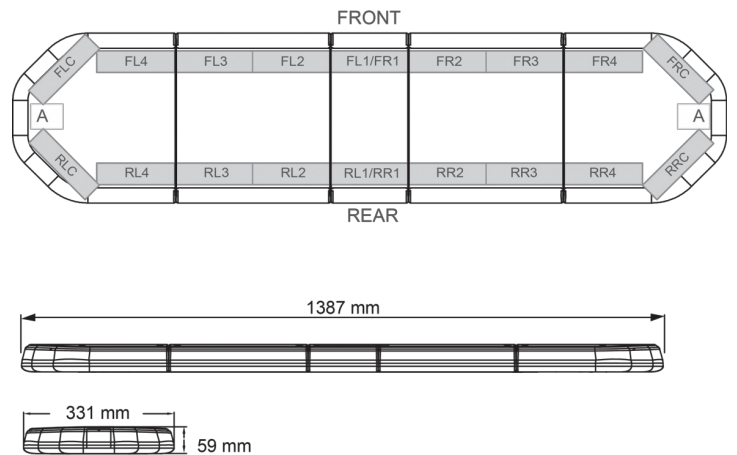

LED LICHTBALKEN

LEGI39012CB

LEGION LED Lichtbalken | 139 cm | gelb | 12V + Steuerung

EAN: 5414184002982

Spezifikationen

Abmessungen	1387 mm x 331 mm x 59 mm (ohne Befestigungselemente)
Anschluss	Offene Kabelenden
Anzahl der LEDs	132
Befestigung	Fest
Bestellbar per	1
Betriebsspannung	12V
Dachverbinder	Nein, aber als Option möglich
ECE R65 Klasse 2	Ja
EMC	EMC R10
EMC R10	Ja
Eigenschaften	Mit Steuerkasten (TRAFLEDCONTR.REV1)
Farbe	Gelb

Farbe Linse	Transparent
Deliefert mit	Cable, universal mounting brackets, control box, manual
Gewicht (kg)	15,800 Kg
Lauflicht	Ja, auf der Rückseite
Lichtquelle	LED
Länge des Kabels (m)	4,50 m
Längenbereich	LARGE (131 - 150 cm)
Serie	Legion
Stromaufnahme Ampere	17 Amp
Verpackung	Braune Schachtel mit Etikett
Wasserdicht	Ja