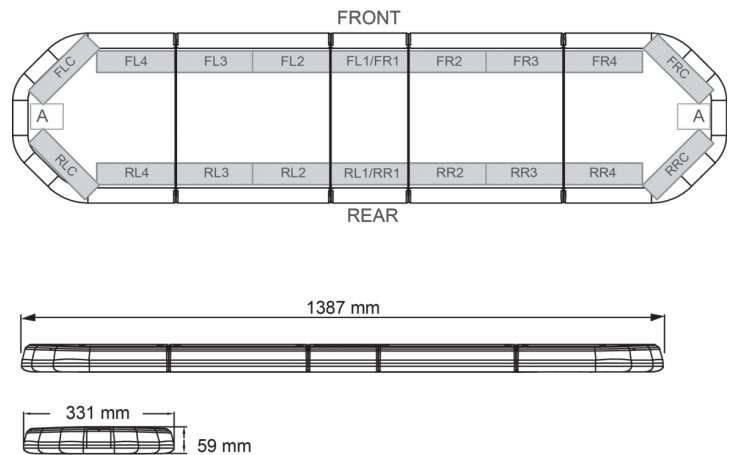

LED LICHTBALKEN

LEGI39012CB

LEGION LED Lichtbalken | 139 cm | gelb | 12V + Steuerung

EAN: 5414184002982

Spezifikationen

Abmessungen	1387 mm x 331 mm x 59 mm (ohne Befestigungselemente)	Farbe	Gelb
Anschluss	Offene Kabelenden	Farbe Linse	Transparent
Anzahl der LEDs	132	Geliefert mit	Cable, universal mounting brackets, control box, manual
Befestigung	Fest	Gewicht (kg)	15,800 Kg
Bestellbar per	1	Lichtquelle	LED
Betriebsspannung	12V	Länge	LARGE (131 - 150 cm)
Dachverbinder	Nein, aber als Option möglich	Länge des Kabels (m)	4,50 m
ECE R65 Klasse 2	Ja	Serie	Legion
EMC	EMC R10	Stromaufnahme Ampere	17 Amp
EMC R10	Ja	Verpackung	Braune Schachtel mit Etikett
Eigenschaften	Mit Steuerkasten (TRAFLEDCONTR.REV1)	Wasserdicht	Ja