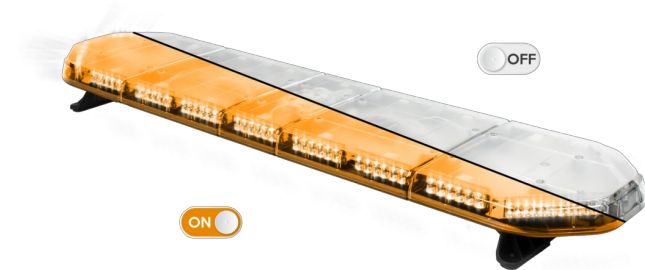

LED LICHTBALKEN

LEGI39012CB

LEGION LED Lichtbalken | 139 cm | gelb | 12V + Steuerung

EAN: 5414184002982

Spezifikationen

Abmessungen	1387 mm x 331 mm x 59 mm (ohne Befestigungselemente)
Anschluss	Offene Kabelenden
Anzahl der LEDs	132
Befestigung	Fest
Bestellbar per	1
Betriebsspannung	12V
Dachverbinder	Nein, aber als Option möglich
ECE R65 Klasse 2	Ja
EMC	EMC R10
EMC R10	Ja
Eigenschaften	Mit Steuerkasten (TRAFLEDCONTR.REV1)
Farbe	Gelb

Farbe Linse	Transparent
Deliefert mit	Cable, universal mounting brackets, control box, manual
Gewicht (kg)	15,800 Kg
Lauflicht	Ja, auf der Rückseite
Lichtquelle	LED
Länge	LARGE (131 - 150 cm)
Länge des Kabels (m)	4,50 m
Serie	Legion
Stromaufnahme Ampere	17 Amp
Verpackung	Braune Schachtel mit Etikett
Wasserdicht	Ja