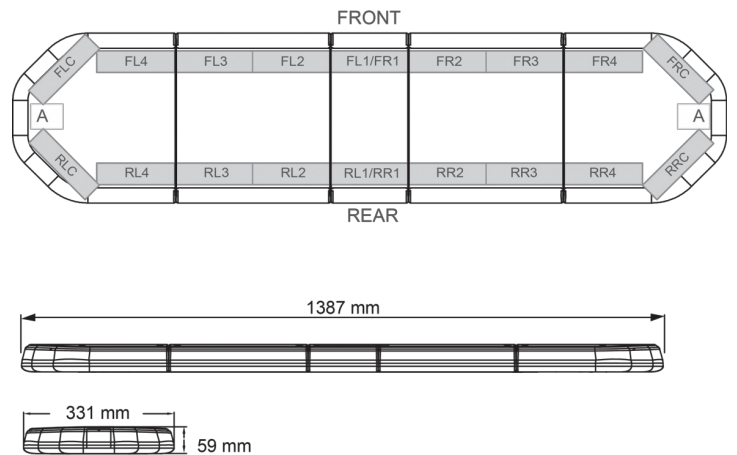

LED LICHTBALKEN

LEG139012CB

LEGION LED Lichtbalken | 139 cm | gelb | 12V + Steuerung

EAN: 5414184002982

Spezifikationen

Abmessungen	1387 mm x 331 mm x 59 mm (ohne Befestigungselemente)
Anschluss	Offene Kabelenden
Anzahl der LEDs	132
Befestigung	Fest
Bestellbar per	1
Betriebsspannung	12V
Dachverbinder	Nein, aber als Option möglich
ECE R65 Klasse 2	Ja
EMC	EMC R10
EMC R10	Ja
Eigenschaften	Mit Steuerkasten (TRAFLEDCONTR.REV1)
Farbe	Gelb

Farbe Linse	Transparent
Deliefert mit	Cable, universal mounting brackets, control box, manual
Gewicht (kg)	15,800 Kg
Lauflicht	Ja, auf der Rückseite
Lichtquelle	LED
Länge	LARGE (131 - 150 cm)
Länge des Kabels (m)	4,50 m
Serie	Legion
Stromaufnahme Ampere	17 Amp
Verpackung	Braune Schachtel mit Etikett
Wasserdicht	Ja