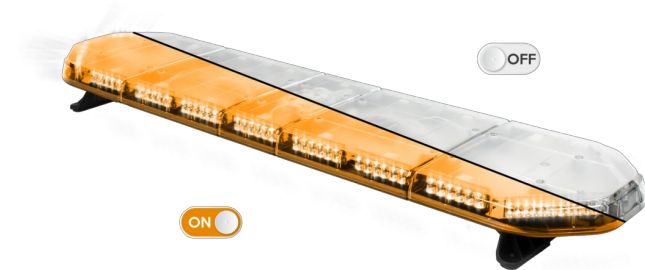

LED LICHTBALKEN

LEG139012CB

LEGION LED Lichtbalken | 139 cm | gelb | 12V + Steuerung

EAN: 5414184002982

Spezifikationen

Abmessungen	1387 mm x 331 mm x 59 mm (ohne Befestigungselemente)
Anschluss	Offene Kabelenden
Anzahl der LEDs	132
Befestigung	Fest
Bestellbar per	1
Betriebsspannung	12V
Dachverbinder	Nein, aber als Option möglich
ECE R65 Klasse 2	Ja
EMC	EMC R10
EMC R10	Ja
Eigenschaften	Mit Steuerkasten (TRAFLEDCONTR.REV1)
Farbe	Gelb

Farbe Linse	Transparent
Deliefert mit	Cable, universal mounting brackets, control box, manual
Gewicht (kg)	15,800 Kg
Lauflicht	Ja, auf der Rückseite
Lichtquelle	LED
Länge	LARGE (131 - 150 cm)
Länge des Kabels (m)	4,50 m
Serie	Legion
Stromaufnahme Ampere	17 Amp
Verpackung	Braune Schachtel mit Etikett
Wasserdicht	Ja