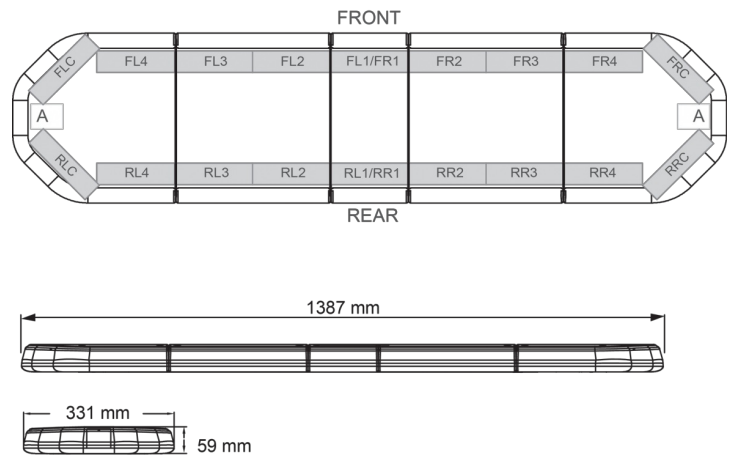

LED LICHTBALKEN

LEGI39012CB

LEGION LED Lichtbalken | 139 cm | gelb | 12V + Steuerung

EAN: 5414184002982

Spezifikationen

Abmessungen	1387 mm x 331 mm x 59 mm (ohne Befestigungselemente)	Farbe	Gelb
Anschluss	Offene Kabelenden	Farbe Linse	Transparent
Anzahl der LEDs	132	Geliefert mit	Cable, universal mounting brackets, control box, manual
Befestigung	Fest	Gewicht (kg)	15,800 Kg
Bestellbar per	1	Lichtquelle	LED
Betriebsspannung	12V	Länge	LARGE (131 - 150 cm)
Dachverbinder	Nein, aber als Option möglich	Länge des Kabels (m)	4,50 m
ECE R65 Klasse 2	Ja	Serie	Legion
EMC	EMC R10	Stromaufnahme Ampere	17 Amp
EMC R10	Ja	Verpackung	Braune Schachtel mit Etikett
Eigenschaften	Mit Steuerkasten (TRAFLEDCONTR.REV1)	Wasserdicht	Ja