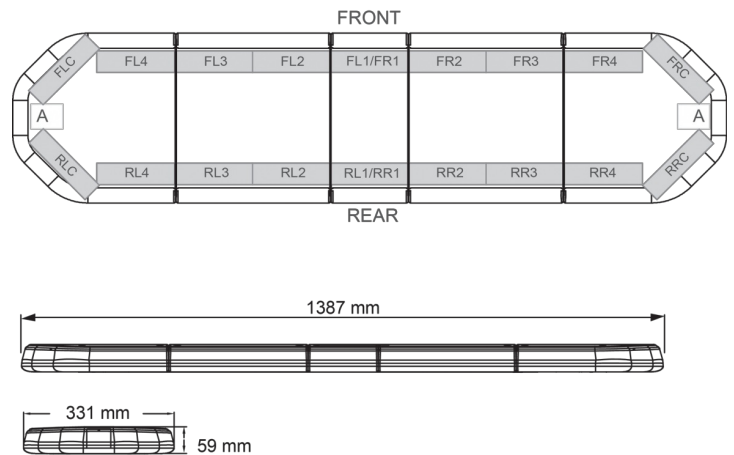

LED LICHTBALKEN

LEGI39012CB

LEGION LED Lichtbalken | 139 cm | gelb | 12V + Steuerung

EAN: 5414184002982

Spezifikationen

Abmessungen	1387 mm x 331 mm x 59 mm (ohne Befestigungselemente)
Anschluss	Offene Kabelenden
Anzahl der LEDs	132
Befestigung	Fest
Bestellbar per	1
Betriebsspannung	12V
Dachverbinder	Nein, aber als Option möglich
ECE R65 Klasse 2	Ja
EMC	EMC R10
EMC R10	Ja
Eigenschaften	Mit Steuerkasten (TRAFLEDCONTR.REV1)
Farbe	Gelb

Farbe Linse	Transparent
Deliefert mit	Cable, universal mounting brackets, control box, manual
Gewicht (kg)	15,800 Kg
Lauflicht	Ja, auf der Rückseite
Lichtquelle	LED
Länge	LARGE (131 - 150 cm)
Länge des Kabels (m)	4,50 m
Serie	Legion
Stromaufnahme Ampere	17 Amp
Verpackung	Braune Schachtel mit Etikett
Wasserdicht	Ja