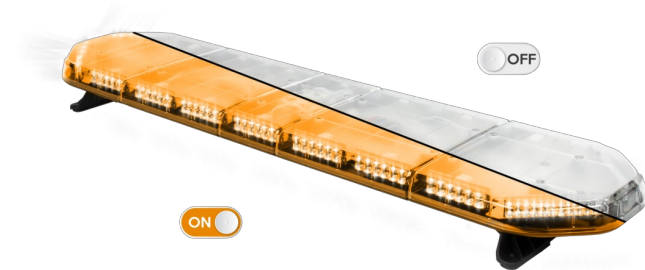

LED LICHTBALKEN

LEGI39012CB

LEGION LED Lichtbalken | 139 cm | gelb | 12V + Steuerung

EAN: 5414184002982

Spezifikationen

Abmessungen	1387 mm x 331 mm x 59 mm (ohne Befestigungselemente)	Farbe	Gelb
Anschluss	Offene Kabelenden	Farbe Linse	Transparent
Anzahl der LEDs	132	Geliefert mit	Cable, universal mounting brackets, control box, manual
Befestigung	Fest	Gewicht (kg)	15,800 Kg
Bestellbar per	1	Lichtquelle	LED
Betriebsspannung	12V	Länge	LARGE (131 - 150 cm)
Dachverbinder	Nein, aber als Option möglich	Länge des Kabels (m)	4,50 m
ECE R65 Klasse 2	Ja	Serie	Legion
EMC	EMC R10	Stromaufnahme Ampere	17 Amp
EMC R10	Ja	Verpackung	Braune Schachtel mit Etikett
Eigenschaften	Mit Steuerkasten (TRAFLEDCONTR.REV1)	Wasserdicht	Ja