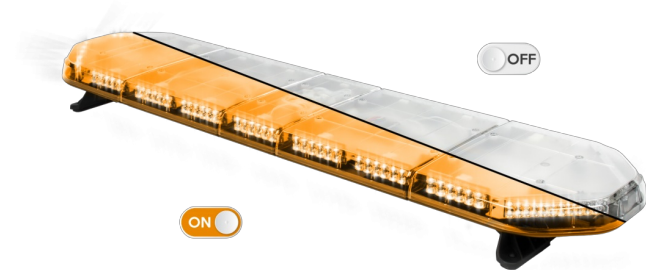

LED LICHTBALKEN

LEGI39012CB

LEGION LED Lichtbalken | 139 cm | gelb | 12V + Steuerung

EAN: 5414184002982

Spezifikationen

Abmessungen	1387 mm x 331 mm x 59 mm (ohne Befestigungselemente)
Anschluss	Offene Kabelenden
Anzahl der LEDs	132
Befestigung	Fest
Bestellbar per	1
Betriebsspannung	12V
Dachverbinder	Nein, aber als Option möglich
ECE R65 Klasse 2	Ja
EMC	EMC R10
EMC R10	Ja
Eigenschaften	Mit Steuerkasten (TRAFLEDCONTR.REV1)
Farbe	Gelb

Farbe Linse	Transparent
Deliefert mit	Cable, universal mounting brackets, control box, manual
Gewicht (kg)	15,800 Kg
Lauflicht	Ja, auf der Rückseite
Lichtquelle	LED
Länge des Kabels (m)	4,50 m
Längenbereich	LARGE (131 - 150 cm)
Serie	Legion
Stromaufnahme Ampere	17 Amp
Verpackung	Braune Schachtel mit Etikett
Wasserdicht	Ja