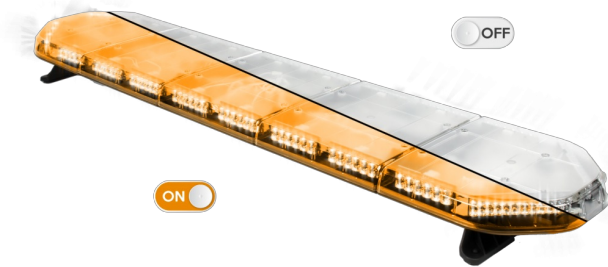

LED LICHTBALKEN

LEG154O24CB

LEGION LED Lichtbalken | 154 cm | gelb | 24V + Steuerung

EAN: 5414184003040

Spezifikationen

Abmessungen	1537 mm x 331 mm x 59 mm (ohne Befestigungselemente)
Anschluss	Offene Kabelenden
Anzahl der LEDs	144
Befestigung	Fest
Bestellbar per	1
Betriebsspannung	24V
Dachverbinder	Nein, aber als Option möglich
ECE R65 Klasse 2	Ja
EMC	EMC R10
EMC R10	Ja
Eigenschaften	Mit Steuerkasten (TRAFLEDCONTR.REV1)
Farbe	Gelb

Farbe Linse	Transparent
Geliefert mit	Cable, universal mounting brackets, control box, manual
Gewicht (kg)	16,700 Kg
Lichtquelle	LED
Länge	X-LARGE (151 - 200 cm)
Länge des Kabels (m)	4,50 m
Serie	Legion
Verpackung	Braune Schachtel mit Etikett
Wasserdicht	Ja