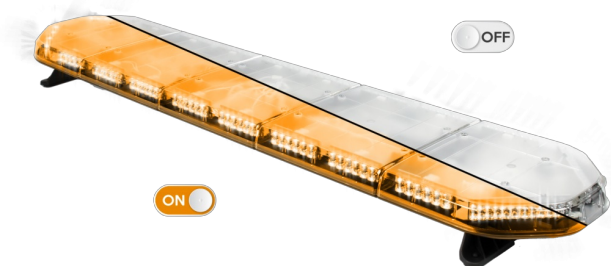

LED LICHTBALKEN

LEG154O24CB

LEGION LED Lichtbalken | 154 cm | gelb | 24V + Steuerung

EAN: 5414184003040

Spezifikationen

Abmessungen	1537 mm x 331 mm x 59 mm (ohne Befestigungselemente)
Anschluss	Offene Kabelenden
Anzahl der LEDs	144
Befestigung	Fest
Bestellbar per	1
Betriebsspannung	24V
Dachverbinder	Nein, aber als Option möglich
ECE R65 Klasse 2	Ja
EMC	EMC R10
EMC R10	Ja
Eigenschaften	Mit Steuerkasten (TRAFLEDCONTR.REV1)

Farbe	Gelb
Farbe Linse	Transparent
Geliefert mit	Cable, universal mounting brackets, control box, manual
Gewicht (kg)	16,700 Kg
Lauflicht	Ja, auf der Rückseite
Lichtquelle	LED
Länge	X-LARGE (151 - 200 cm)
Länge des Kabels (m)	4,50 m
Serie	Legion
Verpackung	Braune Schachtel mit Etikett
Wasserdicht	Ja