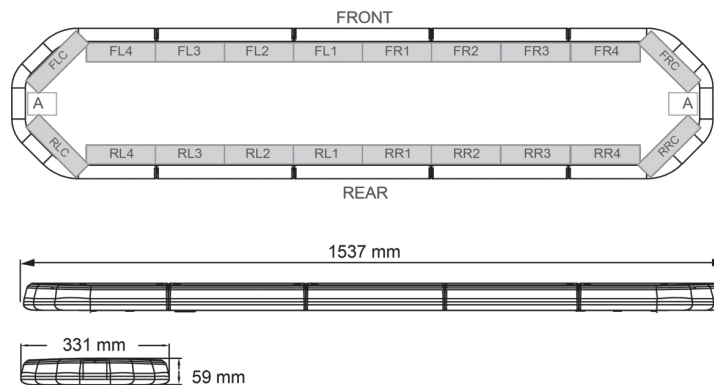

LED LICHTBALKEN

LEG154O24CB

LEGION LED Lichtbalken | 154 cm | gelb | 24V + Steuerung

EAN: 5414184003040

Spezifikationen

Abmessungen	1537 mm x 331 mm x 59 mm (ohne Befestigungselemente)
Anschluss	Offene Kabelenden
Anzahl der LEDs	144
Befestigung	Fest
Bestellbar per	1
Betriebsspannung	24V
Dachverbinder	Nein, aber als Option möglich
ECE R65 Klasse 2	Ja
EMC	EMC R10
EMC R10	Ja
Eigenschaften	Mit Steuerkasten (TRAFLEDCONTR.REV1)

Farbe	Gelb
Farbe Linse	Transparent
Geliefert mit	Cable, universal mounting brackets, control box, manual
Gewicht (kg)	16,700 Kg
Lauflicht	Ja, auf der Rückseite
Lichtquelle	LED
Länge	X-LARGE (151 - 200 cm)
Länge des Kabels (m)	4,50 m
Serie	Legion
Verpackung	Braune Schachtel mit Etikett
Wasserdicht	Ja