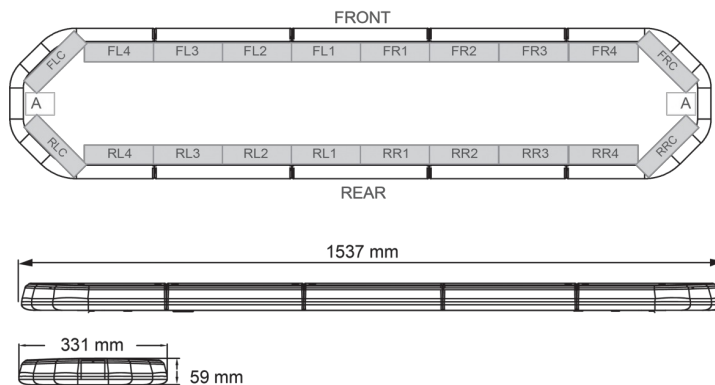

LED LICHTBALKEN

LEG154012

LEGION LED Lichtbalken | 154 cm | gelb | 12V

EAN: 5414184003019

Spezifikationen

Abmessungen	1537 mm x 331 mm x 59 mm (ohne Befestigungselemente)
Anschluss	Offene Kabelenden
Anzahl der LEDs	144
Befestigung	Fest
Bestellbar per	1
Betriebsspannung	12V
Dachverbinder	Nein, aber als Option möglich
ECE R65 Klasse 2	Ja
EMC	EMC R10
EMC R10	Ja
Eigenschaften	Ohne Steuergerät, ohne Dachanschluss
Farbe	Gelb

Farbe Linse	Transparent
Deliefert mit	Cable, universal mounting brackets, manual
Gewicht (kg)	16,500 Kg
Lauflicht	Ja, auf der Rückseite
Lichtquelle	LED
Länge	X-LARGE (151 - 200 cm)
Länge des Kabels (m)	4,50 m
Serie	Legion
Stromaufnahme Ampere	18 Amp
Verpackung	Braune Schachtel mit Etikett
Wasserdicht	Ja