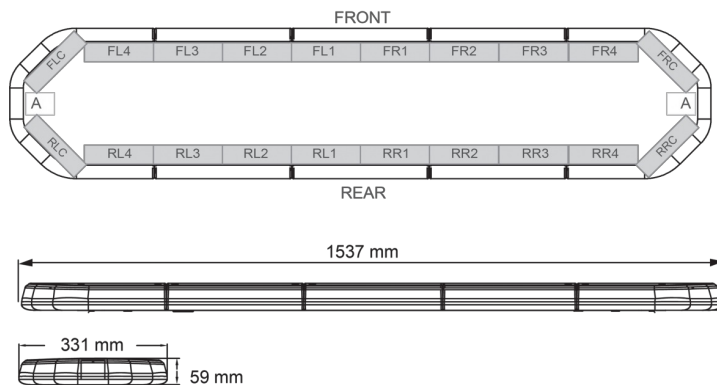

LED LICHTBALKEN

LEG154012

LEGION LED Lichtbalken | 154 cm | gelb | 12V

EAN: 5414184003019

Spezifikationen

Abmessungen	1537 mm x 331 mm x 59 mm (ohne Befestigungselemente)	Farbe Linse	Transparent
Anschluss	Offene Kabelenden	Deliefert mit	Cable, universal mounting brackets, manual
Anzahl der LEDs	144	Gewicht (kg)	16,500 Kg
Befestigung	Fest	Lauflicht	Ja, auf der Rückseite
Bestellbar per	1	Lichtquelle	LED
Betriebsspannung	12V	Länge	X-LARGE (151 - 200 cm)
Dachverbinder	Nein, aber als Option möglich	Länge des Kabels (m)	4,50 m
ECE R65 Klasse 2	Ja	Serie	Legion
EMC	EMC R10	Stromaufnahme Ampere	18 Amp
EMC R10	Ja	Verpackung	Braune Schachtel mit Etikett
Eigenschaften	Ohne Steuergerät, ohne Dachanschluss	Wasserdicht	Ja
Farbe	Gelb		