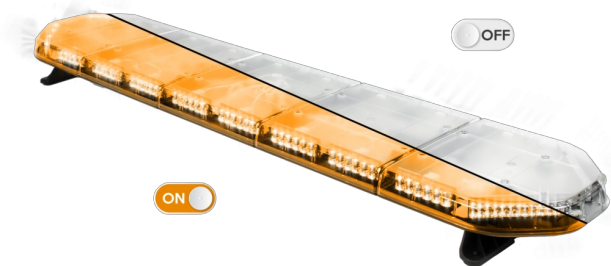

LED LICHTBALKEN

LEG154012

LEGION LED Lichtbalken | 154 cm | gelb | 12V

EAN: 5414184003019

Spezifikationen

Abmessungen	1537 mm x 331 mm x 59 mm (ohne Befestigungselemente)	Farbe Linse	Transparent
Anschluss	Offene Kabelenden	Deliefert mit	Cable, universal mounting brackets, manual
Anzahl der LEDs	144	Gewicht (kg)	16,500 Kg
Befestigung	Fest	Lauflicht	Ja, auf der Rückseite
Bestellbar per	1	Lichtquelle	LED
Betriebsspannung	12V	Länge	X-LARGE (151 - 200 cm)
Dachverbinder	Nein, aber als Option möglich	Länge des Kabels (m)	4,50 m
ECE R65 Klasse 2	Ja	Serie	Legion
EMC	EMC R10	Stromaufnahme Ampere	18 Amp
EMC R10	Ja	Verpackung	Braune Schachtel mit Etikett
Eigenschaften	Ohne Steuergerät, ohne Dachanschluss	Wasserdicht	Ja
Farbe	Gelb		