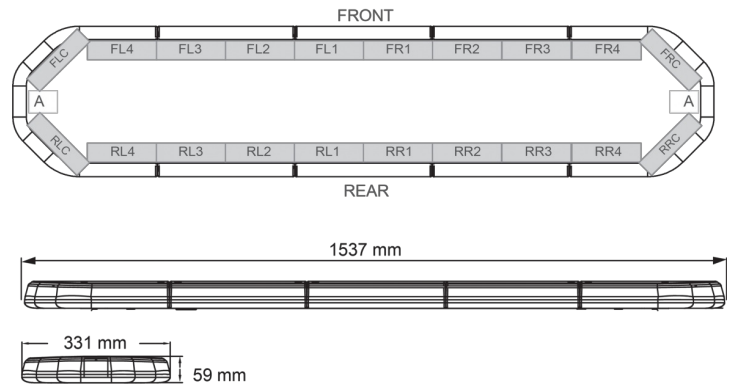

LED LICHTBALKEN

LEG154012

LEGION LED Lichtbalken | 154 cm | gelb | 12V

EAN: 5414184003019

Spezifikationen

Abmessungen	1537 mm x 331 mm x 59 mm (ohne Befestigungselemente)	Farbe Linse	Transparent
Anschluss	Offene Kabelenden	Deliefert mit	Cable, universal mounting brackets, manual
Anzahl der LEDs	144	Gewicht (kg)	16,500 Kg
Befestigung	Fest	Lauflicht	Ja, auf der Rückseite
Bestellbar per	1	Lichtquelle	LED
Betriebsspannung	12V	Länge des Kabels (m)	4,50 m
Dachverbinder	Nein, aber als Option möglich	Längenbereich	X-LARGE (151 - 200 cm)
ECE R65 Klasse 2	Ja	Serie	Legion
EMC	EMC R10	Stromaufnahme Ampere	18 Amp
EMC R10	Ja	Verpackung	Braune Schachtel mit Etikett
Eigenschaften	Ohne Steuergerät, ohne Dachanschluss	Wasserdicht	Ja
Farbe	Gelb		