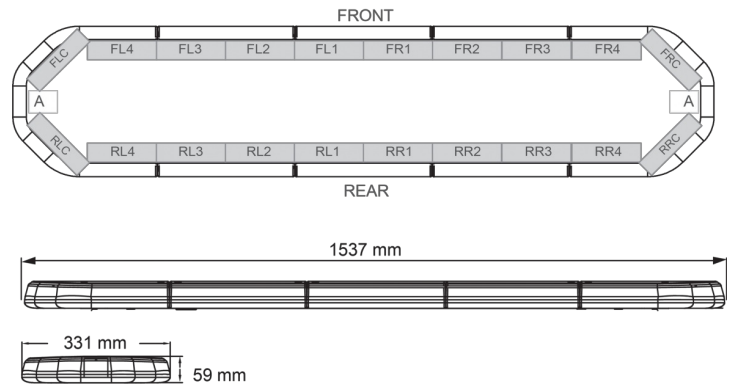

LED LICHTBALKEN

LEG154012

LEGION LED Lichtbalken | 154 cm | gelb | 12V

EAN: 5414184003019

Spezifikationen

Abmessungen	1537 mm x 331 mm x 59 mm (ohne Befestigungselemente)	Farbe Linse	Transparent
Anschluss	Offene Kabelenden	Deliefert mit	Cable, universal mounting brackets, manual
Anzahl der LEDs	144	Gewicht (kg)	16,500 Kg
Befestigung	Fest	Lauflicht	Ja, auf der Rückseite
Bestellbar per	1	Lichtquelle	LED
Betriebsspannung	12V	Länge	X-LARGE (151 - 200 cm)
Dachverbinder	Nein, aber als Option möglich	Länge des Kabels (m)	4,50 m
ECE R65 Klasse 2	Ja	Serie	Legion
EMC	EMC R10	Stromaufnahme Ampere	18 Amp
EMC R10	Ja	Verpackung	Braune Schachtel mit Etikett
Eigenschaften	Ohne Steuergerät, ohne Dachanschluss	Wasserdicht	Ja
Farbe	Gelb		