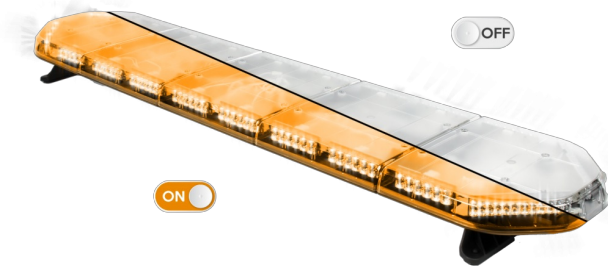

LED LICHTBALKEN

LEG154012

LEGION LED Lichtbalken | 154 cm | gelb | 12V

EAN: 5414184003019

Spezifikationen

Abmessungen	1537 mm x 331 mm x 59 mm (ohne Befestigungselemente)	Farbe Linse	Transparent
Anschluss	Offene Kabelenden	Deliefert mit	Cable, universal mounting brackets, manual
Anzahl der LEDs	144	Gewicht (kg)	16,500 Kg
Befestigung	Fest	Lauflicht	Ja, auf der Rückseite
Bestellbar per	1	Lichtquelle	LED
Betriebsspannung	12V	Länge	X-LARGE (151 - 200 cm)
Dachverbinder	Nein, aber als Option möglich	Länge des Kabels (m)	4,50 m
ECE R65 Klasse 2	Ja	Serie	Legion
EMC	EMC R10	Stromaufnahme Ampere	18 Amp
EMC R10	Ja	Verpackung	Braune Schachtel mit Etikett
Eigenschaften	Ohne Steuergerät, ohne Dachanschluss	Wasserdicht	Ja
Farbe	Gelb		