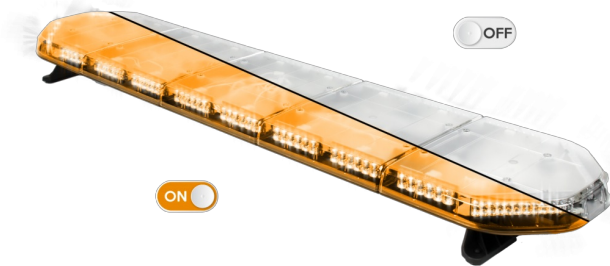

LED LICHTBALKEN

LEG154012

LEGION LED Lichtbalken | 154 cm | gelb | 12V

EAN: 5414184003019

Spezifikationen

Abmessungen	1537 mm x 331 mm x 59 mm (ohne Befestigungselemente)	Farbe Linse	Transparent
Anschluss	Offene Kabelenden	Deliefert mit	Cable, universal mounting brackets, manual
Anzahl der LEDs	144	Gewicht (kg)	16,500 Kg
Befestigung	Fest	Lauflicht	Ja, auf der Rückseite
Bestellbar per	1	Lichtquelle	LED
Betriebsspannung	12V	Länge des Kabels (m)	4,50 m
Dachverbinder	Nein, aber als Option möglich	Längenbereich	X-LARGE (151 - 200 cm)
ECE R65 Klasse 2	Ja	Serie	Legion
EMC	EMC R10	Stromaufnahme Ampere	18 Amp
EMC R10	Ja	Verpackung	Braune Schachtel mit Etikett
Eigenschaften	Ohne Steuergerät, ohne Dachanschluss	Wasserdicht	Ja
Farbe	Gelb		