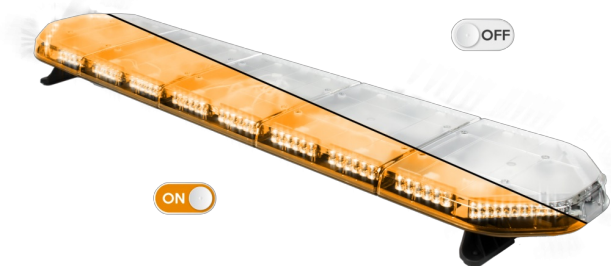

LED LICHTBALKEN

LEG154012

LEGION LED Lichtbalken | 154 cm | gelb | 12V

EAN: 5414184003019

Spezifikationen

Abmessungen	1537 mm x 331 mm x 59 mm (ohne Befestigungselemente)
Anschluss	Offene Kabelenden
Anzahl der LEDs	144
Befestigung	Fest
Bestellbar per	1
Betriebsspannung	12V
Dachverbinder	Nein, aber als Option möglich
ECE R65 Klasse 2	Ja
EMC	EMC R10
EMC R10	Ja
Eigenschaften	Ohne Steuergerät, ohne Dachanschluss
Farbe	Gelb

Farbe Linse	Transparent
Deliefert mit	Cable, universal mounting brackets, manual
Gewicht (kg)	16,500 Kg
Lauflicht	Ja, auf der Rückseite
Lichtquelle	LED
Länge	X-LARGE (151 - 200 cm)
Länge des Kabels (m)	4,50 m
Serie	Legion
Stromaufnahme Ampere	18 Amp
Verpackung	Braune Schachtel mit Etikett
Wasserdicht	Ja