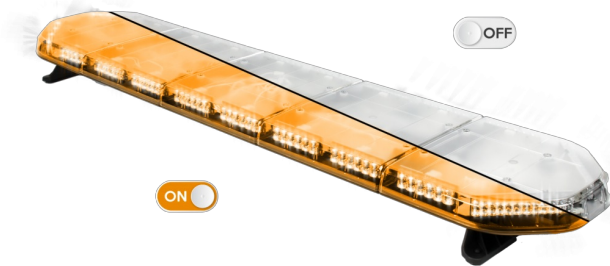

LED LICHTBALKEN

LEG154012

LEGION LED Lichtbalken | 154 cm | gelb | 12V

EAN: 5414184003019

Spezifikationen

Abmessungen	1537 mm x 331 mm x 59 mm (ohne Befestigungselemente)	Farbe	Gelb
Anschluss	Offene Kabelenden	Farbe Linse	Transparent
Anzahl der LEDs	144	Deliefert mit	Cable, universal mounting brackets, manual
Befestigung	Fest	Gewicht (kg)	16,500 Kg
Bestellbar per	1	Lichtquelle	LED
Betriebsspannung	12V	Länge	X-LARGE (151 - 200 cm)
Dachverbinder	Nein, aber als Option möglich	Länge des Kabels (m)	4,50 m
ECE R65 Klasse 2	Ja	Serie	Legion
EMC	EMC R10	Stromaufnahme Ampere	18 Amp
EMC R10	Ja	Verpackung	Braune Schachtel mit Etikett
Eigenschaften	Ohne Steuergerät, ohne Dachanschluss	Wasserdicht	Ja