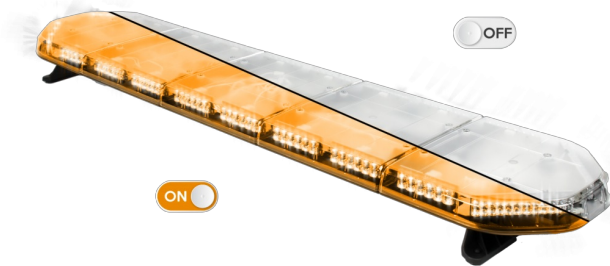

LED LICHTBALKEN

LEG154O24

LEGION LED Lichtbalken | 154 cm | gelb | 24V

EAN: 5414184003033

Spezifikationen

Abmessungen	1537 mm x 331 mm x 59 mm (ohne Befestigungselemente)	Farbe	Gelb
Anschluss	Offene Kabelenden	Farbe Linse	Transparent
Anzahl der LEDs	144	Deliefert mit	Cable, universal mounting brackets, manual
Befestigung	Fest	Gewicht (kg)	16,500 Kg
Bestellbar per	1	Lauflicht	Ja, auf der Rückseite
Betriebsspannung	24V	Lichtquelle	LED
Dachverbinder	Nein, aber als Option möglich	Länge des Kabels (m)	4,50 m
ECE R65 Klasse 2	Ja	Längenbereich	X-LARGE (151 - 200 cm)
EMC	EMC R10	Serie	Legion
EMC R10	Ja	Verpackung	Braune Schachtel mit Etikett
Eigenschaften	Ohne Steuergerät, ohne Dachanschluss	Wasserdicht	Ja