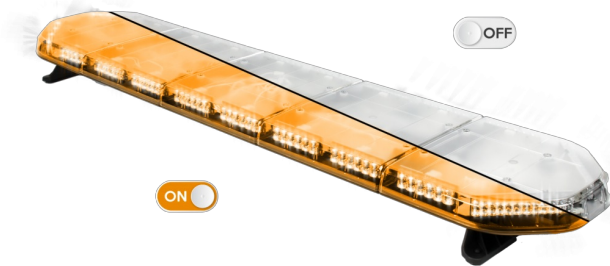

LED LICHTBALKEN

LEG154024

LEGION LED Lichtbalken | 154 cm | gelb | 24V

EAN: 5414184003033

Spezifikationen

Abmessungen	1537 mm x 331 mm x 59 mm (ohne Befestigungselemente)	Farbe	Gelb
Anschluss	Offene Kabelenden	Farbe Linse	Transparent
Anzahl der LEDs	144	Deliefert mit	Cable, universal mounting brackets, manual
Befestigung	Fest	Gewicht (kg)	16,500 Kg
Bestellbar per	1	Lauflicht	Ja, auf der Rückseite
Betriebsspannung	24V	Lichtquelle	LED
Dachverbinder	Nein, aber als Option möglich	Länge	X-LARGE (151 - 200 cm)
ECE R65 Klasse 2	Ja	Länge des Kabels (m)	4,50 m
EMC	EMC R10	Serie	Legion
EMC R10	Ja	Verpackung	Braune Schachtel mit Etikett
Eigenschaften	Ohne Steuergerät, ohne Dachanschluss	Wasserdicht	Ja