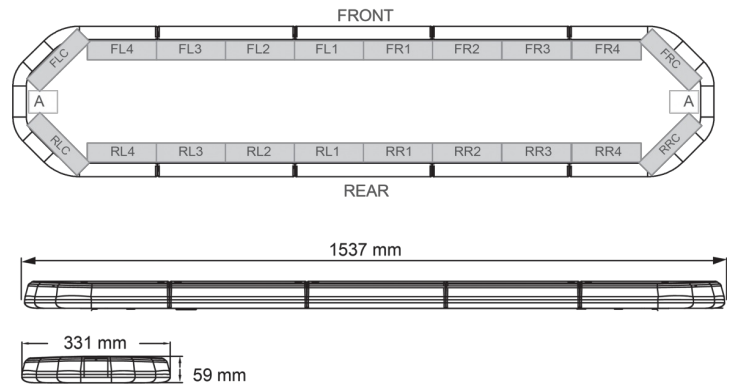

LED LICHTBALKEN

LEG154024

LEGION LED Lichtbalken | 154 cm | gelb | 24V

EAN: 5414184003033

Spezifikationen

Abmessungen	1537 mm x 331 mm x 59 mm (ohne Befestigungselemente)	Farbe	Gelb
Anschluss	Offene Kabelenden	Farbe Linse	Transparent
Anzahl der LEDs	144	Deliefert mit	Cable, universal mounting brackets, manual
Befestigung	Fest	Gewicht (kg)	16,500 Kg
Bestellbar per	1	Lauflicht	Ja, auf der Rückseite
Betriebsspannung	24V	Lichtquelle	LED
Dachverbinder	Nein, aber als Option möglich	Länge	X-LARGE (151 - 200 cm)
ECE R65 Klasse 2	Ja	Länge des Kabels (m)	4,50 m
EMC	EMC R10	Serie	Legion
EMC R10	Ja	Verpackung	Braune Schachtel mit Etikett
Eigenschaften	Ohne Steuergerät, ohne Dachanschluss	Wasserdicht	Ja