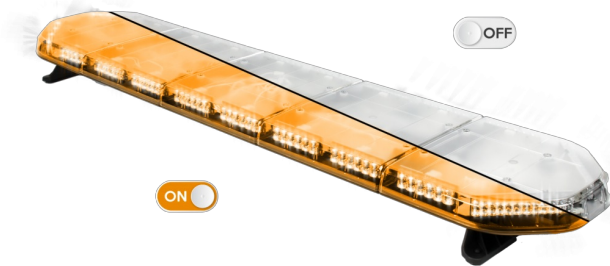

LED LICHTBALKEN

LEG154O24

LEGION LED Lichtbalken | 154 cm | gelb | 24V

EAN: 5414184003033

Spezifikationen

Abmessungen	1537 mm x 331 mm x 59 mm (ohne Befestigungselemente)	Farbe Linse	Transparent
Anschluss	Offene Kabelenden	Geliefert mit	Cable, universal mounting brackets, manual
Anzahl der LEDs	144	Gewicht (kg)	16,500 Kg
Befestigung	Fest	Lichtquelle	LED
Bestellbar per	1	Länge	X-LARGE (151 - 200 cm)
Betriebsspannung	24V	Länge des Kabels (m)	4,50 m
Dachverbinder	Nein, aber als Option möglich	Serie	Legion
ECE R65 Klasse 2	Ja	Verpackung	Braune Schachtel mit Etikett
EMC	EMC R10	Wasserdicht	Ja
EMC R10	Ja		
Eigenschaften	Ohne Steuergerät, ohne Dachanschluss		
Farbe	Gelb		