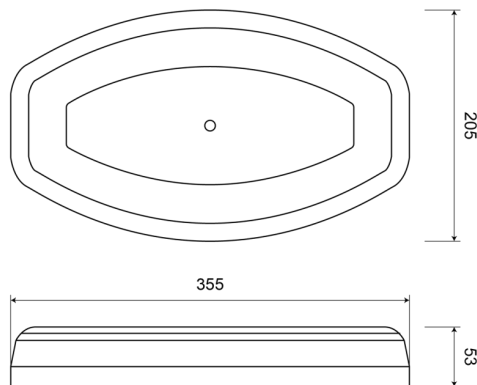

# LED LICHTBALKEN

LEGMINI-M-OR

LEGION mini LED Lichtbalken | magn. | 35,5 cm | gelb | 12-24V

EAN: 5414184690110

## Spezifikationen

Abmessungen	355 mm x 205 mm x 53 mm	Farbe	Gelb
Anschluss	Zigarrenanzünder-Stecker	Farbe Linse	Transparent
Anzahl der Blitzmuster	23	Geliefert mit	Manual
Anzahl der LEDs	24	Gewicht (kg)	2,900 Kg
Befestigung	Magnetisch mit Saugnäpfen	IP-Schutzart	IP64
Bestellbar per	1	Lichtquelle	LED
Betriebsspannung	12V - 24V	Länge	MINI (0-100 cm)
ECE R65 Klasse 1	Ja	Länge des Kabels (m)	3 m
EMC	EMC R10	Serie	Legion
EMC R10	Ja	Synchronisierbar	Nein
Eigenschaften	Ohne Steuergerät, ohne Dachanschluss	Verpackung	POS-Verpackung