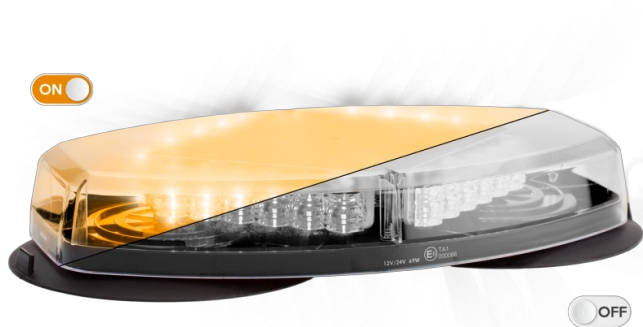

LED LICHTBALKEN

LEGMINI-M-OR

LEGION mini LED Lichtbalken | magn. | 35,5 cm | gelb | 12-24V

EAN: 5414184690110

Spezifikationen

Abmessungen	355 mm x 205 mm x 53 mm	Farbe	Gelb
Anschluss	Zigarrenanzünder-Stecker	Farbe Linse	Transparent
Anzahl der Blitzmuster	23	Geliefert mit	Manual
Anzahl der LEDs	24	Gewicht (kg)	2,900 Kg
Befestigung	Magnetisch mit Saugnäpfen	IP-Schutzart	IP64
Bestellbar per	1	Lichtquelle	LED
Betriebsspannung	12V - 24V	Länge	MINI (0-100 cm)
ECE R65 Klasse 1	Ja	Länge des Kabels (m)	3 m
EMC	EMC R10	Serie	Legion
EMC R10	Ja	Synchronisierbar	Nein
Eigenschaften	Ohne Steuergerät, ohne Dachanschluss	Verpackung	POS-Verpackung