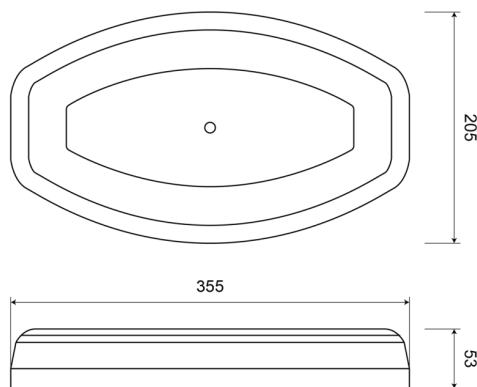

LED LICHTBALKEN

LEGMINI-M-OR

LEGION mini LED Lichtbalken | magn. | 35,5 cm | gelb | 12-24V

EAN: 5414184690110

Spezifikationen

Abmessungen	355 mm x 205 mm x 53 mm	Farbe	Gelb
Anschluss	Zigarrenanzünder-Stecker	Farbe Linse	Transparent
Anzahl der Blitzmuster	23	Geliefert mit	Manual
Anzahl der LEDs	24	Gewicht (kg)	2,900 Kg
Befestigung	Magnetisch mit Saugnäpfen	IP-Schutzart	IP64
Bestellbar per	1	Lichtquelle	LED
Betriebsspannung	12V - 24V	Länge	MINI (0-100 cm)
ECE R65 Klasse 1	Ja	Länge des Kabels (m)	3 m
EMC	EMC R10	Serie	Legion
EMC R10	Ja	Synchronisierbar	Nein
Eigenschaften	Ohne Steuergerät, ohne Dachanschluss	Verpackung	POS-Verpackung