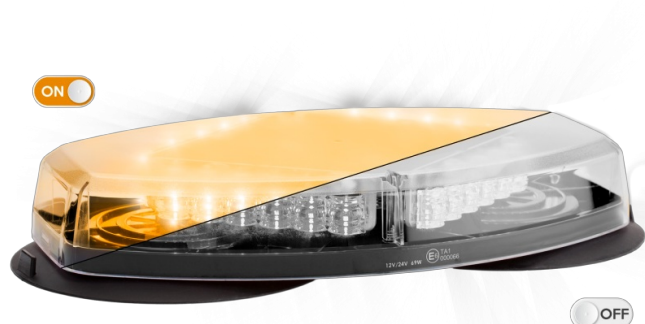

LED LICHTBALKEN

LEGMINI-M-OR

LEGION mini LED Lichtbalken | magn. | 35,5 cm | gelb | 12-24V

EAN: 5414184690110

Spezifikationen

Abmessungen	355 mm x 205 mm x 53 mm	Farbe	Gelb
Anschluss	Zigarrenanzünder-Stecker	Farbe Linse	Transparent
Anzahl der Blitzmuster	23	Geliefert mit	Manual
Anzahl der LEDs	24	Gewicht (kg)	2,900 Kg
Befestigung	Magnetisch mit Saugnäpfen	IP-Schutzart	IP64
Bestellbar per	1	Lichtquelle	LED
Betriebsspannung	12V - 24V	Länge	MINI (0-100 cm)
ECE R65 Klasse 1	Ja	Länge des Kabels (m)	3 m
EMC	EMC R10	Serie	Legion
EMC R10	Ja	Synchronisierbar	Nein
Eigenschaften	Ohne Steuergerät, ohne Dachanschluss	Verpackung	POS-Verpackung