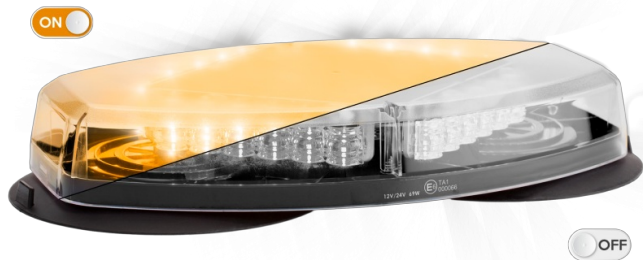

LED LICHTBALKEN

LEGMINI-M-OR

LEGION mini LED Lichtbalken | magn. | 35,5 cm | gelb | 12-24V

EAN: 5414184690110

Spezifikationen

Abmessungen	355 mm x 205 mm x 53 mm	Farbe	Gelb
Anschluss	Zigarrenanzünder-Stecker	Farbe Linse	Transparent
Anzahl der Blitzmuster	23	Geliefert mit	Manual
Anzahl der LEDs	24	Gewicht (kg)	2,900 Kg
Befestigung	Magnetisch mit Saugnäpfen	IP-Schutzart	IP64
Bestellbar per	1	Lichtquelle	LED
Betriebsspannung	12V - 24V	Länge	MINI (0-100 cm)
ECE R65 Klasse 1	Ja	Länge des Kabels (m)	3 m
EMC	EMC R10	Serie	Legion
EMC R10	Ja	Synchronisierbar	Nein
Eigenschaften	Ohne Steuergerät, ohne Dachanschluss	Verpackung	POS-Verpackung