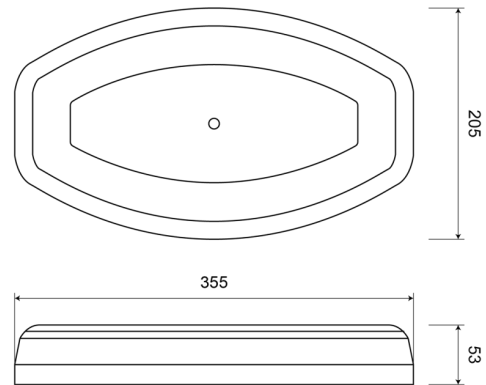

LED LICHTBALKEN

LEGMINI-M-OR

LEGION mini LED Lichtbalken | magn. | 35,5 cm | gelb | 12-24V

EAN: 5414184690110

Spezifikationen

Abmessungen	355 mm x 205 mm x 53 mm	Farbe	Gelb
Anschluss	Zigarrenanzünder-Stecker	Farbe Linse	Transparent
Anzahl der Blitzmuster	23	Geliefert mit	Manual
Anzahl der LEDs	24	Gewicht (kg)	2,900 Kg
Befestigung	Magnetisch mit Saugnäpfen	IP-Schutzart	IP64
Bestellbar per	1	Lichtquelle	LED
Betriebsspannung	12V - 24V	Länge	MINI (0-100 cm)
ECE R65 Klasse 1	Ja	Länge des Kabels (m)	3 m
EMC	EMC R10	Serie	Legion
EMC R10	Ja	Synchronisierbar	Nein
Eigenschaften	Ohne Steuergerät, ohne Dachanschluss	Verpackung	POS-Verpackung