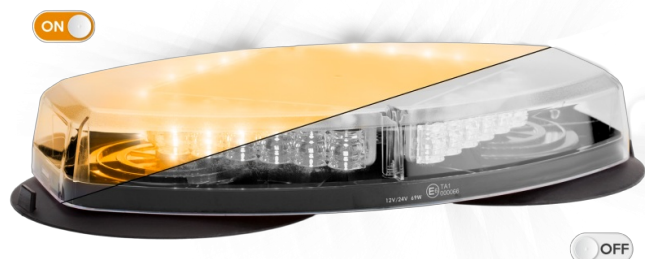

# LED LICHTBALKEN

LEGMINI-M-OR

LEGION mini LED Lichtbalken | magn. | 35,5 cm | gelb | 12-24V

EAN: 5414184690110

## Spezifikationen

Abmessungen	355 mm x 205 mm x 53 mm	Farbe	Gelb
Anschluss	Zigarrenanzünder-Stecker	Farbe Linse	Transparent
Anzahl der Blitzmuster	23	Geliefert mit	Manual
Anzahl der LEDs	24	Gewicht (kg)	2,900 Kg
Befestigung	Magnetisch mit Saugnäpfen	IP-Schutzart	IP64
Bestellbar per	1	Lichtquelle	LED
Betriebsspannung	12V - 24V	Länge	MINI (0-100 cm)
ECE R65 Klasse 1	Ja	Länge des Kabels (m)	3 m
EMC	EMC R10	Serie	Legion
EMC R10	Ja	Synchronisierbar	Nein
Eigenschaften	Ohne Steuergerät, ohne Dachanschluss	Verpackung	POS-Verpackung