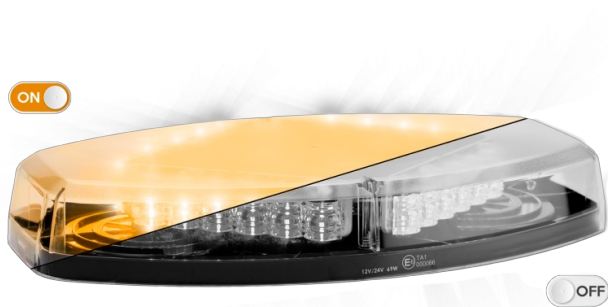

# LED LICHTBALKEN

LEGMINI-OR

LEGION mini LED Lichtbalken | 35,5 cm | gelb | 12-24V

EAN: 5414184690127

## Spezifikationen

Abmessungen	355 mm x 205 mm x 53 mm	Farbe Linse	Transparent
Anschluss	Offene Kabelenden	Geliefert mit	Mounting screws, manual
Anzahl der Blitzmuster	23	Gewicht (kg)	1,526 Kg
Anzahl der LEDs	24	IP-Schutzart	IP64
Befestigung	Fest	Lichtquelle	LED
Bestellbar per	1	Länge	MINI (0-100 cm)
Betriebsspannung	12V - 24V	Serie	Legion
ECE R65 Klasse 1	Ja	Synchronisierbar	Ja
EMC	EMC R10	Verpackung	POS-Verpackung
EMC R10	Ja		
Eigenschaften	Ohne Steuergerät, ohne Dachanschluss		
Farbe	Gelb		