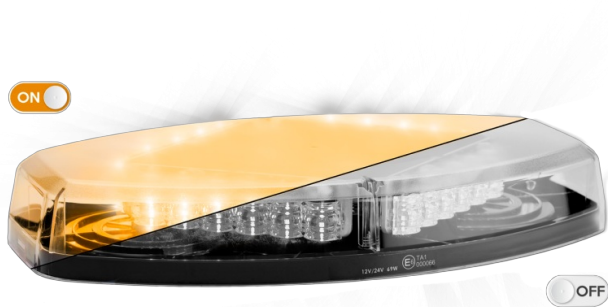

LED LICHTBALKEN

LEGMINI-OR

LEGION mini LED Lichtbalken | 35,5 cm | gelb | 12-24V

EAN: 5414184690127

Spezifikationen

Abmessungen	355 mm x 205 mm x 53 mm	Farbe Linse	Transparent
Anschluss	Offene Kabelenden	Geliefert mit	Mounting screws, manual
Anzahl der Blitzmuster	23	Gewicht (kg)	1,526 Kg
Anzahl der LEDs	24	IP-Schutzart	IP64
Befestigung	Fest	Lichtquelle	LED
Bestellbar per	1	Längenbereich	MINI (0-100 cm)
Betriebsspannung	12V - 24V	Serie	Legion
ECE R65 Klasse 1	Ja	Synchronisierbar	Ja
EMC	EMC R10	Verpackung	POS-Verpackung
EMC R10	Ja		
Eigenschaften	Ohne Steuergerät, ohne Dachanschluss		
Farbe	Gelb		