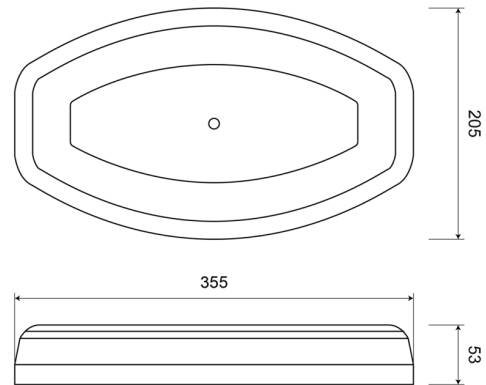

# LED LICHTBALKEN

LEGMINI-OR

LEGION mini LED Lichtbalken | 35,5 cm | gelb | 12-24V

EAN: 5414184690127

## Spezifikationen

Abmessungen	355 mm x 205 mm x 53 mm	Farbe Linse	Transparent
Anschluss	Offene Kabelenden	Geliefert mit	Mounting screws, manual
Anzahl der Blitzmuster	23	Gewicht (kg)	1,526 Kg
Anzahl der LEDs	24	IP-Schutzart	IP64
Befestigung	Fest	Lichtquelle	LED
Bestellbar per	1	Länge	MINI (0-100 cm)
Betriebsspannung	12V - 24V	Serie	Legion
ECE R65 Klasse 1	Ja	Synchronisierbar	Ja
EMC	EMC R10	Verpackung	POS-Verpackung
EMC R10	Ja		
Eigenschaften	Ohne Steuergerät, ohne Dachanschluss		
Farbe	Gelb		