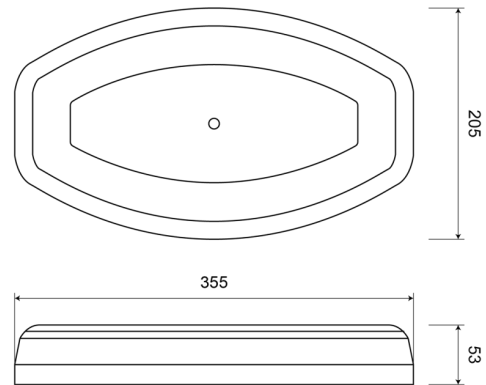

LED LICHTBALKEN

LEGMINI-OR

LEGION mini LED Lichtbalken | 35,5 cm | gelb | 12-24V

EAN: 5414184690127

Spezifikationen

Abmessungen	355 mm x 205 mm x 53 mm	Farbe Linse	Transparent
Anschluss	Offene Kabelenden	Geliefert mit	Mounting screws, manual
Anzahl der Blitzmuster	23	Gewicht (kg)	1,526 Kg
Anzahl der LEDs	24	IP-Schutzart	IP64
Befestigung	Fest	Lichtquelle	LED
Bestellbar per	1	Längenbereich	MINI (0-100 cm)
Betriebsspannung	12V - 24V	Serie	Legion
ECE R65 Klasse 1	Ja	Synchronisierbar	Ja
EMC	EMC R10	Verpackung	POS-Verpackung
EMC R10	Ja		
Eigenschaften	Ohne Steuergerät, ohne Dachanschluss		
Farbe	Gelb		