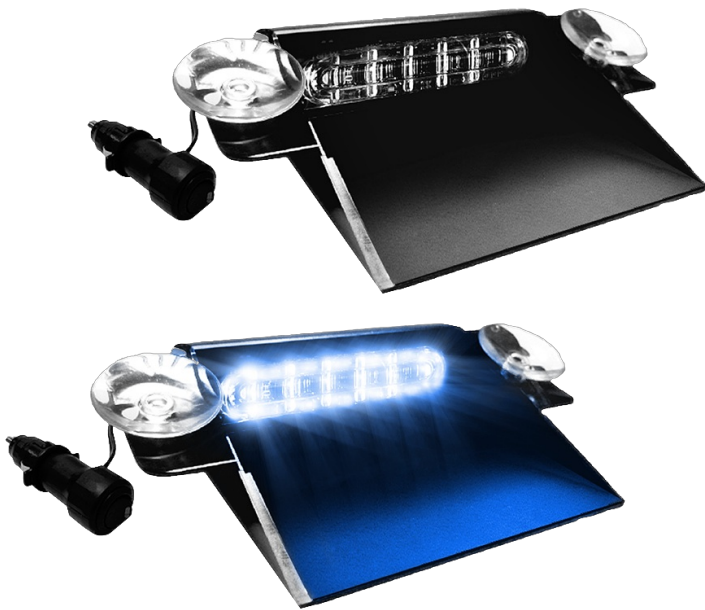

# GERICHTETE KENNLEUCHTEN

PILOT-BL

LED-Blitzer dashboard | 6 LEDs | 12-24V | blau

EAN: 5414184565272

## Spezifikationen

Abmessungen	174 mm x 130 mm x 45 mm	Farbe	Blau
Anschluss	Zigarrenanzünder-Stecker	Farbe Linse	Transparent
Anzahl der Blitzmuster	19	Gewicht (kg)	0,701 Kg
Anzahl der LEDs	6	Lichtquelle	LED
Befestigung	Windschutzscheibe - Seitenfenster - Heckscheibe	Länge des Kabels (m)	3 m
Bestellbar per	1	Länge mm	174 mm
Betriebsspannung	12V - 24V	Modell	Rechteckig/lang/langgestreckt
EMC R10	Ja	Watt	12 Watt