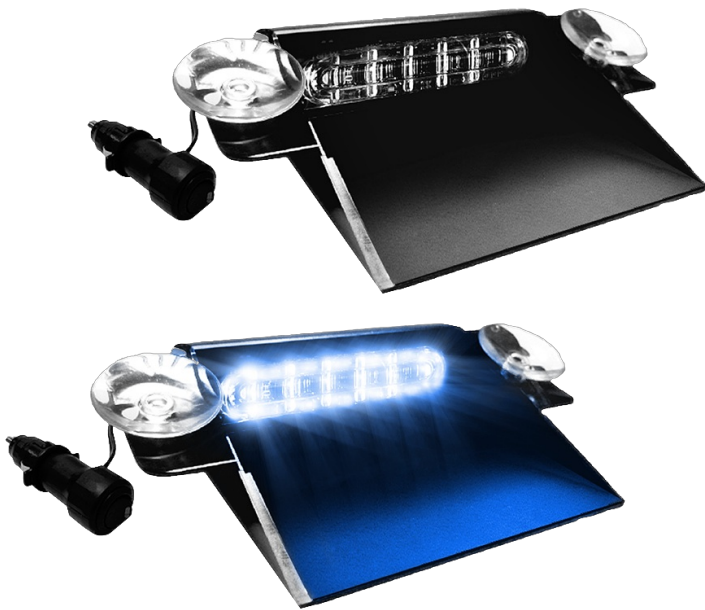

GERICHTETE KENNLEUCHTEN

PILOT-BL

LED-Blitzer dashboard | 6 LEDs | 12-24V | blau

EAN: 5414184565272

Spezifikationen

Abmessungen	174 mm x 130 mm x 45 mm	Farbe	Blau
Anschluss	Zigarrenanzünder-Stecker	Farbe Linse	Transparent
Anzahl der Blitzmuster	19	Gewicht (kg)	0,701 Kg
Anzahl der LEDs	6	Lichtquelle	LED
Befestigung	Windschutzscheibe - Seitenfenster - Heckscheibe	Länge des Kabels (m)	3 m
Bestellbar per	1	Länge mm	174 mm
Betriebsspannung	12V - 24V	Modell	Rechteckig/lang/langgestreckt
EMC R10	Ja	Watt	12 Watt