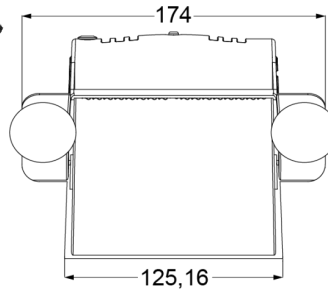

GERICHTETE KENNLEUCHTEN

PILOT-BL

LED-Blitzer dashboard | 6 LEDs | 12-24V | blau

EAN: 5414184565272

Spezifikationen

Abmessungen	174 mm x 130 mm x 45 mm	Farbe	Blau
Anschluss	Zigarrenanzünder-Stecker	Farbe Linse	Transparent
Anzahl der Blitzmuster	19	Gewicht (kg)	0,701 Kg
Anzahl der LEDs	6	Lichtquelle	LED
Befestigung	Windschutzscheibe - Seitenfenster - Heckscheibe	Länge des Kabels (m)	3 m
Bestellbar per	1	Länge mm	174 mm
Betriebsspannung	12V - 24V	Modell	Rechteckig/lang/langgestreckt
EMC R10	Ja	Watt	12 Watt