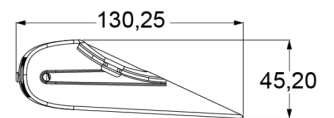

GERICHTETE KENNLEUCHTEN

PILOT-BL

LED-Blitzer dashboard | 6 LEDs | 12-24V | blau

EAN: 5414184565272

Spezifikationen

Abmessungen	174 mm x 130 mm x 45 mm	Farbe	Blau
Anschluss	Zigarrenanzünder-Stecker	Farbe Linse	Transparent
Anzahl der Blitzmuster	19	Gewicht (kg)	0,701 Kg
Anzahl der LEDs	6	Lichtquelle	LED
Befestigung	Windschutzscheibe - Seitenfenster - Heckscheibe	Länge des Kabels (m)	3 m
Bestellbar per	1	Länge mm	174 mm
Betriebsspannung	12V - 24V	Modell	Rechteckig/lang/langgestreckt
EMC R10	Ja	Watt	12 Watt