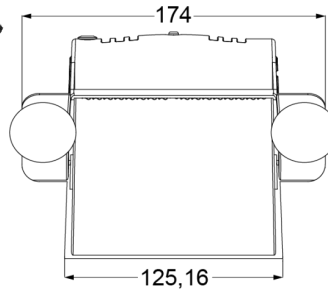

# GERICHTETE KENNLEUCHTEN

PILOT-BL

LED-Blitzer dashboard | 6 LEDs | 12-24V | blau

EAN: 5414184565272

## Spezifikationen

Abmessungen	174 mm x 130 mm x 45 mm	Farbe	Blau
Anschluss	Zigarrenanzünder-Stecker	Farbe Linse	Transparent
Anzahl der Blitzmuster	19	Gewicht (kg)	0,701 Kg
Anzahl der LEDs	6	Lichtquelle	LED
Befestigung	Windschutzscheibe - Seitenfenster - Heckscheibe	Länge des Kabels (m)	3 m
Bestellbar per	1	Länge mm	174 mm
Betriebsspannung	12V - 24V	Modell	Rechteckig/lang/langgestreckt
EMC R10	Ja	Watt	12 Watt