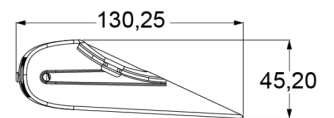

## Spezifikationen

Abmessungen	174 mm x 130 mm x 45 mm	Farbe	Blau
Anschluss	Zigarrenanzünder-Stecker	Farbe Linse	Transparent
Anzahl der Blitzmuster	19	Gewicht (kg)	0,701 Kg
Anzahl der LEDs	6	Lichtquelle	LED
Befestigung	Windschutzscheibe - Seitenfenster - Heckscheibe	Länge des Kabels (m)	3 m
Bestellbar per	1	Länge mm	174 mm
Betriebsspannung	12V - 24V	Modell	Rechteckig/lang/langgestreckt
EMC R10	Ja	Watt	12 Watt