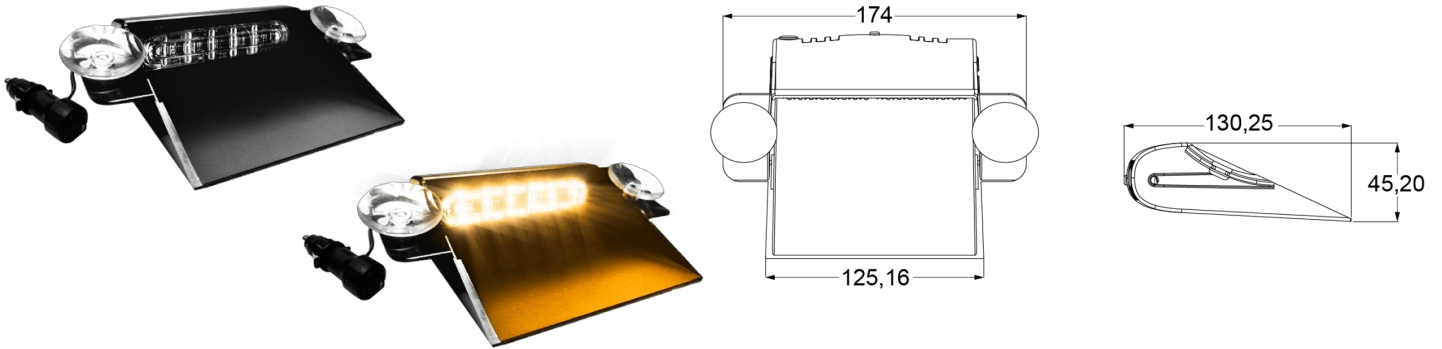

GERICHTETE KENNLEUCHTEN

PILOT-OR

LED-Blitzer dashboard | 6 LEDs | 12-24V | gelb

EAN: 5414184002296

Spezifikationen

Abmessungen	174 mm x 130 mm x 45 mm	Farbe	Gelb
Anschluss	Zigarrenanzünder-Stecker	Farbe Linse	Transparent
Anzahl der Blitzmuster	19	Gewicht (kg)	0,701 Kg
Anzahl der LEDs	6	Höhe mm	45 mm
Befestigung	Windschutzscheibe - Seitenfenster - Heckscheibe	Lichtquelle	LED
Bestellbar per	1	Länge des Kabels (m)	3 m
Betriebsspannung	12V - 24V	Länge mm	174 mm
Breite mm	130 mm	Modell	Rechteckig/lang/langgestreckt
EMC	EMC R10	Watt	12 Watt
EMC R10	Ja		