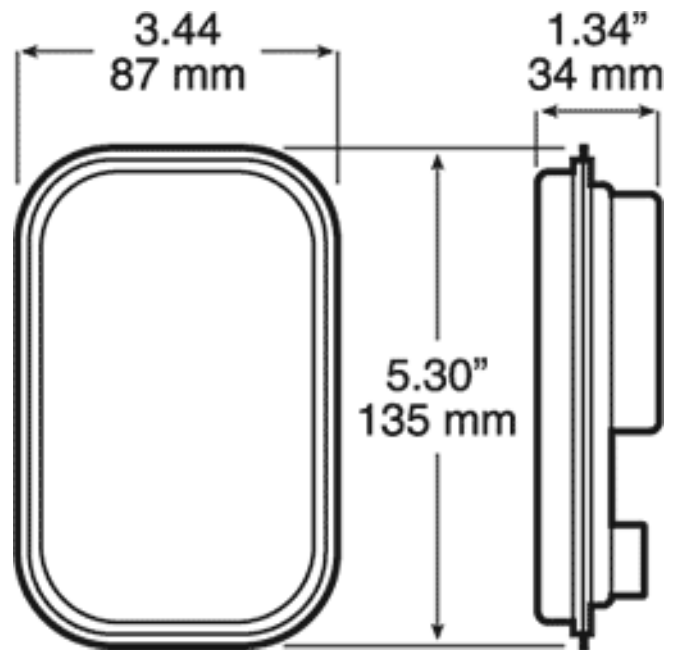

# FRONT- UND RÜCKLEUCHTEN

PM 850-C

Rückfahrlicht | LED | kristal | 12-24V

EAN: 5414184008250

## Spezifikationen

Abmessungen	135 mm x 87 mm x 34 mm	Gewicht (kg)	0,226 Kg
Anschluss	Offene Kabelenden	IP-Schutzart	IP67
Befestigungsseite	Hinten	Lichtquelle	LED
Betriebsspannung	12V - 24V	Länge des Kabels (m)	0,30 m
Farbe	Weiss	Typ	Rückfahrcheinwerfer