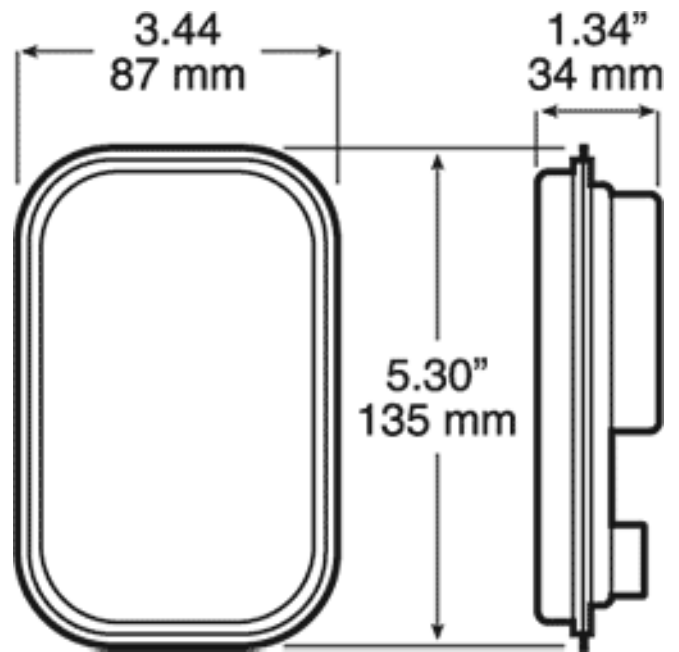

# FRONT- UND RÜCKLEUCHTEN

PM 850-C

Rückfahrlicht | LED | kristal | 12-24V

EAN: 5414184008250

## Spezifikationen

Abmessungen	135 mm x 87 mm x 34 mm	Gewicht (kg)	0,226 Kg
Anschluss	Offene Kabelenden	IP-Schutzart	IP67
Befestigungsseite	Hinten	Lichtquelle	LED
Betriebsspannung	12V - 24V	Länge des Kabels (m)	0,30 m
Farbe	Weiss	Typ	Rückfahrcheinwerfer