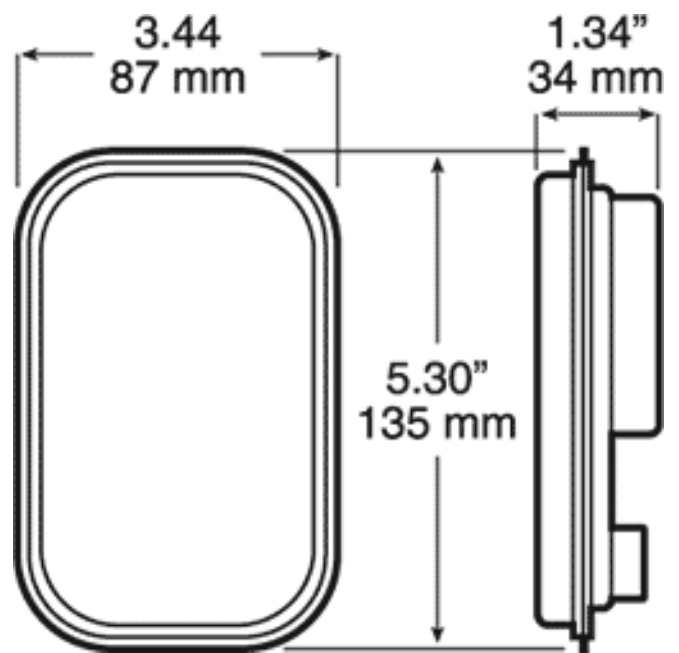

FRONT- UND RÜCKLEUCHTEN

PM 850-C

Rückfahrlicht | LED | kristal | 12-24V

EAN: 5414184008250

Spezifikationen

Abmessungen	135 mm x 87 mm x 34 mm	Gewicht (kg)	0,226 Kg
Anschluss	Offene Kabelenden	IP-Schutzart	IP67
Befestigungsseite	Hinten	Lichtquelle	LED
Betriebsspannung	12V - 24V	Länge des Kabels (m)	0,30 m
Farbe	Weiss	Typ	Rückfahrcheinwerfer