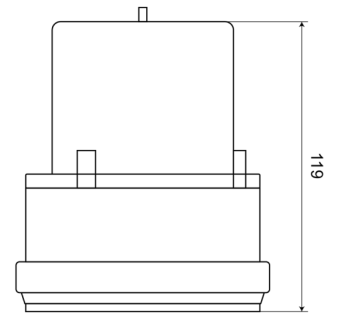

KENNLEUCHTEN

PSLM2-R

Kennleuchte | LED | rot | magnetisch |
Batteriebetrieben

EAN: 5414184001558

Spezifikationen

Anzahl der Blitzmuster	1	ECE R65	Nein
Anzahl der LEDs	24	Farbe	Rot
Autonomie	200 Stunden	Gewicht (kg)	0,350 Kg
Batterie	Ja	Höhe mm	120 mm
Batterie-Typ	2 Batterien Typ "D" LR20 (nicht enthalten)	Höhenbereich	111 - 130 mm
Befestigung	Magnetisch	Lichtquelle	LED
Bestellbar per	1	Synchronisierbar	Nein
Betriebsspannung	Batterie	Verpackung	Weißer Schachtel mit Etikett
Blitze/Minute	60 triple	Wasserdicht	Ja
Durchmesser mm	106 mm		