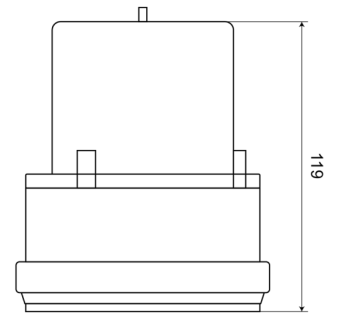

KENNLEUCHTEN

PSLM2-R

Kennleuchte | LED | rot | magnetisch |
Batteriebetrieben

EAN: 5414184001558

Spezifikationen

Anzahl der Blitzmuster	1	ECE R65	Nein
Anzahl der LEDs	24	Farbe	Rot
Autonomie	200 Stunden	Gewicht (kg)	0,350 Kg
Batterie	Ja	Höhe mm	120 mm
Batterie-Typ	2 Batterien Typ "D" LR20 (nicht enthalten)	Höhenbereich	111 - 130 mm
Befestigung	Magnetisch	Lichtquelle	LED
Bestellbar per	1	Synchronisierbar	Nein
Betriebsspannung	Batterie	Verpackung	Weißer Schachtel mit Etikett
Blitze/Minute	60 triple	Wasserdicht	Ja
Durchmesser mm	106 mm		