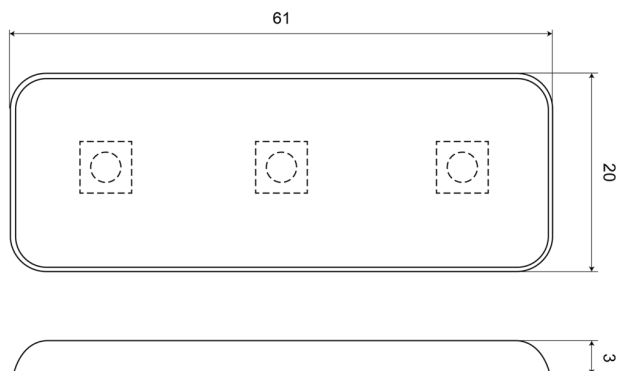

GERICHTETE KENNLEUCHTEN

SPOT12BL

LED-Blitzer | 3 LEDs | 12V | blau

EAN: 5414184001190

Spezifikationen

Abmessungen	60 mm x 20 mm x 3 mm
Anschluss	Offene Kabelenden
Anzahl der Blitzmuster	1
Anzahl der LEDs	3
Befestigung	Oberflächenmontage
Bestellbar per	1
Betriebsspannung	12V
Betriebstemperatur	-20°C / +60°C
ECE R65	Nein
Farbe	Blau
Farbe Linse	Transparent
Gewicht (kg)	0,012 Kg

Gut zu wissen	Der dünnste auf dem Markt!
Lichtquelle	LED
Länge des Kabels (m)	0,19 m
Modell	Rechteckig/lang/langgestreckt
Stromaufnahme Ampere	0,14 Amp
Synchronisierbar	Ja
Verpackung	Tasche
Wasserdicht	Ja
Watt	1,70 Watt