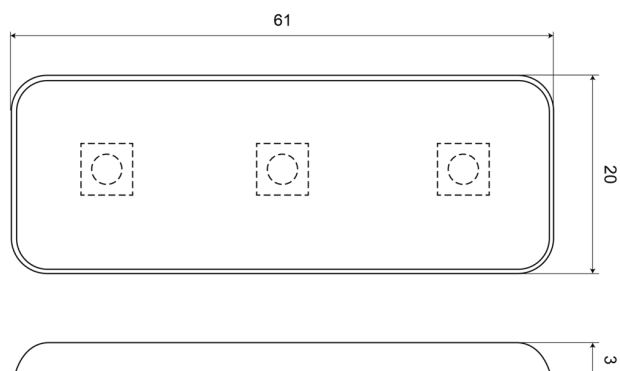

# GERICHTETE KENNLEUCHTEN

SPOT12BL

LED-Blitzer | 3 LEDs | 12V | blau

EAN: 5414184001190

## Spezifikationen

Abmessungen	60 mm x 20 mm x 3 mm	Gewicht (kg)	0,012 Kg
Anschluss	Offene Kabelenden	Gut zu wissen	Der dünnste auf dem Markt!
Anzahl der Blitzmuster	1	Lichtquelle	LED
Anzahl der LEDs	3	Länge des Kabels (m)	0,19 m
Befestigung	Oberflächenmontage	Modell	Rechteckig/lang/langgestreckt
Bestellbar per	1	Serie	SPOTFLEX
Betriebsspannung	12V	Stromaufnahme Ampere	0,14 Amp
Betriebstemperatur	-20°C / +60°C	Synchronisierbar	Ja
ECE R65	Nein	Verpackung	Tasche
Farbe	Blau	Wasserdicht	Ja
Farbe Linse	Transparent	Watt	1,70 Watt