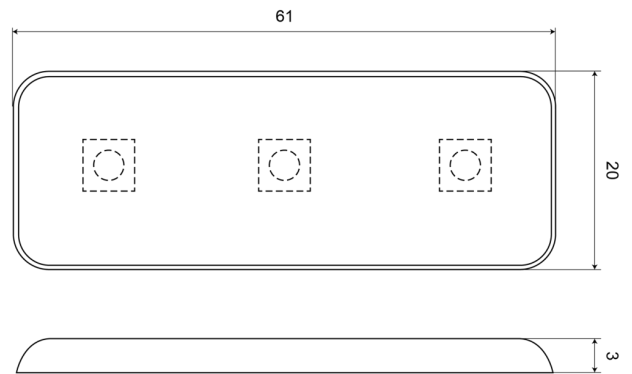

GERICHTETE KENNLEUCHTEN

SPOT12CR

LED-Blitzer | 3 LEDs | 12V | weiß

EAN: 5414184001206

Spezifikationen

Abmessungen	60 mm x 20 mm x 3 mm	Gewicht (kg)	0,011 Kg
Anschluss	Offene Kabelenden	Gut zu wissen	Der dünnste auf dem Markt!
Anzahl der Blitzmuster	1	Lichtquelle	LED
Anzahl der LEDs	3	Länge des Kabels (m)	0,19 m
Befestigung	Oberflächenmontage	Modell	Rechteckig/lang/langgestreckt
Bestellbar per	1	Serie	SPOTFLEX
Betriebsspannung	12V	Stromaufnahme Ampere	0,14 Amp
Betriebstemperatur	-20°C / +60°C	Synchronisierbar	Ja
ECE R65	Nein	Verpackung	Tasche
Farbe	Weiss	Wasserdicht	Ja
Farbe Linse	Transparent	Watt	1,70 Watt