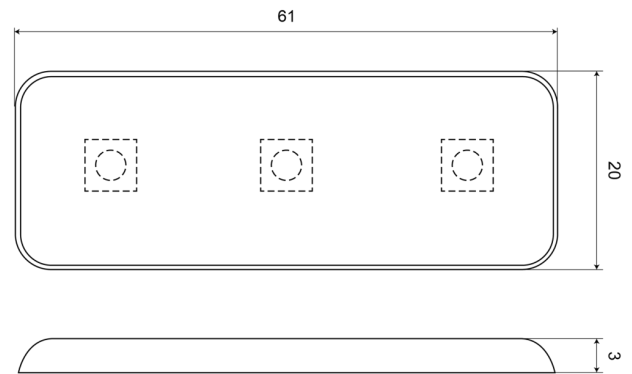

GERICHTETE KENNLEUCHTEN

SPOT12CR

LED-Blitzer | 3 LEDs | 12V | weiß

EAN: 5414184001206

Spezifikationen

Abmessungen	60 mm x 20 mm x 3 mm	Gut zu wissen	Der dünnste auf dem Markt!
Anschluss	Offene Kabelenden	Lichtquelle	LED
Anzahl der Blitzmuster	1	Länge des Kabels (m)	0,19 m
Anzahl der LEDs	3	Modell	Rechteckig/lang/langgestreckt
Befestigung	Oberflächenmontage	Stromaufnahme Ampere	0,14 Amp
Bestellbar per	1	Synchronisierbar	Ja
Betriebsspannung	12V	Verpackung	Tasche
Betriebstemperatur	-20°C / +60°C	Wasserdicht	Ja
ECE R65	Nein	Watt	1,70 Watt
Farbe	Weiss		
Farbe Linse	Transparent		
Gewicht (kg)	0,011 Kg		