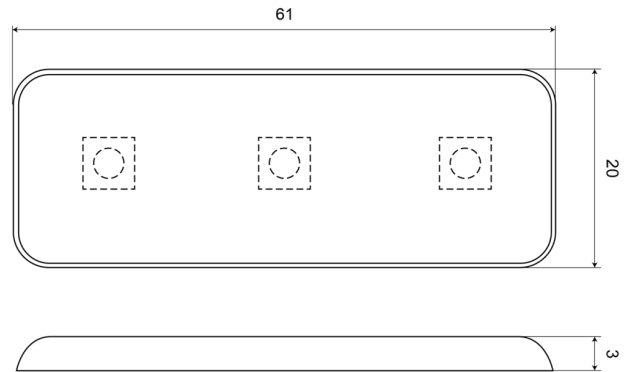

GERICHTETE KENNLEUCHTEN

SPOT12CR

LED-Blitzer | 3 LEDs | 12V | weiß

EAN: 5414184001206

Spezifikationen

| | | | |
|------------------------|----------------------|----------------------|-------------------------------|
| Abmessungen | 60 mm x 20 mm x 3 mm | Gut zu wissen | Der dünnste auf dem Markt! |
| Anschluss | Offene Kabelenden | Lichtquelle | LED |
| Anzahl der Blitzmuster | 1 | Länge des Kabels (m) | 0,19 m |
| Anzahl der LEDs | 3 | Modell | Rechteckig/lang/langgestreckt |
| Befestigung | Oberflächenmontage | Stromaufnahme Ampere | 0,14 Amp |
| Bestellbar per | 1 | Synchronisierbar | Ja |
| Betriebsspannung | 12V | Verpackung | Tasche |
| Betriebstemperatur | -20°C / +60°C | Wasserdicht | Ja |
| ECE R65 | Nein | Watt | 1,70 Watt |
| Farbe | Weiss | | |
| Farbe Linse | Transparent | | |
| Gewicht (kg) | 0,011 Kg | | |