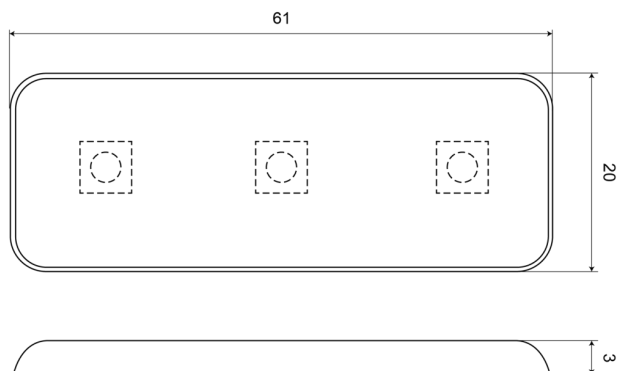

GERICHTETE KENNLEUCHTEN

SPOT12RO

LED-Blitzer | 3 LEDs | 12V | rot

EAN: 5414184001220

Spezifikationen

Abmessungen	60 mm x 20 mm x 3 mm	Gewicht (kg)	0,011 Kg
Anschluss	Offene Kabelenden	Gut zu wissen	Der dünnste auf dem Markt!
Anzahl der Blitzmuster	1	Lichtquelle	LED
Anzahl der LEDs	3	Länge des Kabels (m)	0,19 m
Befestigung	Oberflächenmontage	Modell	Rechteckig/lang/langgestreckt
Bestellbar per	1	Serie	SPOTFLEX
Betriebsspannung	12V	Stromaufnahme Ampere	0,14 Amp
Betriebstemperatur	-20°C / +60°C	Synchronisierbar	Ja
ECE R65	Nein	Verpackung	Tasche
Farbe	Rot	Wasserdicht	Ja
Farbe Linse	Transparent	Watt	1,70 Watt