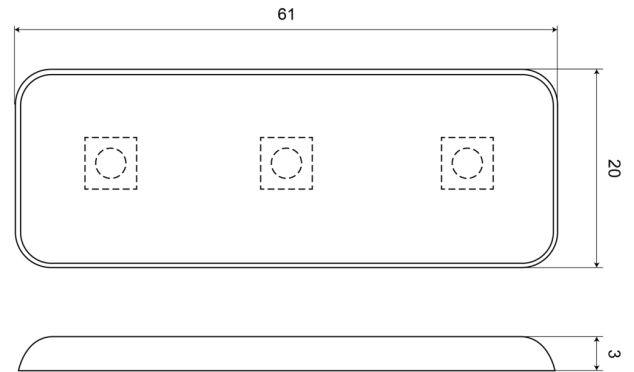

# GERICHTETE KENNLEUCHTEN

SPOT12RO

LED-Blitzer | 3 LEDs | 12V | rot

EAN: 5414184001220

## Spezifikationen

Abmessungen	60 mm x 20 mm x 3 mm	Gut zu wissen	Der dünnste auf dem Markt!
Anschluss	Offene Kabelenden	Lichtquelle	LED
Anzahl der Blitzmuster	1	Länge des Kabels (m)	0,19 m
Anzahl der LEDs	3	Modell	Rechteckig/lang/langgestreckt
Befestigung	Oberflächenmontage	Stromaufnahme Ampere	0,14 Amp
Bestellbar per	1	Synchronisierbar	Ja
Betriebsspannung	12V	Verpackung	Tasche
Betriebstemperatur	-20°C / +60°C	Wasserdicht	Ja
ECE R65	Nein	Watt	1,70 Watt
Farbe	Rot		
Farbe Linse	Transparent		
Gewicht (kg)	0,011 Kg		