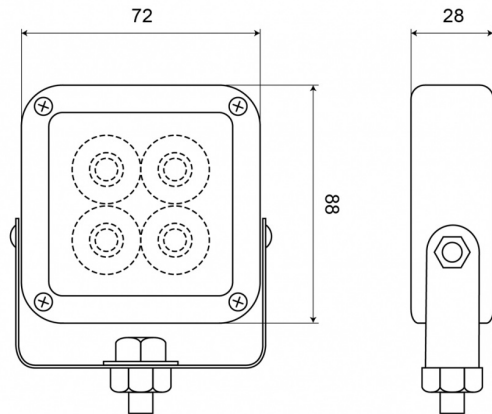

# GERICHTETE KENNLEUCHTEN

SQ4LED-BL

LED-Blitzer | 4 LEDs | 12-24V | blau

EAN: 5414184205444

## Spezifikationen

Abmessungen	88 mm x 72 mm x 28 mm	Farbe Linse	Transparent
Anschluss	Offene Kabelenden	Gewicht (kg)	0,305 Kg
Anzahl der Blitzmuster	19	Lichtquelle	LED
Anzahl der LEDs	4	Länge des Kabels (m)	1 m
Befestigung	Aufbaumontage mit U-Bügel	Modell	Square
Bestellbar per	1	Synchronisierbar	Ja
Betriebsspannung	12V - 24V	Wasserdicht	Ja
Betriebstemperatur	-30°C / +65°C		
ECE R65	Nein		
Farbe	Blau		