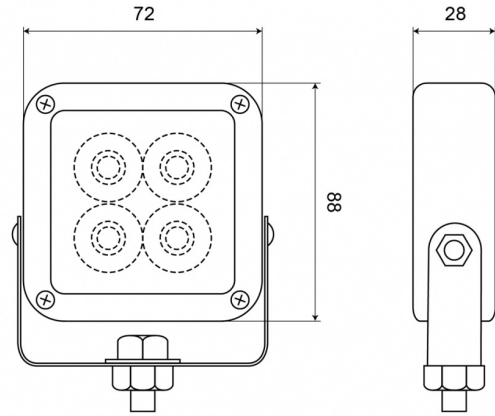

# GERICHTETE KENNLEUCHTEN

SQ4LED-OR

LED-Blitzer | 4 LEDs | 12-24V | gelb

EAN: 5414184019171

## Spezifikationen

Abmessungen	88 mm x 72 mm x 28 mm	Farbe Linse	Transparent
Anschluss	Offene Kabelenden	Gewicht (kg)	0,305 Kg
Anzahl der Blitzmuster	19	Lichtquelle	LED
Anzahl der LEDs	4	Länge des Kabels (m)	1 m
Befestigung	Oberflächenmontage	Modell	Square
Bestellbar per	1	Synchronisierbar	Ja
Betriebsspannung	12V - 24V	Wasserdicht	Ja
Betriebstemperatur	-30°C / +65°C		
ECE R65	Nein		
Farbe	Gelb		