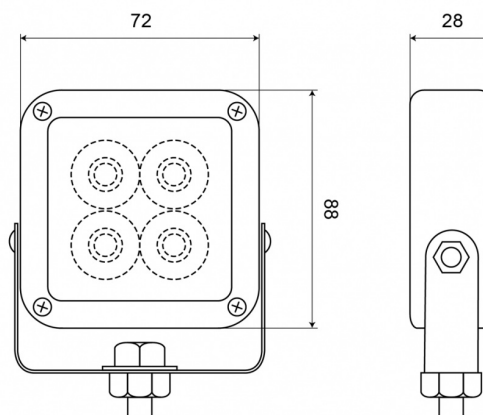

GERICHTETE KENNLEUCHTEN

SQ4LED-OR

LED-Blitzer | 4 LEDs | 12-24V | gelb

EAN: 5414184019171

Spezifikationen

Abmessungen	88 mm x 72 mm x 28 mm	Farbe Linse	Transparent
Anschluss	Offene Kabelenden	Gewicht (kg)	0,305 Kg
Anzahl der Blitzmuster	19	Lichtquelle	LED
Anzahl der LEDs	4	Länge des Kabels (m)	1 m
Befestigung	Aufbaumontage mit U-Bügel	Modell	Square
Bestellbar per	1	Synchronisierbar	Ja
Betriebsspannung	12V - 24V	Wasserdicht	Ja
Betriebstemperatur	-30°C / +65°C		
ECE R65	Nein		
Farbe	Gelb		