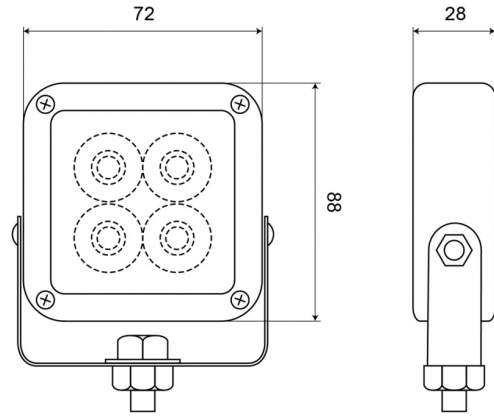

# GERICHTETE KENNLEUCHTEN

SQ4LED-OR

LED-Blitzer | 4 LEDs | 12-24V | gelb

EAN: 5414184019171

## Spezifikationen

Abmessungen	88 mm x 72 mm x 28 mm	Farbe Linse	Transparent
Anschluss	Offene Kabelenden	Gewicht (kg)	0,305 Kg
Anzahl der Blitzmuster	19	Lichtquelle	LED
Anzahl der LEDs	4	Länge des Kabels (m)	1 m
Befestigung	Aufbaumontage mit U-Bügel	Modell	Square
Bestellbar per	1	Synchronisierbar	Ja
Betriebsspannung	12V - 24V	Wasserdicht	Ja
Betriebstemperatur	-30°C / +65°C		
ECE R65	Nein		
Farbe	Gelb		