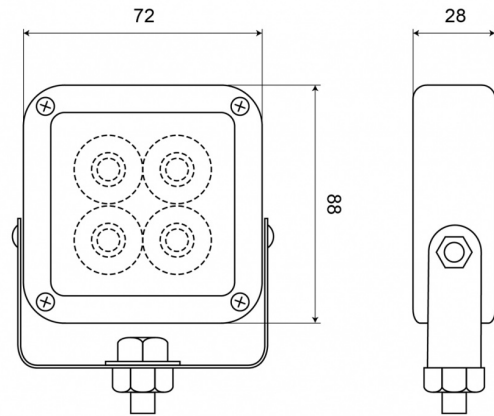

GERICHTETE KENNLEUCHTEN

SQ4LED-RO

LED-Blitzer | 4 LEDs | 12-24V | rot

EAN: 5414184064782

Spezifikationen

Abmessungen	88 mm x 72 mm x 28 mm	Farbe Linse	Transparent
Anschluss	Offene Kabelenden	Gewicht (kg)	0,305 Kg
Anzahl der Blitzmuster	19	Lichtquelle	LED
Anzahl der LEDs	4	Länge des Kabels (m)	1 m
Befestigung	Aufbaumontage mit U-Bügel	Modell	Square
Bestellbar per	1	Synchronisierbar	Ja
Betriebsspannung	12V - 24V	Wasserdicht	Ja
Betriebstemperatur	-30°C / +65°C		
ECE R65	Nein		
Farbe	Rot		