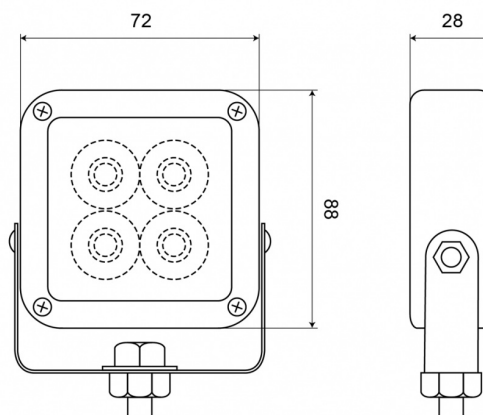

GERICHTETE KENNLEUCHTEN

SQ4LED-RO

LED-Blitzer | 4 LEDs | 12-24V | rot

EAN: 5414184064782

Spezifikationen

Abmessungen	88 mm x 72 mm x 28 mm	Farbe Linse	Transparent
Anschluss	Offene Kabelenden	Gewicht (kg)	0,305 Kg
Anzahl der Blitzmuster	19	Lichtquelle	LED
Anzahl der LEDs	4	Länge des Kabels (m)	1 m
Befestigung	Aufbaumontage mit U-Bügel	Modell	Square
Bestellbar per	1	Synchronisierbar	Ja
Betriebsspannung	12V - 24V	Wasserdicht	Ja
Betriebstemperatur	-30°C / +65°C		
ECE R65	Nein		
Farbe	Rot		